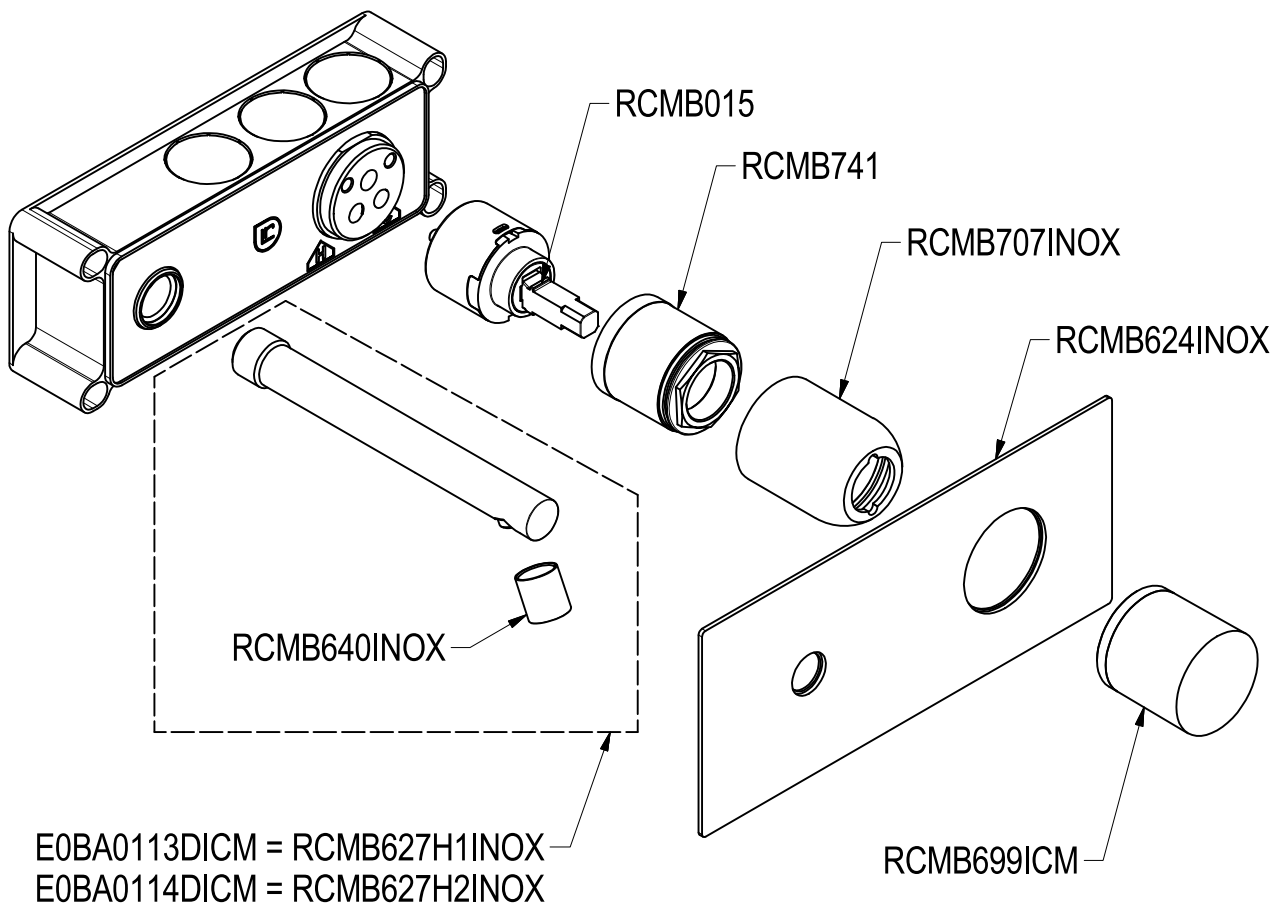

SCHEDA TECNICA / TECHNICAL DATA

RUBINETTERIE RITMONIO S.R.L. si riserva tutti i diritti connessi con il presente documento e con l'oggetto o la materia ivi rappresentati con divieto di riprodurlo, utilizzarlo o renderlo accessibile a terzi in assenza di previa autorizzazione. Disegno CAD non modificabile a mano

Ritmonio
Living a quality experience.
13019 VARALLO - (VC) - ITALY

SERIE
Ø35 INOX CONCRETE

CODICE
E0BA0114DICM-0113DICM

DATA EMISSIONE
16/03/16

DENOMINAZIONE
Miscelatore monocomando ad incasso per lavabo
Built-in single lever basin mixer