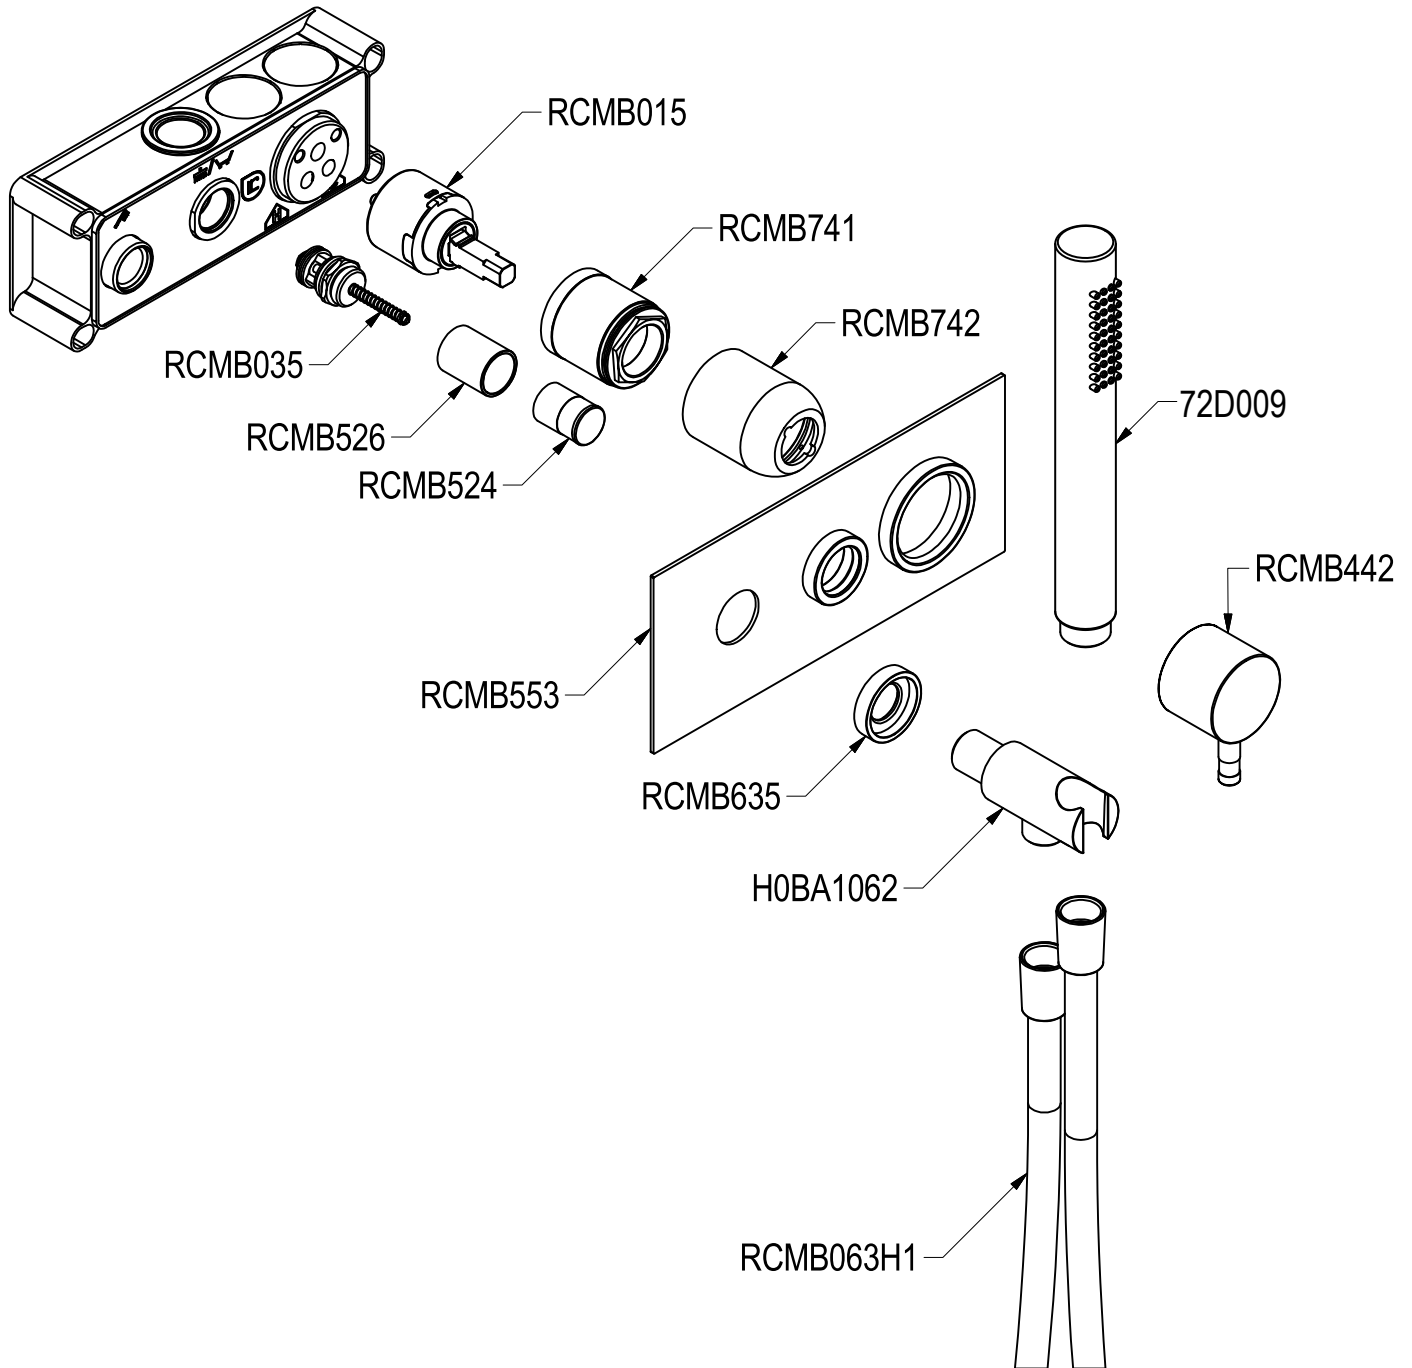

SCHEDA TECNICA / TECHNICAL DATA

RUBINETTERIE RITMONIO S.R.L. si riserva tutti i diritti connessi con il presente documento e con l'oggetto o la materia ivi rappresentati con divieto di riprodurlo, utilizzarlo o renderlo accessibile a terzi in assenza di previa autorizzazione. Disegno CAD non modificabile a mano

Ritmonio
Living a quality experience.
13019 VARALLO - (VC) - ITALY

SERIE Ø35

CODICE E0BA0436

DATA EMISSIONE
28/06/16

DENOMINAZIONE
Miscelatore monocomando ad incasso per vasca/doccia
Built – in single lever bath/shower mixer