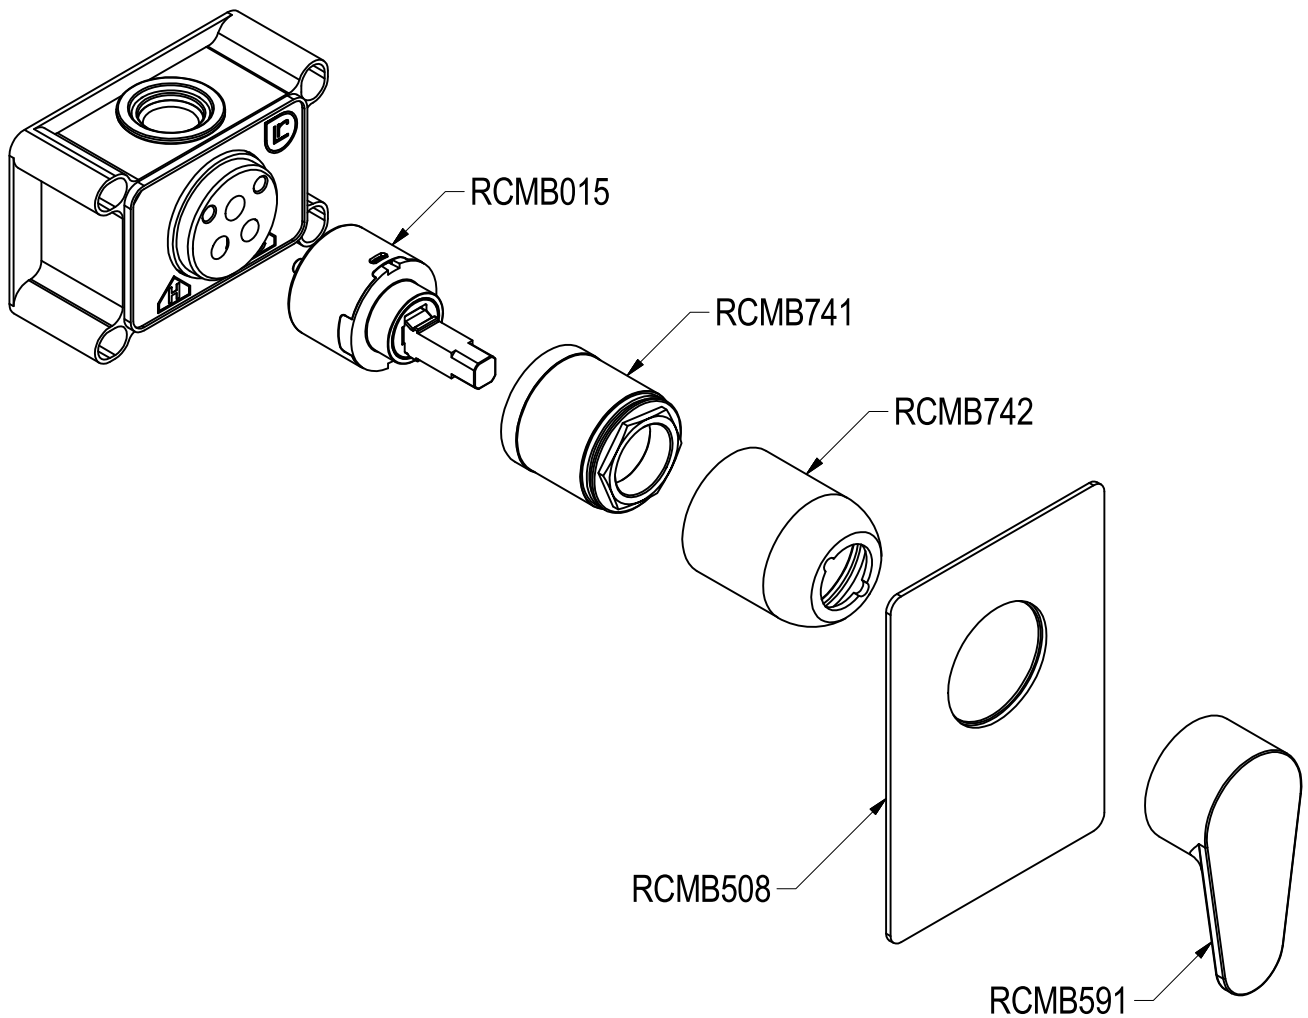

## SCHEDA TECNICA / TECHNICAL DATA

RUBINETTERIE RITMONIO S.R.L. si riserva tutti i diritti connessi con il presente documento e con l'oggetto o la materia ivi rappresentati con divieto di riprodurlo, utilizzarlo o renderlo accessibile a terzi in assenza di previa autorizzazione. Disegno CAD non modificabile a mano

**Ritmonio**  
Living a quality experience.  
13019 VARALLO - (VC) - ITALY

SERIE	TIP	CODICE	PR38FB101	DATA EMISSIONE	07/06/2016
DENOMINAZIONE				REVISIONE	1
Miscelatore monocomando incasso per doccia Built-in single lever shower mixer					11/10/16