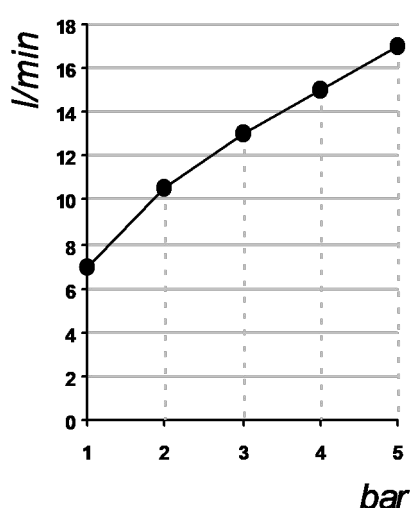

Doccetta / Hand shower