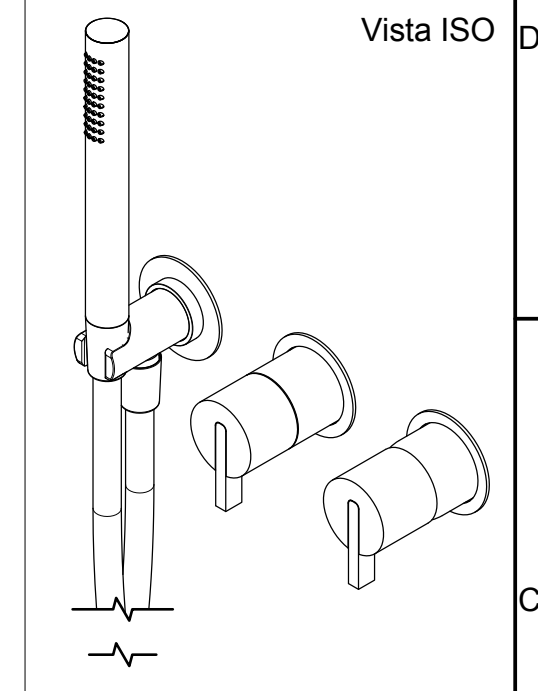

	SERIE DOT316 ROUND	CODICE PR50GF202	DATA EMISSIONE 08/06/2020
	DENOMINAZIONE Miscelatore monocomando doccia incasso 3 fori Built-in single lever three holes shower mixer		REVISIONE /

SCHEDA DI PORTATA / FLOW RATE DATA

Living a quality experience.

13019 VARALLO - (VC) - ITALY

I diagrammi riportati di seguito riassumono i valori riscontrati durante le prove di portata dei seguenti articoli. Le prove sono state effettuate con pressioni che variavano da 1 a 5 bar e in posizione di acqua miscelata

The following diagrams sum up the values, taken from flow tests of the following items. Tests were conducted with pressure variations from 1 to 5 bar and with mixed water.

DOT316 ROUND

Art. PR50GF202

*Miscelatore monocomando doccia incasso 3 fori
Three holes built-in single lever shower mixer*