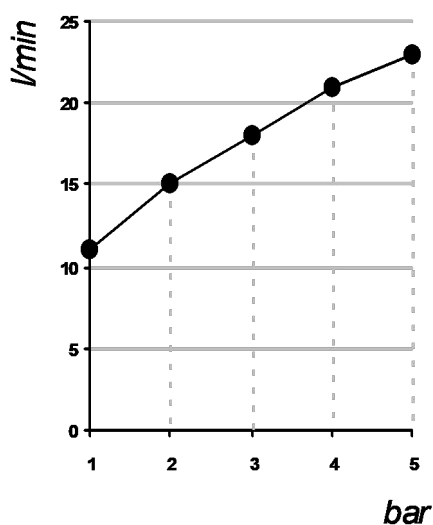

Uscite / Outlets