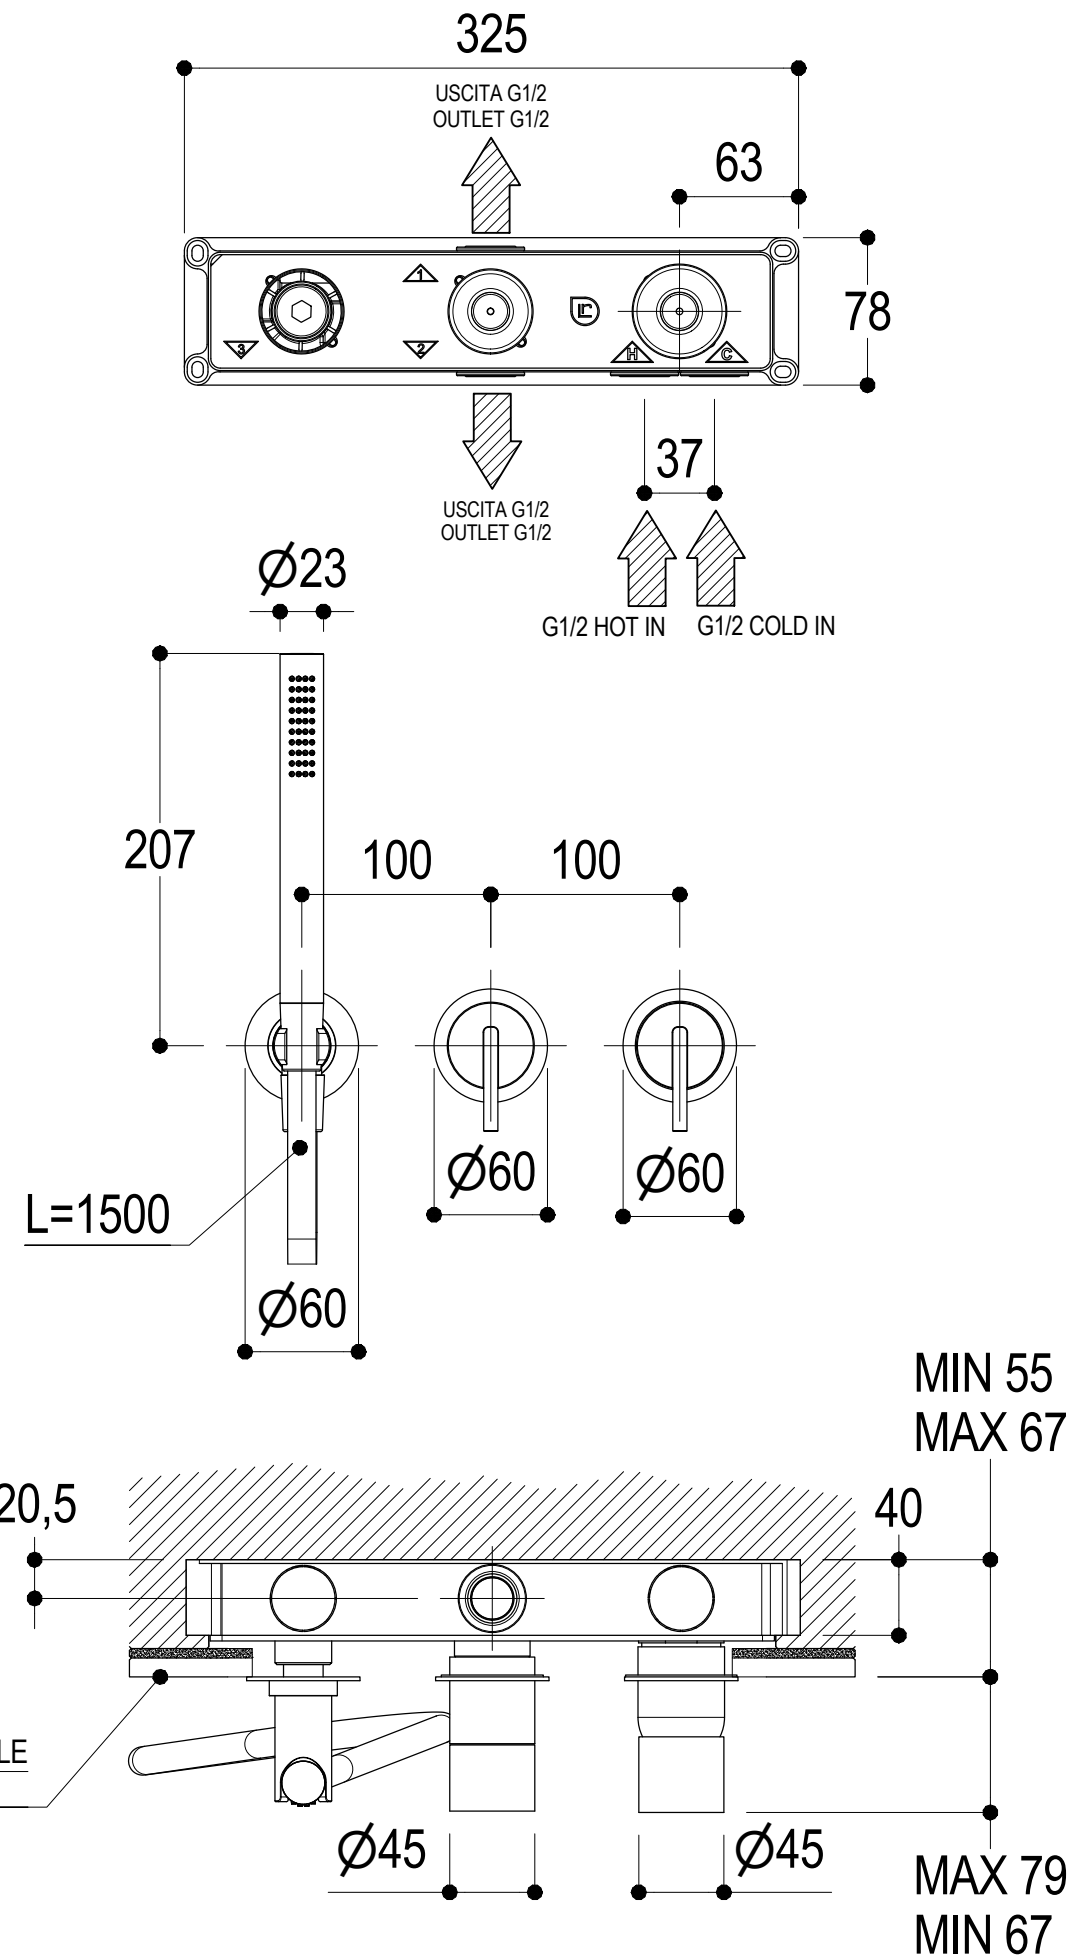

	SERIE DOT316 ROUND	CODICE PR50GF202	DATA EMISSIONE 08/06/2020
	DENOMINAZIONE Miscelatore monocomando doccia incasso 3 fori Built-in single lever three holes shower mixer		REVISIONE /

SCHEDA DI PORTATA / FLOW RATE DATA

Living a quality experience.

13019 VARALLO - (VC) - ITALY

I diagrammi riportati di seguito riassumono i valori riscontrati durante le prove di portata dei seguenti articoli. Le prove sono state effettuate con pressioni che variavano da 1 a 5 bar e in posizione di acqua miscelata

The following diagrams sum up the values, taken from flow tests of the following items. Tests were conducted with pressure variations from 1 to 5 bar and with mixed water.

DOT316 ROUND

Art. PR50GF202

*Miscelatore monocomando doccia incasso 3 fori
Three holes built-in single lever shower mixer*