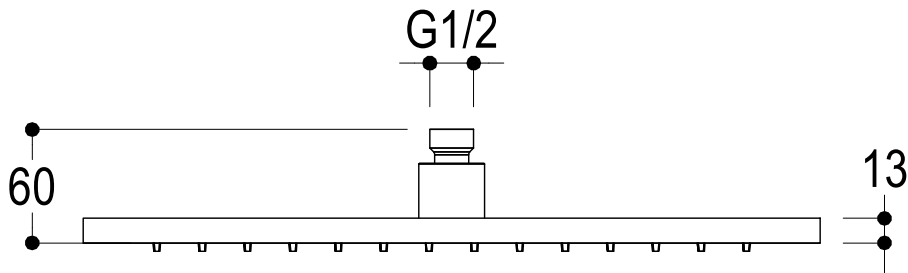

Ritmonio
Living a quality experience.
13019 VARALLO - (VC) - ITALY

SERIE ALEMENOINDUE

CODICE I0BA2126

DATA EMISSIONE 27/04/2009

DENOMINAZIONE Soffione per doccia in acciaio inox 250x400
Stainless steel shower head 250x400

Stainless steel shower head 250x400

bar	1	2	3	4	5
l/min	12	14	13	14	15

REVISIONE

-

DATA EMISSIONE

04/08/2023