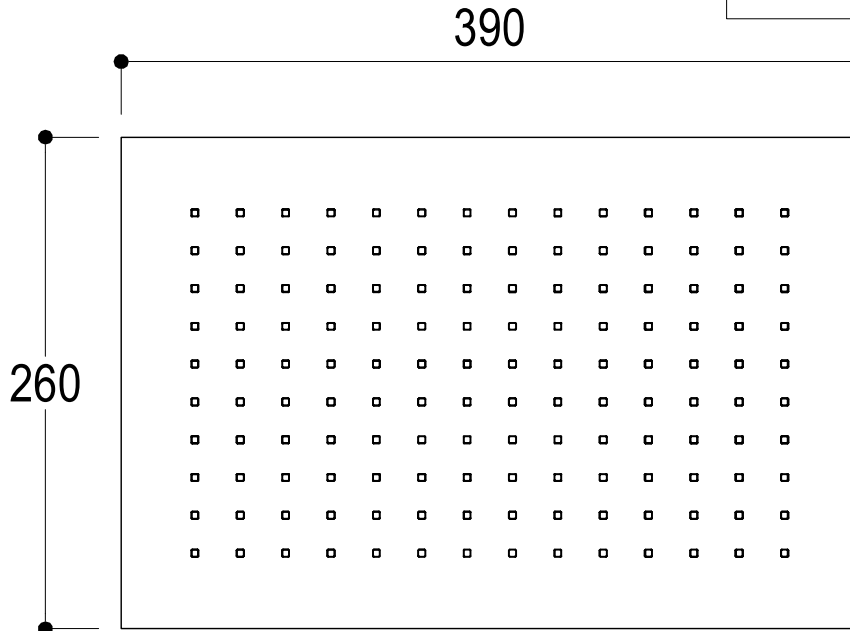

SCHEDA TECNICA / TECHNICAL DATA

RUBINETTERIE RITMONIO S.R.L. si riserva tutti i diritti connessi con il presente documento e con l'oggetto o la materia ivi rappresentati con divieto di riprodurlo, utilizzarlo o renderlo accessibile a terzi in assenza di previa autorizzazione. Disegno CAD non modificabile a mano

RUBINETTERIE RITMONIO S.R.L. will claim all rights related to the present document and with the object or subject represented therein with the prohibition of reproduction, use or disclosure to third parties without previous permission. The Cad plan is not alterable by hand

Ritmonio
Living a quality experience.
13019 VARALLO - (VC) - ITALY

SERIE ALEMENOINDUE

CODICE I0BA2126

DATA EMISSIONE 27/04/2009

DENOMINAZIONE Soffione per doccia in acciaio inox 250x400
Stainless steel shower head 250x400

REVISIONE 1
04/08/2023