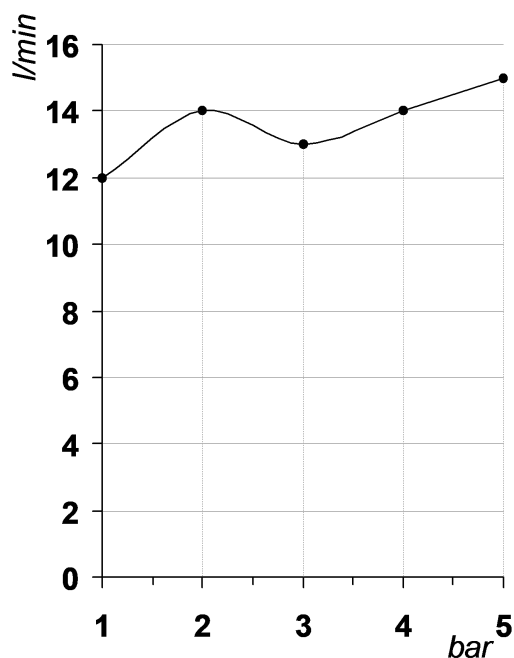

ALMENOINDUE

Art. 10BA2126

Soffione per doccia in acciaio inox 250x400

Stainless steel shower head 250x400

bar	1	2	3	4	5
l/min	12	14	13	14	15

REVISIONE

-

DATA EMISSIONE

04/08/2023