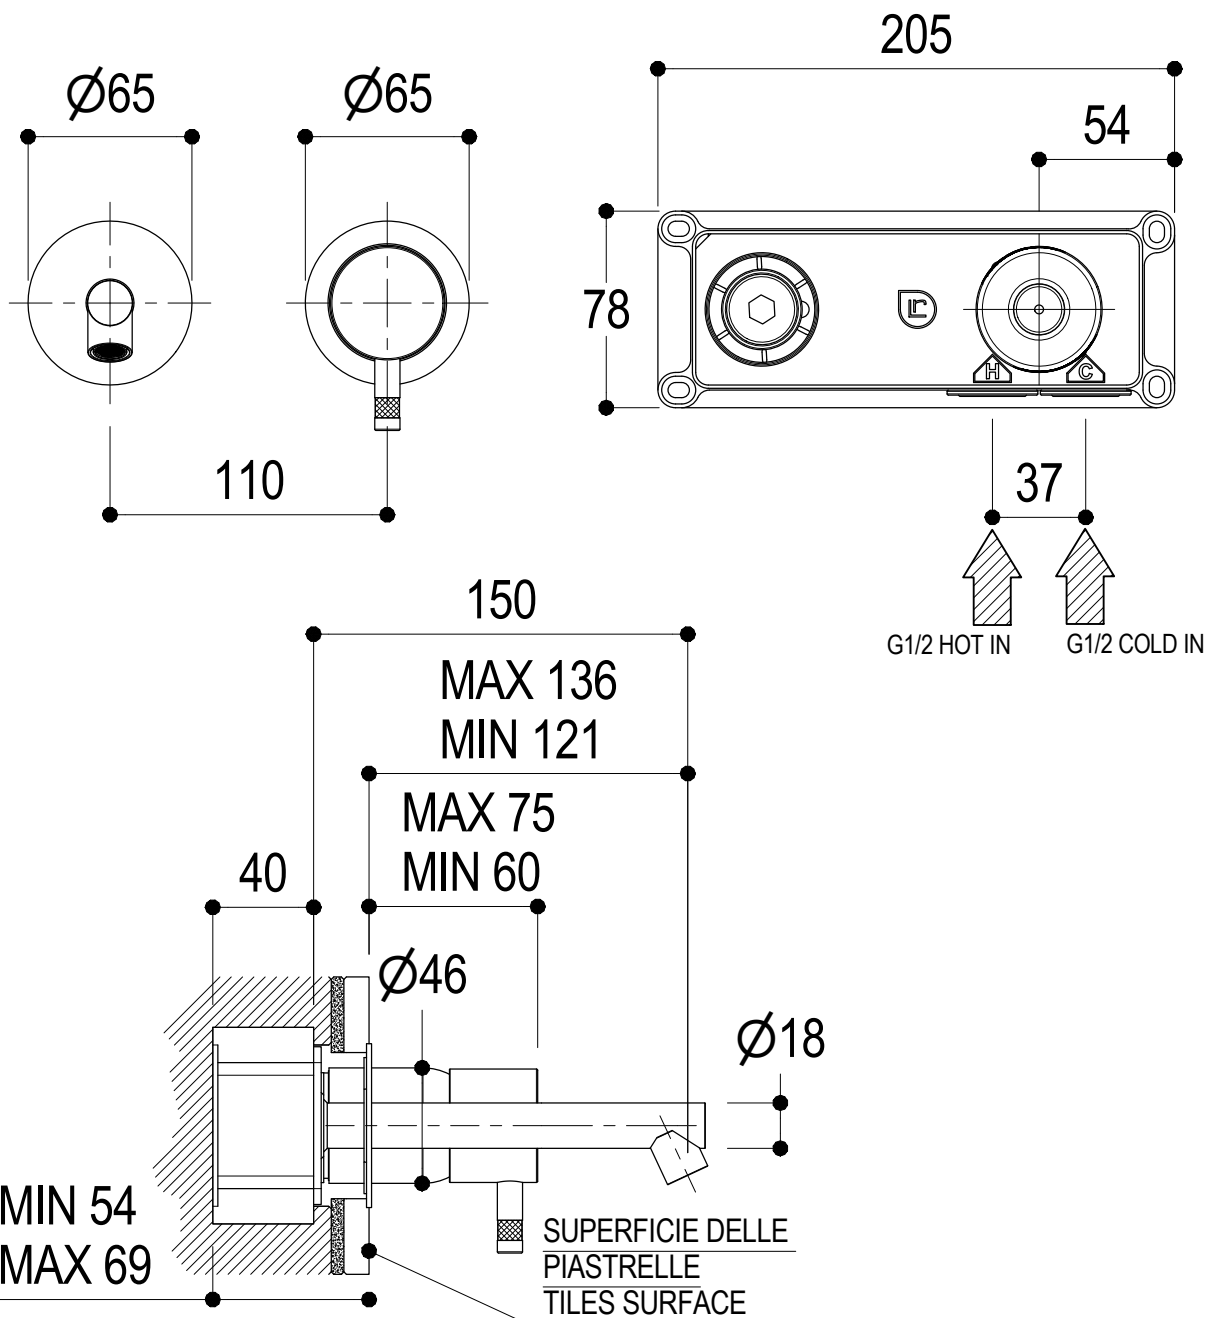

Vista ISO

**Ritmonio**  
Living a quality experience.  
13019 VARALLO - (VC) - ITALY

SERIE  $\varnothing 35$  INOX

CODICE E0BA0113SPD

DATA EMISSIONE 16/10/18

DENOMINAZIONE Miscelatore monocomando ad incasso per lavabo  
Built-in single lever basin mixer