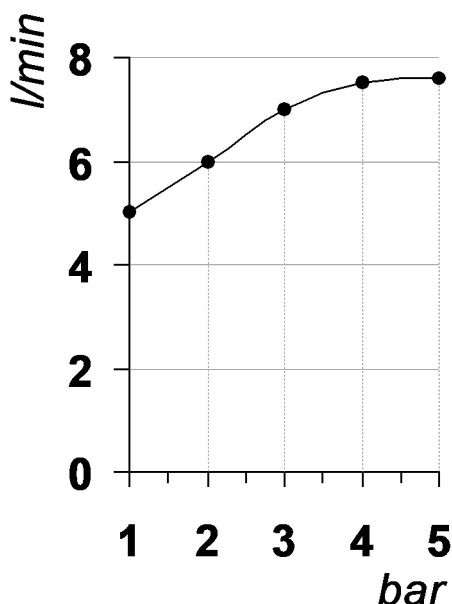

bar	1	2	3	4	5
l/min	5	6	7	7.5	7.6