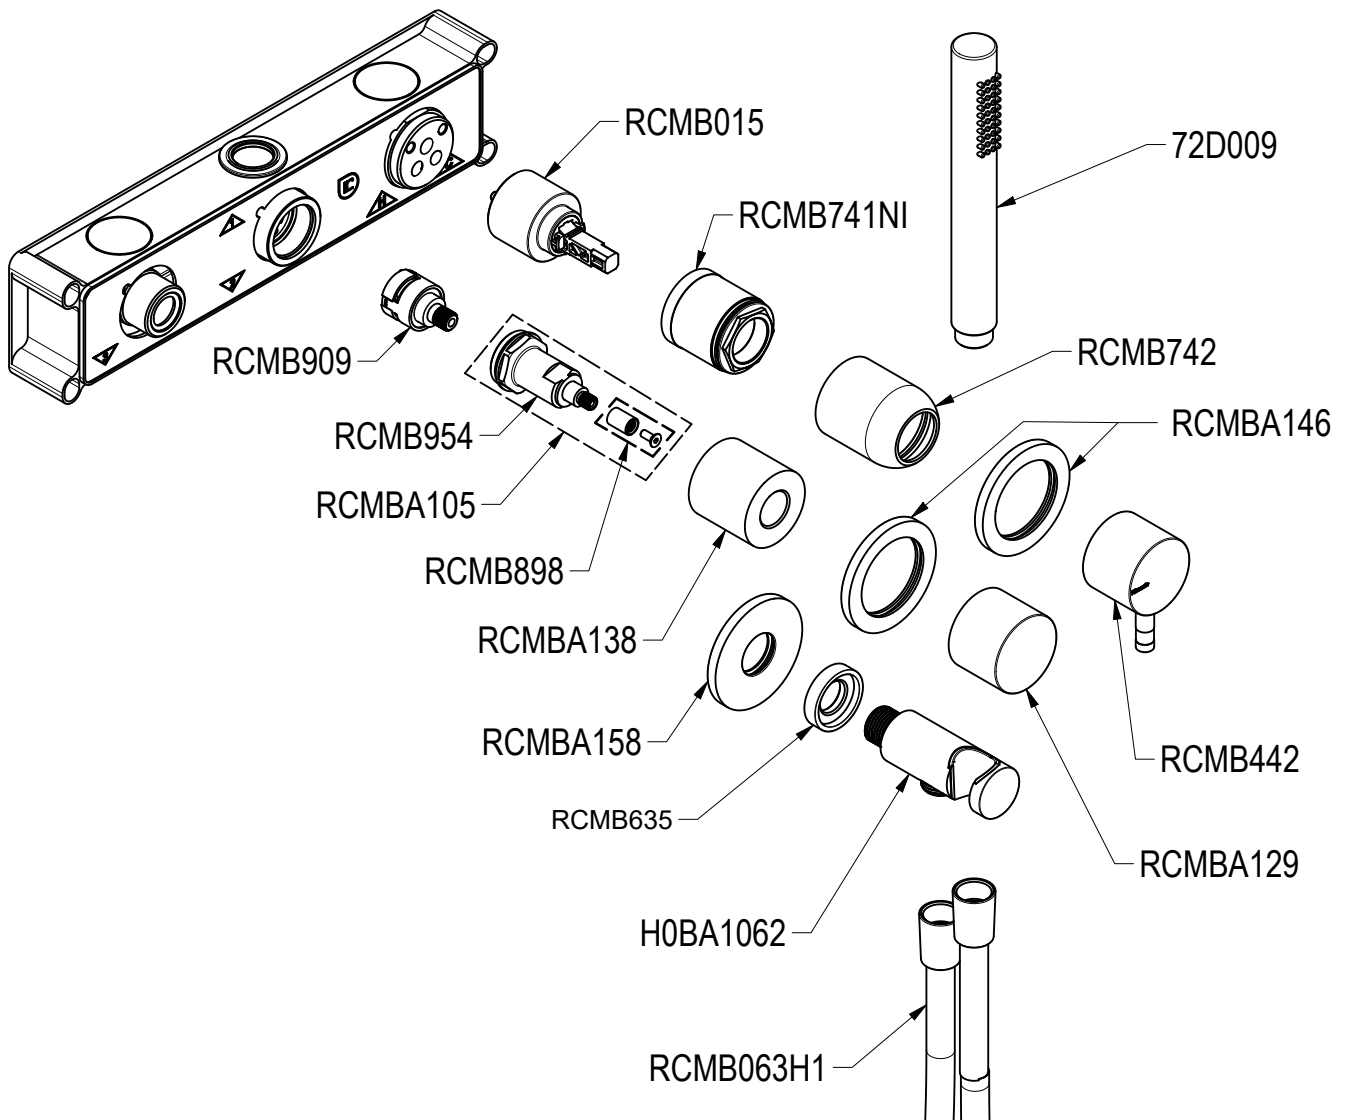

SCHEMA TECNICA / TECHNICAL DATA

RUBINETTERIE RITMONIO S.R.L. si riserva tutti i diritti connessi con il presente documento e con l'oggetto o la materia ivi rappresentati con divieto di riprodurlo, utilizzarlo o renderlo accessibile a terzi in assenza di previa autorizzazione. Disegno CAD non modificabile a mano

SERIE	DIAMETRO35	CODICE	E0BA0466SP	DATA EMISSIONE	16/12/2021
DENOMINAZIONE	Miscelatore monocomando vasca/doccia incasso Built-in single lever bath/shower mixer			REVISIONE	2
					09/02/2024