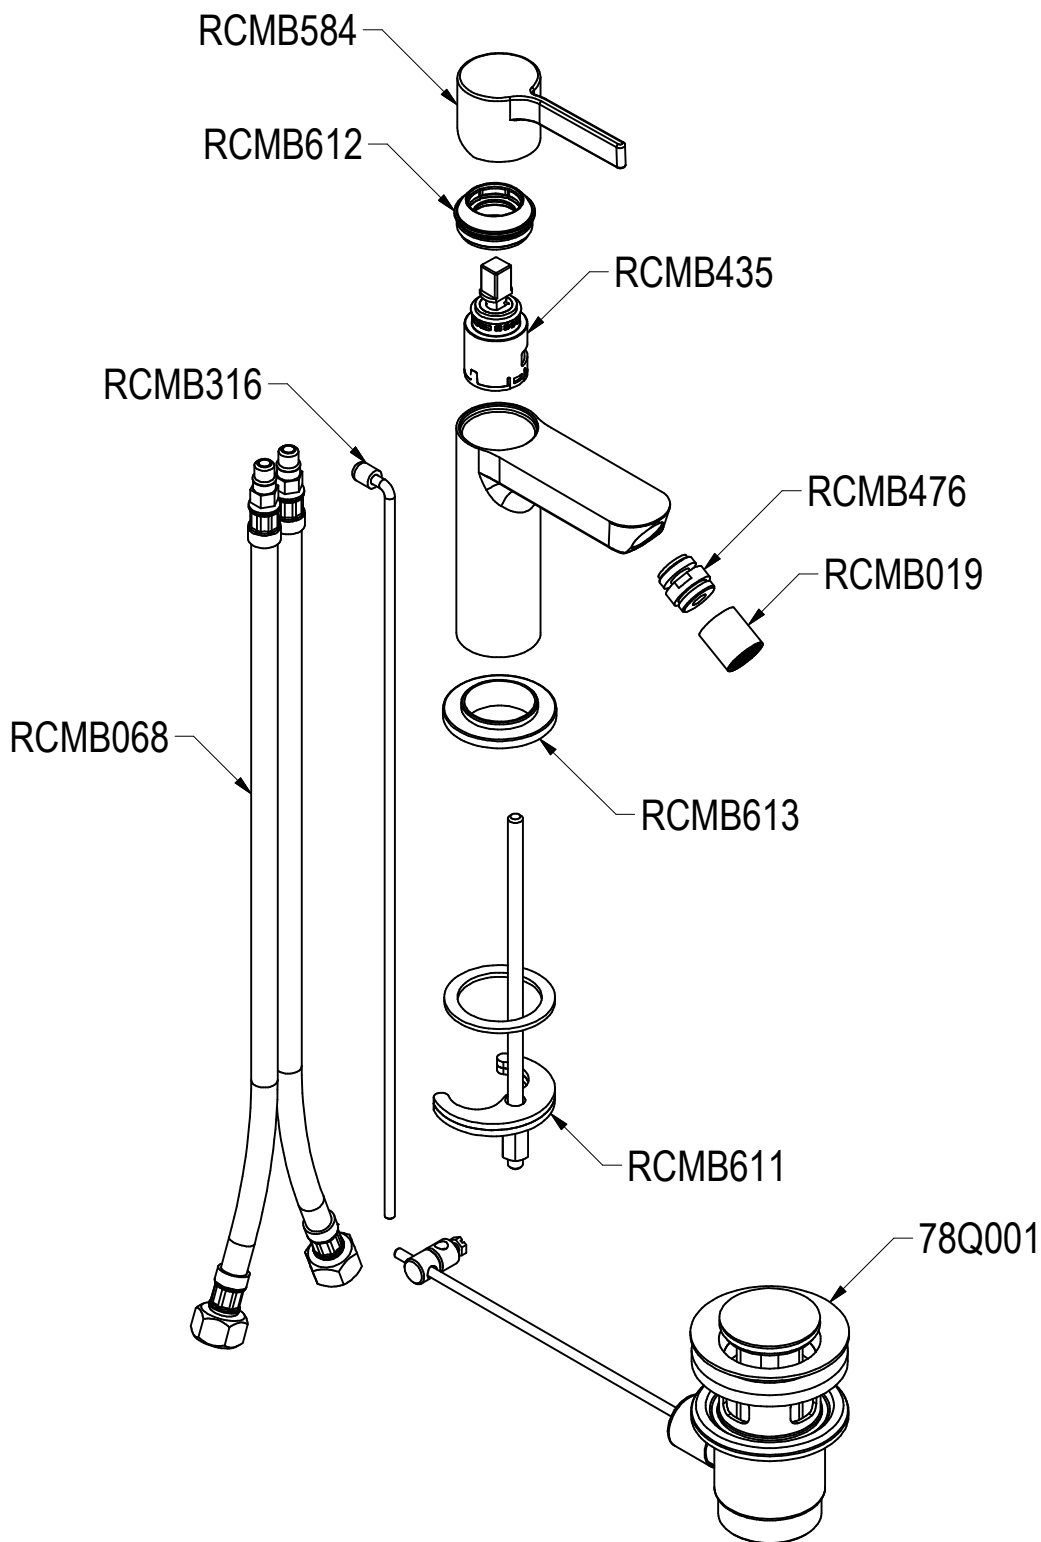

# SCHEDA TECNICA / TECHNICAL DATA

RUBINETTERIE RITMONIO S.R.L. si riserva tutti i diritti connessi con il presente documento e con l'oggetto o la materia ivi rappresentati con divieto di riprodurlo, utilizzarlo o renderlo accessibile a terzi in assenza di previa autorizzazione. Disegno CAD non modificabile a mano

**Ritmonio**

Living a quality experience.

13019 VARALLO - (VC) - ITALY

SERIE

TIE

CODICE

PR34BA101-201

DATA EMISSIONE