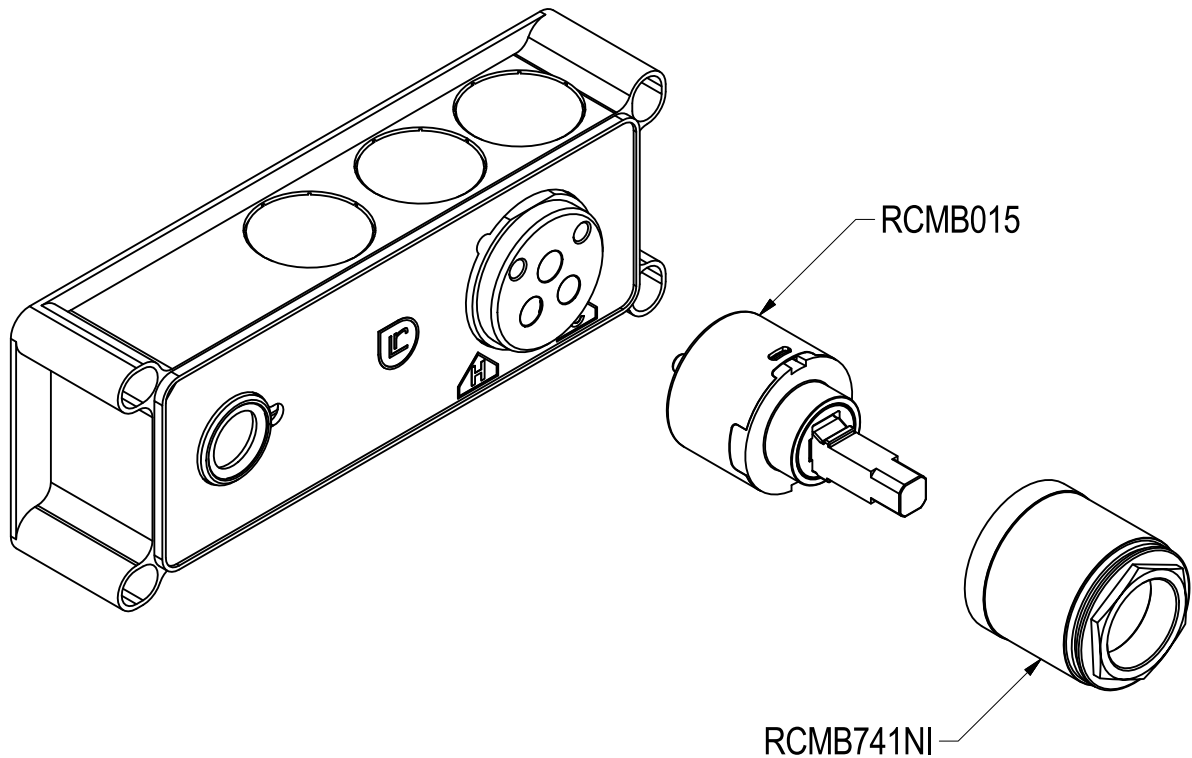

SCHEDA TECNICA / TECHNICAL DATA

RUBINETTERIE RITMONIO S.R.L. si riserva tutti i diritti connessi con il presente documento e con l'oggetto o la materia ivi rappresentati con divieto di riprodurlo, utilizzarlo o renderlo accessibile a terzi in assenza di previa autorizzazione. Disegno CAD non modificabile a mano

Ritmonio
Living a quality experience.
13019 VARALLO - (VC) - ITALY

SERIE BUILT-IN PARTS

CODICE E0BA0115SX

DATA EMISSIONE 28/07/2021

DENOMINAZIONE
Parti interne per mix monocomando ad incasso
Inner parts for built-in single lever basin mixer