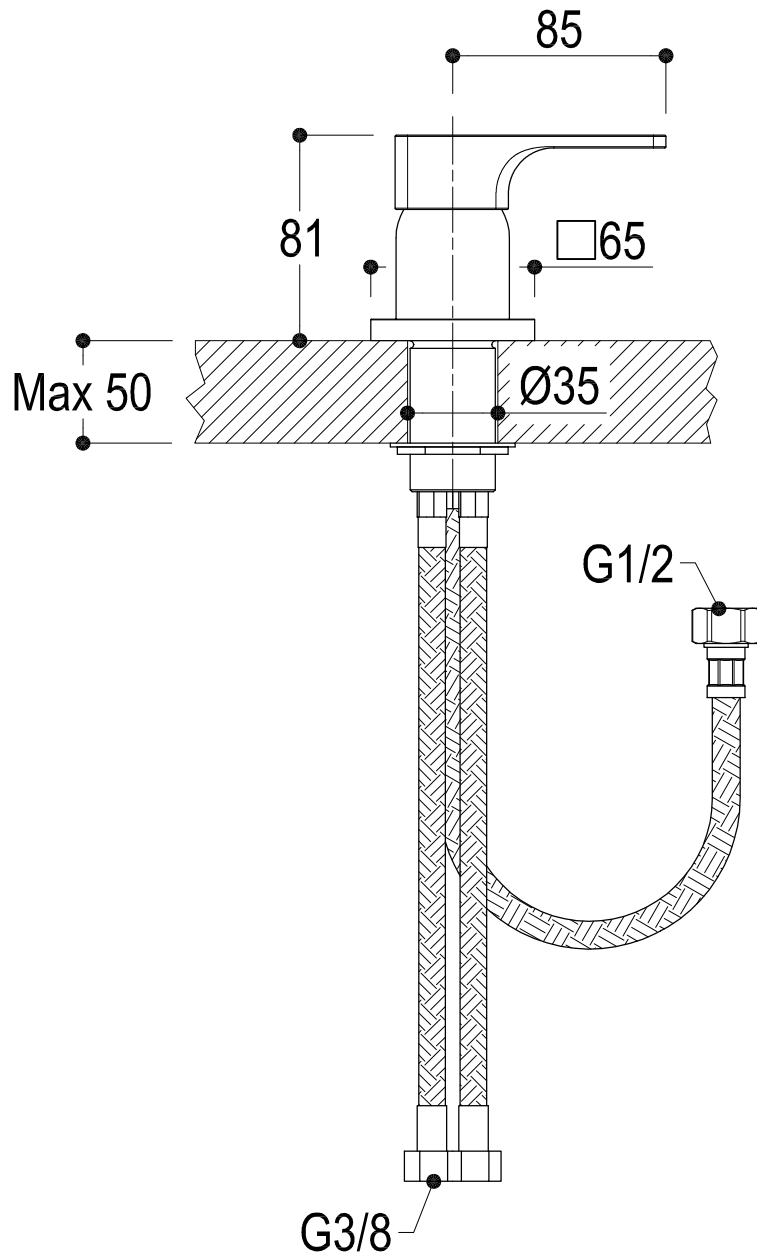

SCHEDA TECNICA / TECHNICAL DATA

 <p>Ritmonio RUBINETTERIE 13019 VARALLO _ (VC) _ ITALY</p>	SERIE	GLITTER	CODICE	PR32AW201	DATA EMISSIONE	05/12/13
	DENOMINAZIONE	Miscelatore monocomando per lavabo Single lever basin mixer				
REVISIONE	—	EMESSO	ZUMELLA	APPROVATO	GIUSTO	

Living a quality experience.

13019 VARALLO - (VC) - ITALY

I diagrammi riportati di seguito riassumono i valori riscontrati durante le prove di portata dei seguenti articoli. Le prove sono state effettuate con pressioni che variavano da 1 a 5 bar e in posizione di acqua miscelata