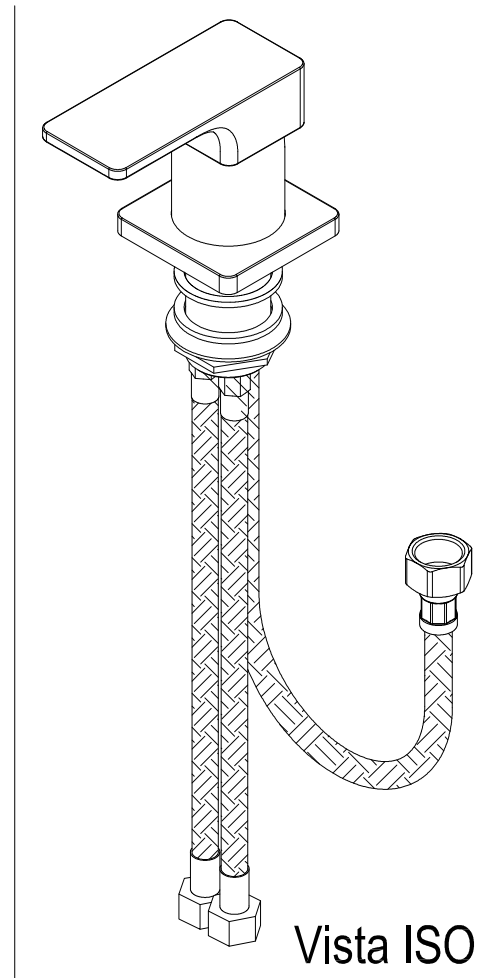

SCHEDA TECNICA / TECHNICAL DATA

 <p>Ritmonio RUBINETTERIE 13019 VARALLO _ (VC) _ ITALY</p>	SERIE	GLITTER	CODICE	PR32AW201	DATA EMISSIONE	05/12/13
	DENOMINAZIONE	Miscelatore monocomando per lavabo Single lever basin mixer				
REVISIONE	—	EMESSO	ZUMELLA	APPROVATO	GIUSTO	

Living a quality experience.

13019 VARALLO - (VC) - ITALY

I diagrammi riportati di seguito riassumono i valori riscontrati durante le prove di portata dei seguenti articoli. Le prove sono state effettuate con pressioni che variavano da 1 a 5 bar e in posizione di acqua miscelata