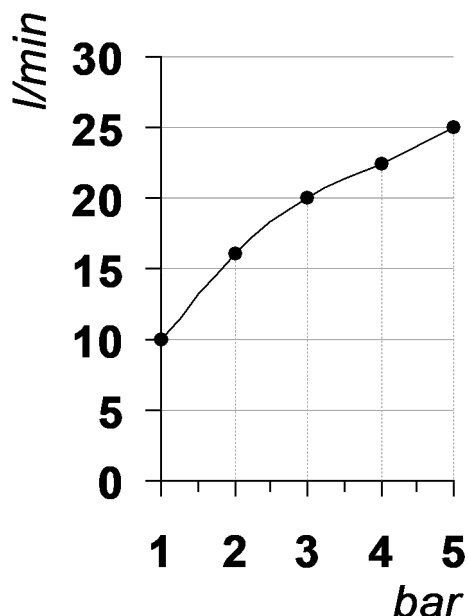

GLITTER

Art. PR32AW201

Miscelatore monocomando per lavabo

Single lever basin mixer

bar	1	2	3	4	5
l/min	10	16	20	22.5	25