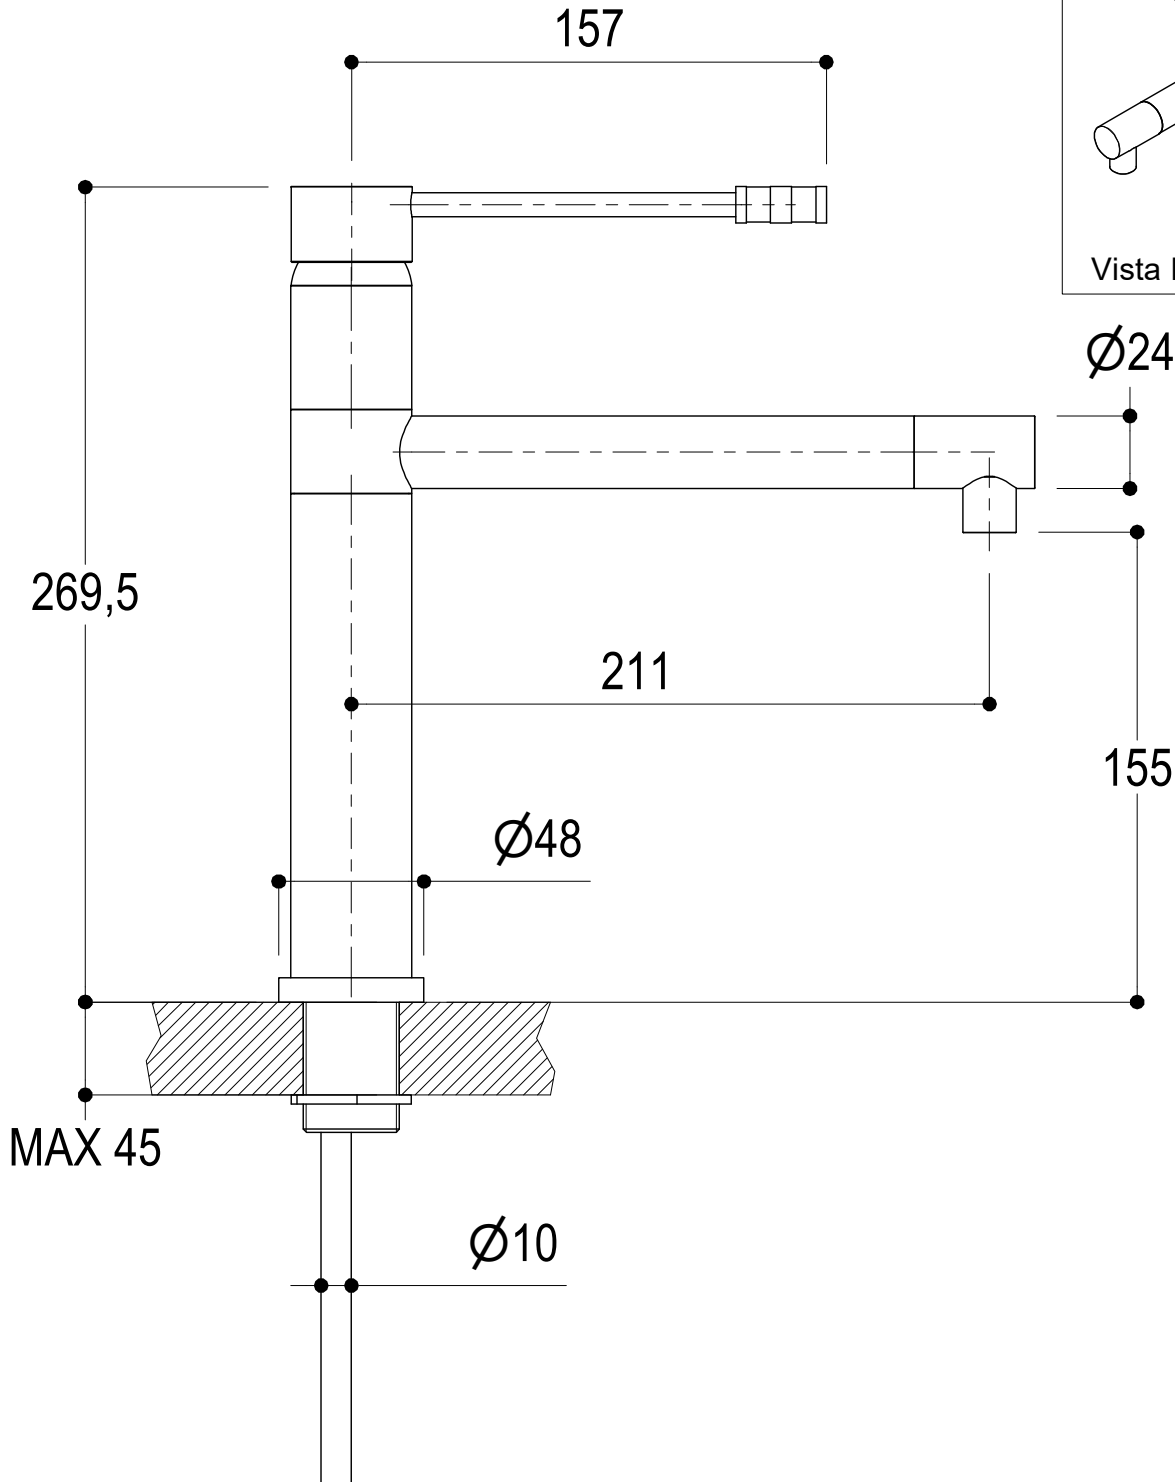

Vista ISO

Ritmonio
Living a quality experience.
13019 VARALLO - (VC) - ITALY

SERIE Ø35 CUCINA

CODICE EOCU00

DATA EMISSIONE 22/05/2002

DENOMINAZIONE Miscelatore monocomando per lavello cucina
Single lever mixer tap for kitchen sink

Living a quality experience.

13019 VARALLO - (VC) - ITALY

I diagrammi riportati di seguito riassumono i valori riscontrati durante le prove di portata dei seguenti articoli. Le prove sono state effettuate con pressioni che variavano da 1 a 5 bar e in posizione di acqua miscelata