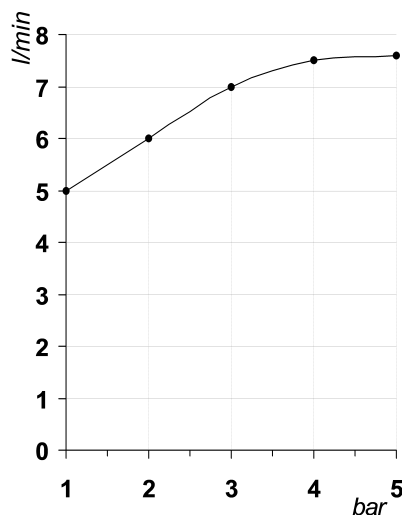

bar	1	2	3	4	5
l/min	5	6	7	7.5	7.6