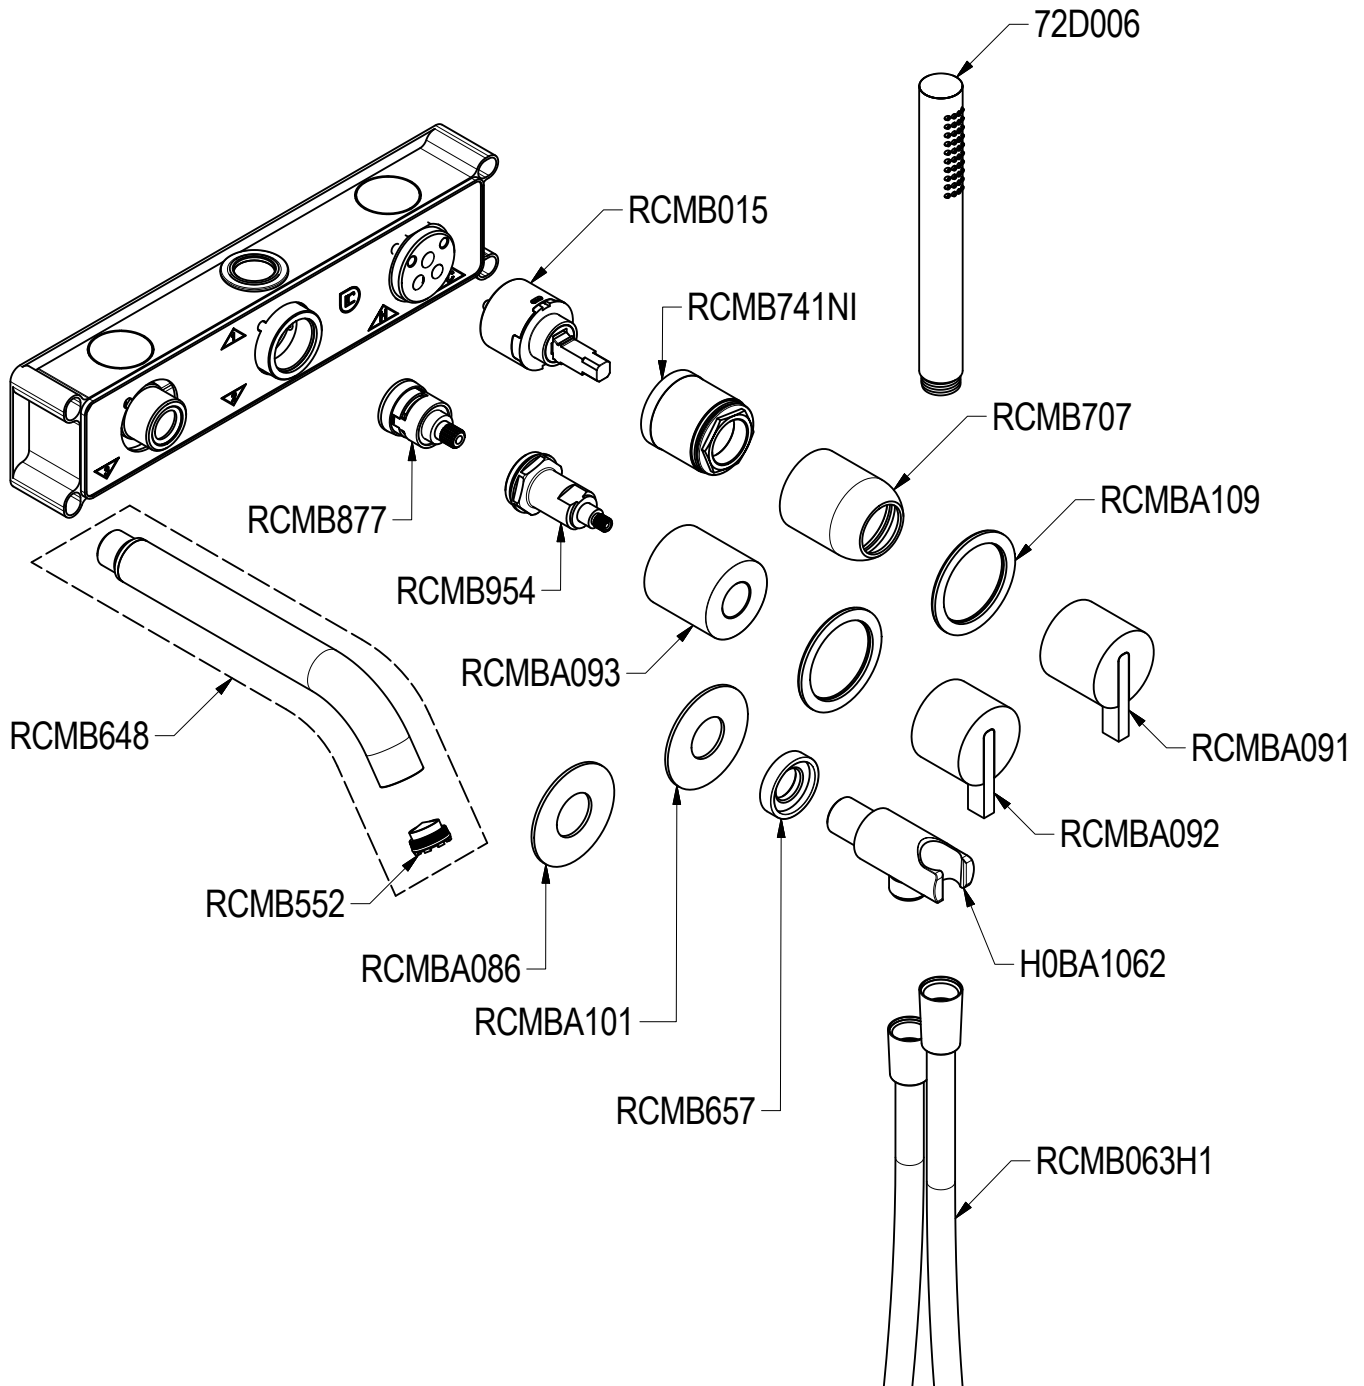

SCHEDA TECNICA / TECHNICAL DATA

RUBINETTERIE RITMONIO S.R.L. si riserva tutti i diritti connessi con il presente documento e con l'oggetto o la materia ivi rappresentati con divieto di riprodurlo, utilizzarlo o renderlo accessibile a terzi in assenza di previa autorizzazione. Disegno CAD non modificabile a mano

SERIE DOT316 ROUND

CODICE PR50EB203

DATA EMISSIONE 24/07/2020

DENOMINAZIONE Miscelatore monocomando ad incasso per vasca
Built-in single lever bath mixer

REVISIONE /