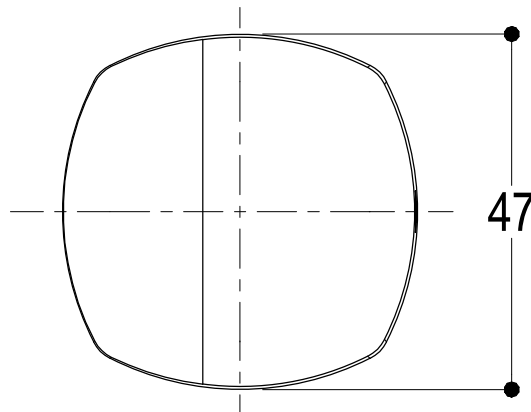

Ritmonio
Living a quality experience.
13019 VARALLO - (VC) - ITALY

SERIE HAPTIC

CODICE PR43MC002

DATA EMISSIONE 12/05/17

DENOMINAZIONE Comando Capsule
Capsule Handle

REVISIONE /
/