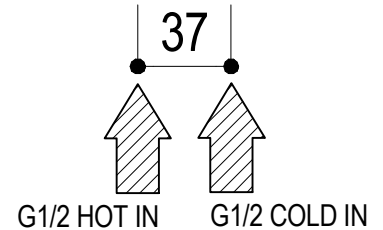

Ritmonio
Living a quality experience.
13019 VARALLO - (VC) - ITALY

SERIE HAPTIC

CODICE PR43AY101

DATA EMISSIONE 04/04/2016

DENOMINAZIONE Miscelatore monocomando ad incasso per lavabo
Built-in single lever basin mixer

REVISIONE 2
17/10/2019