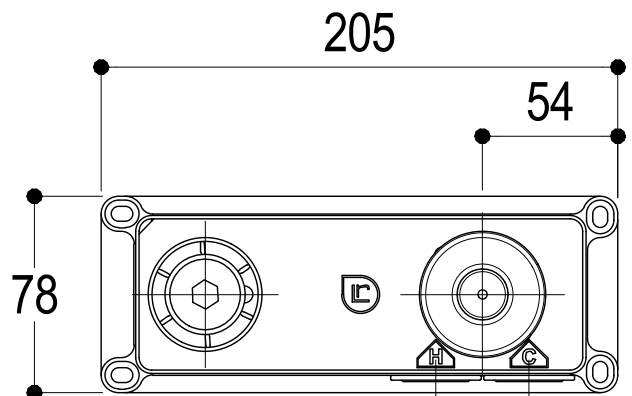

Ritmonio
Living a quality experience.
13019 VARALLO - (VC) - ITALY

SERIE HAPTIC

CODICE PR43AY101

DATA EMISSIONE 04/04/2016

DENOMINAZIONE Miscelatore monocomando ad incasso per lavabo
Built-in single lever basin mixer

REVISIONE 2
17/10/2019