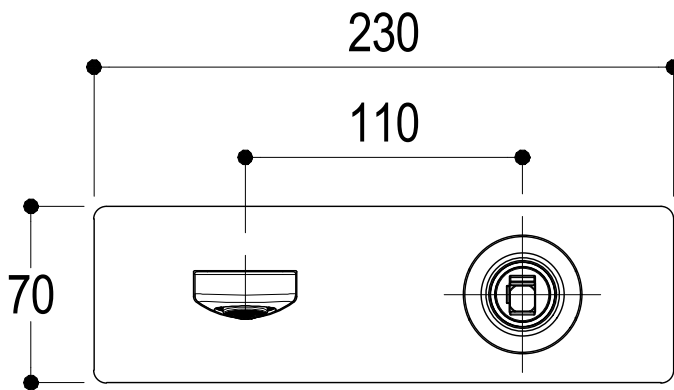

Ritmonio
Living a quality experience.
13019 VARALLO - (VC) - ITALY

SERIE HAPTIC

CODICE PR43AY101

DATA EMISSIONE 04/04/2016

DENOMINAZIONE Miscelatore monocomando ad incasso per lavabo
Built-in single lever basin mixer

REVISIONE 2
17/10/2019