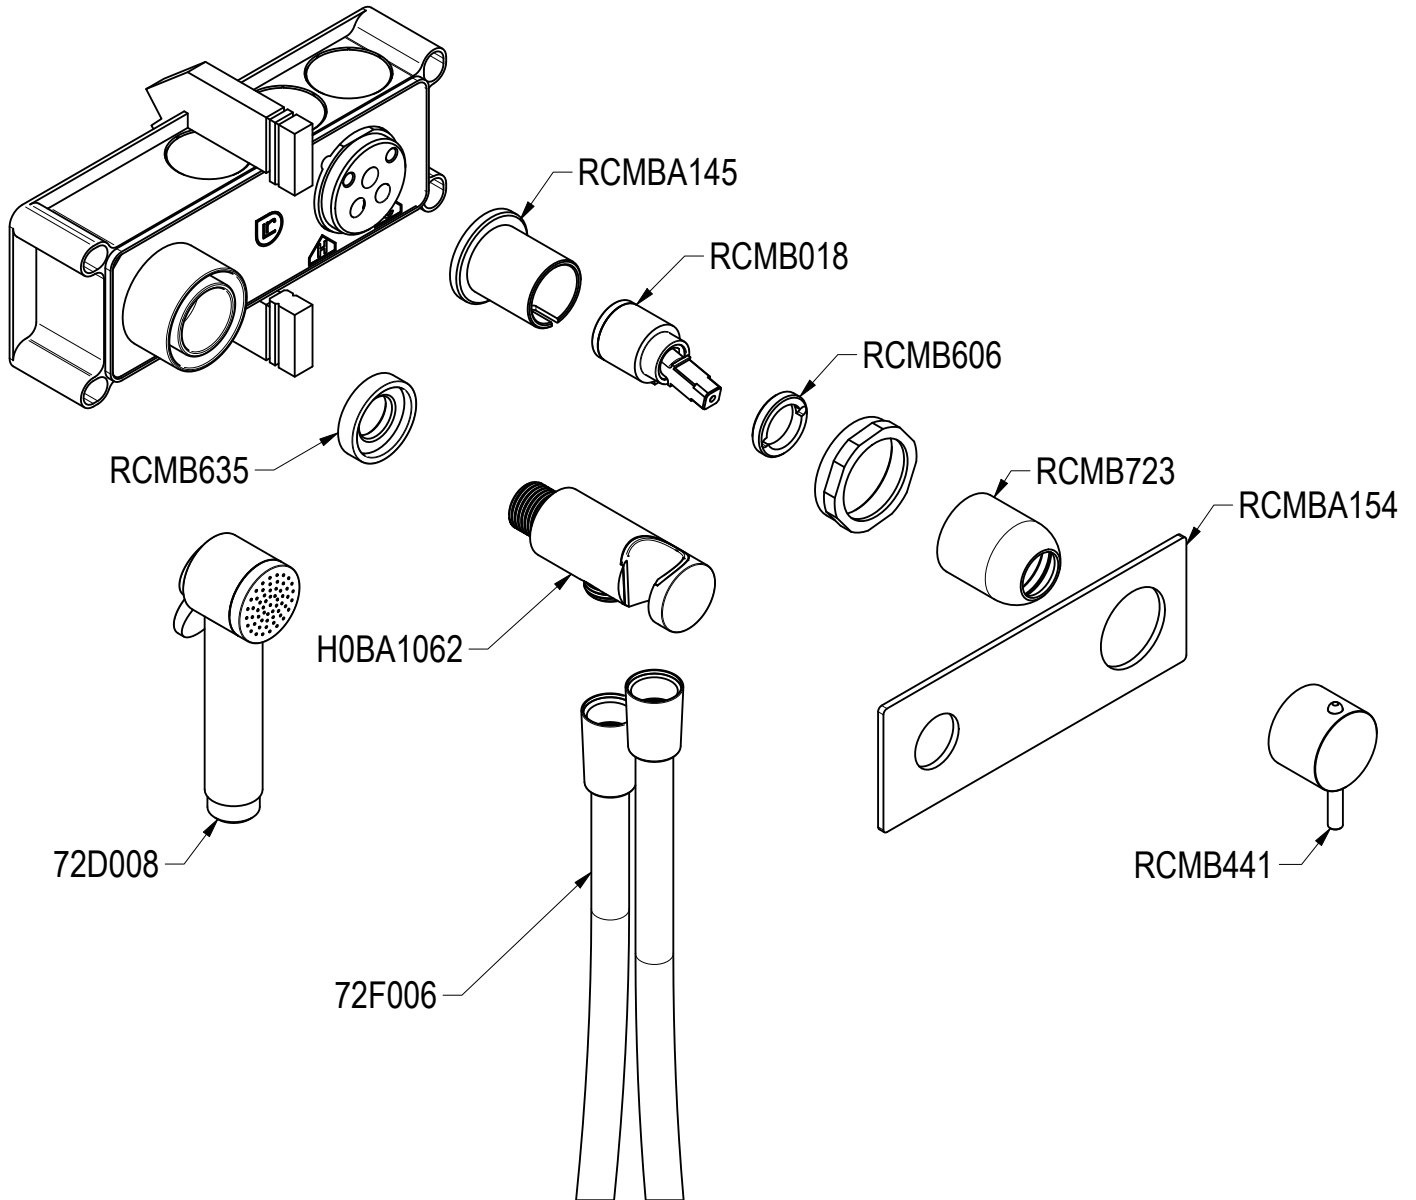

SCHEDA TECNICA / TECHNICAL DATA

RUBINETTERIE RITMONIO S.R.L. si riserva tutti i diritti connessi con il presente documento e con l'oggetto o la materia ivi rappresentati con divieto di riprodurlo, utilizzarlo o renderlo accessibile a terzi in assenza di previa autorizzazione. Disegno CAD non modificabile a mano

 <p>Ritmonio Living a quality experience. 13019 VARALLO - (VC) - ITALY</p>	SERIE	DIAMETRO35 S	CODICE	7ANA101	DATA EMISSIONE	02/02/2021
	DENOMINAZIONE	Mix monocomando ad incasso per vasca/doccia Built-in single lever bath/shower mixer			REVISIONE	1
						27/02/2024