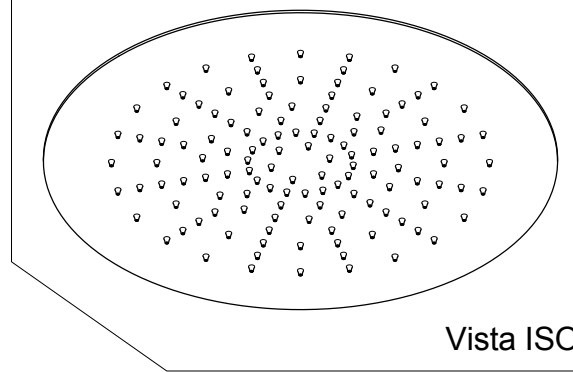

Vista ISO

INGOMBRO PER IL CORRETTO FUNZIONAMENTO ENCUMBRANCE FOR THE CORRECT USE

SERIE DOT316 ROUND

CODICE 75T001

DATA EMISSIONE 15/06/20

DENOMINAZIONE Soffione per doccia da soffitto in acciaio inox
Stainless steel ceiling shower

Living a quality experience.

13019 VARALLO - (VC) - ITALY

I diagrammi riportati di seguito riassumono i valori riscontrati durante le prove di portata dei seguenti articoli. Le prove sono state effettuate con pressioni che variavano da 1 a 5 bar e in posizione di acqua miscelata