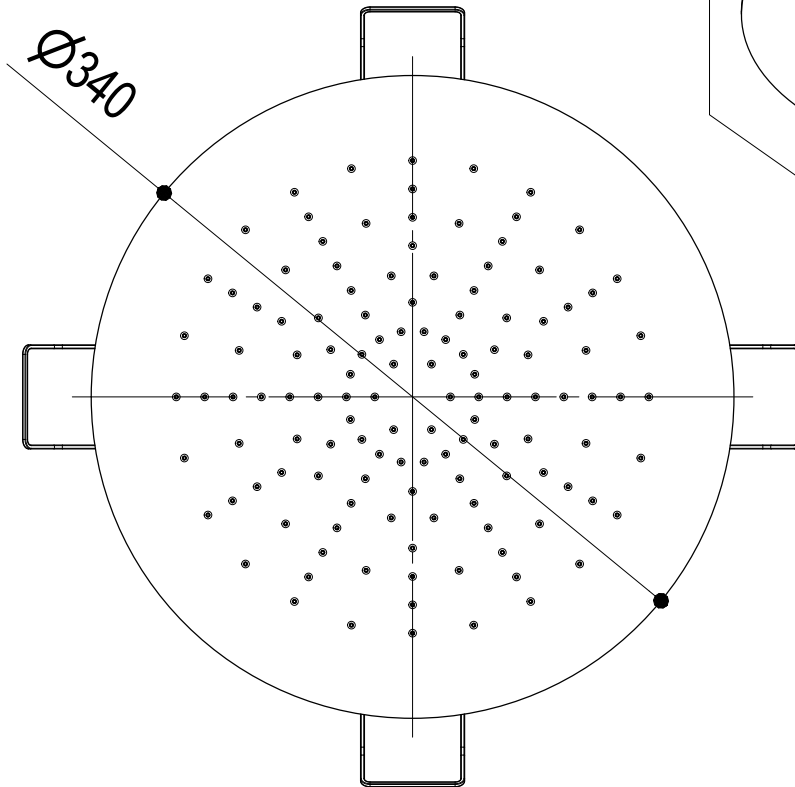

Vista ISO

INGOMBRO PER IL CORRETTO FUNZIONAMENTO ENCUMBRANCE FOR THE CORRECT USE

SERIE DOT316 ROUND

CODICE 75T001

DATA EMISSIONE 15/06/20

DENOMINAZIONE Soffione per doccia da soffitto in acciaio inox
Stainless steel ceiling shower

Living a quality experience.

13019 VARALLO - (VC) - ITALY

I diagrammi riportati di seguito riassumono i valori riscontrati durante le prove di portata dei seguenti articoli. Le prove sono state effettuate con pressioni che variavano da 1 a 5 bar e in posizione di acqua miscelata