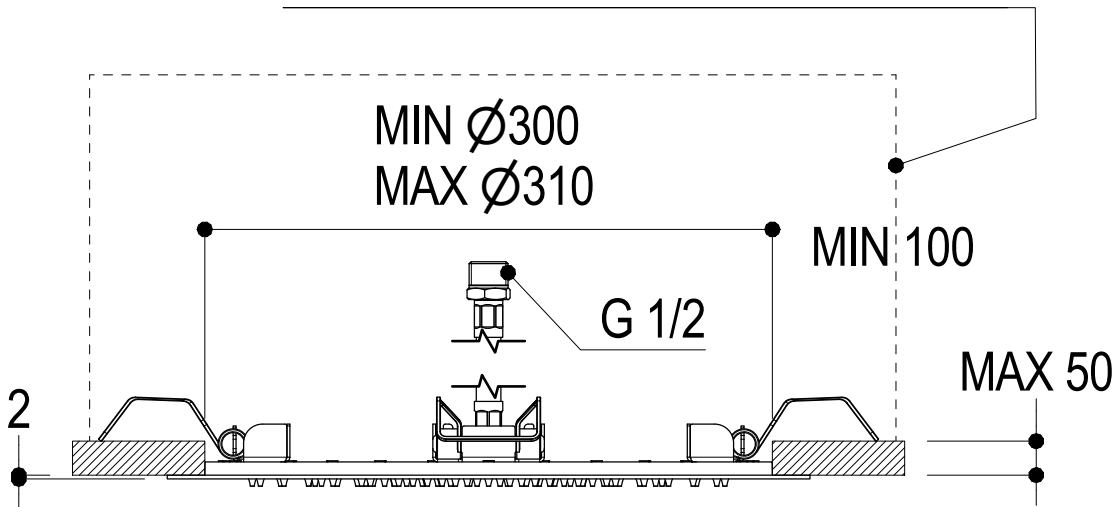

Vista ISO

INGOMBRO PER IL CORRETTO FUNZIONAMENTO ENCUMBRANCE FOR THE CORRECT USE

SERIE DOT316 ROUND

CODICE 75T001

DATA EMISSIONE 15/06/20

DENOMINAZIONE Soffione per doccia da soffitto in acciaio inox
Stainless steel ceiling shower

Living a quality experience.

13019 VARALLO - (VC) - ITALY

I diagrammi riportati di seguito riassumono i valori riscontrati durante le prove di portata dei seguenti articoli. Le prove sono state effettuate con pressioni che variavano da 1 a 5 bar e in posizione di acqua miscelata