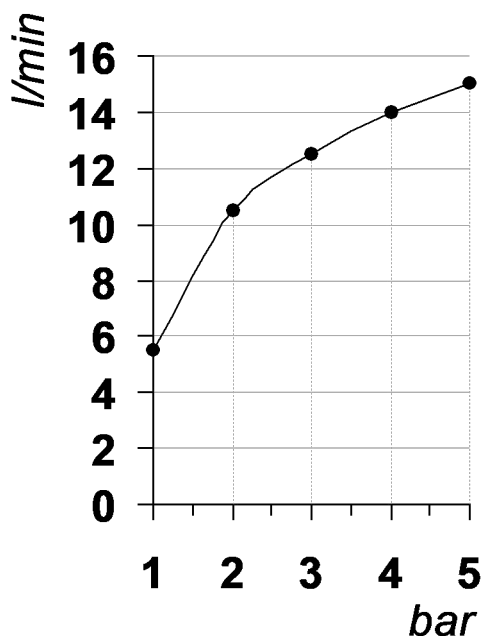

Soffione / Shower head

bar	1	2	3	4	5
l/min	5.5	10.5	12.5	14	15