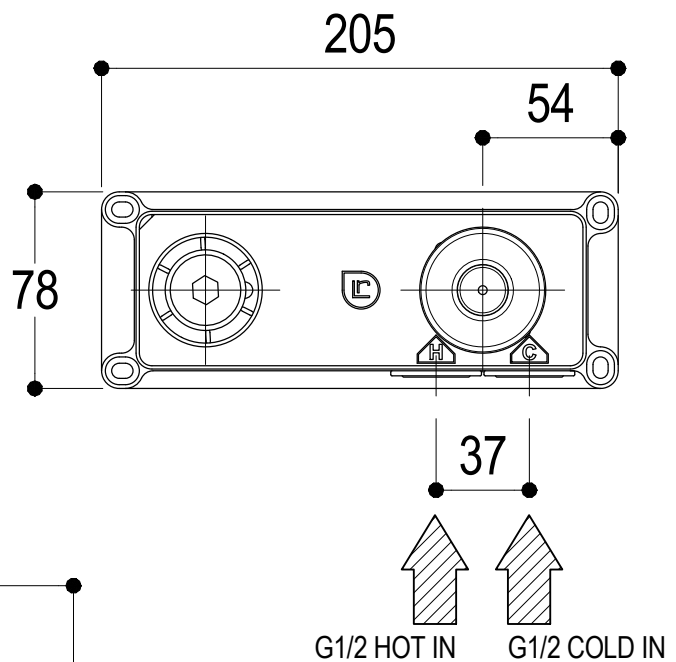

Vista ISO

Ritmonio
Living a quality experience.
13019 VARALLO - (VC) - ITALY

SERIE HAPTIC

CODICE PR43AY201

DATA EMISSIONE 04/04/2016

DENOMINAZIONE Miscelatore monocomando ad incasso per lavabo
Built-in single lever basin mixer