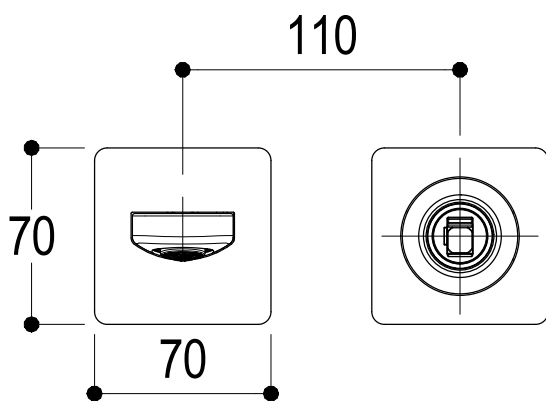

Ritmonio
Living a quality experience.
13019 VARALLO - (VC) - ITALY

SERIE HAPTIC

CODICE PR43AY201

DATA EMISSIONE 04/04/2016

DENOMINAZIONE Miscelatore monocomando ad incasso per lavabo
Built-in single lever basin mixer

REVISIONE 2
10/01/2022