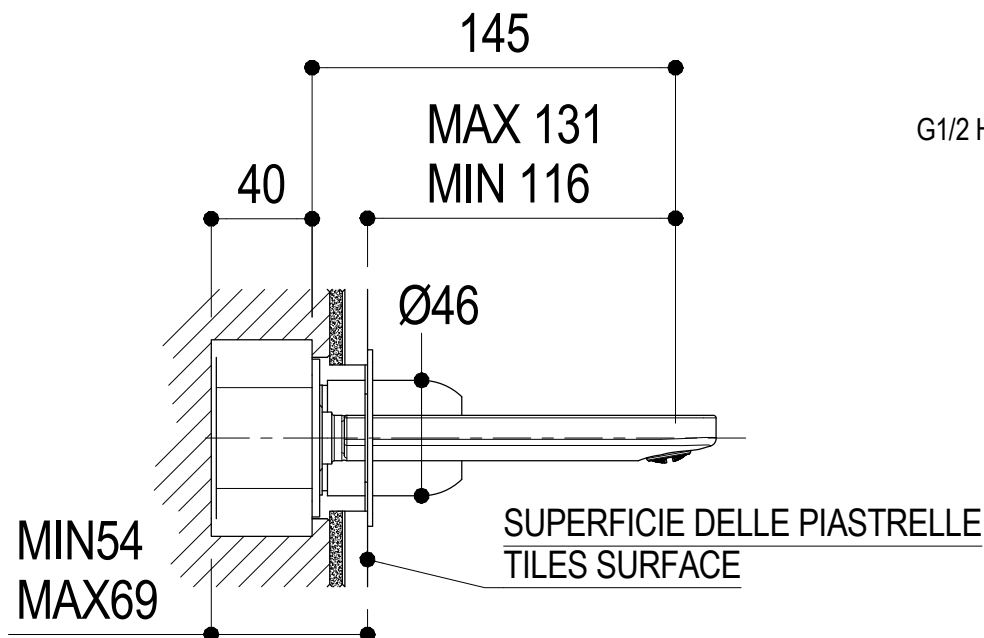

Ritmonio
Living a quality experience.
13019 VARALLO - (VC) - ITALY

SERIE HAPTIC

CODICE PR43AY201

DATA EMISSIONE 04/04/2016

DENOMINAZIONE Miscelatore monocomando ad incasso per lavabo
Built-in single lever basin mixer

REVISIONE 2
10/01/2022