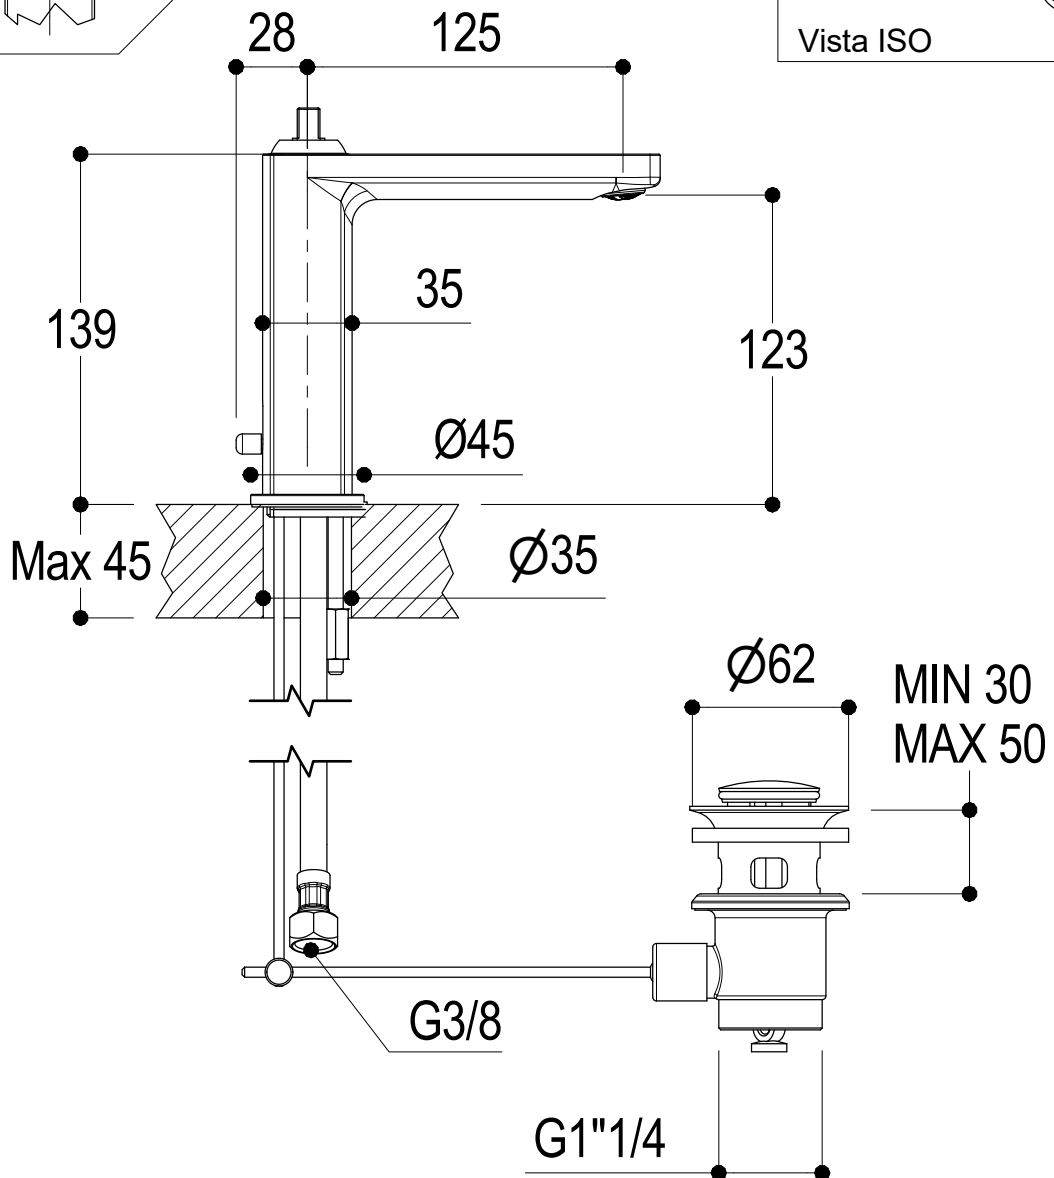

Ritmonio
Living a quality experience.
13019 VARALLO - (VC) - ITALY

SERIE HAPTIC

CODICE PR43AU101

DATA EMISSIONE 04/04/2016

DENOMINAZIONE Miscelatore monocomando per lavabo
Single lever basin mixer

REVISIONE 1
10/01/2022