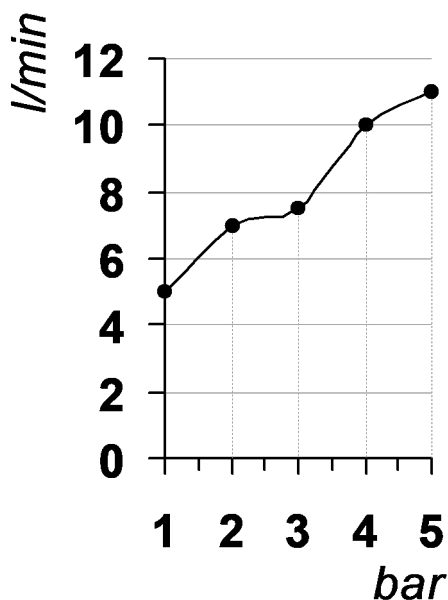

Living a quality experience.

13019 VARALLO - (VC) - ITALY

I diagrammi riportati di seguito riassumono i valori riscontrati durante le prove di portata dei seguenti articoli. Le prove sono state effettuate con pressioni che variavano da 1 a 5 bar e in posizione di acqua miscelata

The following diagrams sum up the values, taken from flow tests of the following items. Tests were conducted with pressure variations from 1 to 5 bar and with mixed water.

HAPTIC

Art. PR43AU101

Miscelatore monocomando per lavabo

Single lever basin mixer

Portata con aeratore
Flow rate with aerator

bar	1	2	3	4	5
l/min	5	7	7.5	10	11

REVISIONE

/

DATA EMISSIONE

01/04/2022