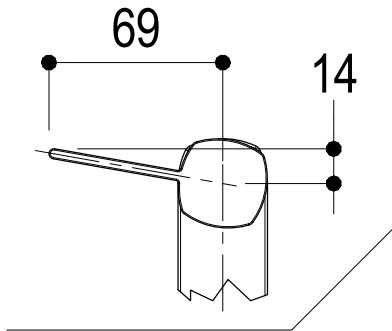

SCHEDA TECNICA / TECHNICAL DATA

RUBINETTERIE RITMONIO S.R.L. si riserva tutti i diritti connessi con il presente documento e con l'oggetto o la materia ivi rappresentati con divieto di riprodurlo, utilizzarlo o renderlo accessibile a terzi in assenza di previa autorizzazione. Disegno CAD non modificabile a mano

RUBINETTERIE RITMONIO S.R.L. will claim all rights related to the present document and with the object or subject represented therein with the prohibition of reproduction, use or disclosure to third parties without previous permission. The Cad plan is not alterable by hand

Vista ISO