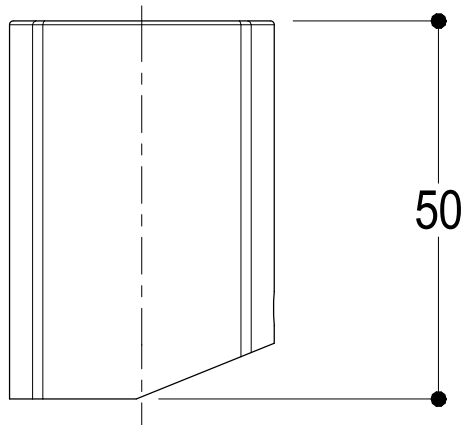

SCHEDA TECNICA / TECHNICAL DATA

RUBINETTERIE RITMONIO S.R.L. si riserva tutti i diritti connessi con il presente documento e con l'oggetto o la materia ivi rappresentati con divieto di riprodurlo, utilizzarlo o renderlo accessibile a terzi in assenza di previa autorizzazione. Disegno CAD non modificabile a mano

RUBINETTERIE RITMONIO S.R.L. will claim all rights related to the present document and with the object or subject represented therein with the prohibition of reproduction, use or disclosure to third parties without previous permission. The Cad plan is not alterable by hand

LC Ritmonio
Living a quality experience.
13019 VARALLO - (VC) - ITALY

SERIE	HAPTIC	CODICE	PR43MA001	DATA EMISSIONE	04/04/2016
DENOMINAZIONE	Comando senza leva Handle without lever				
REVISIONE	—	EMESSO	BIGLIA M.	APPROVATO	GIUSTO C.