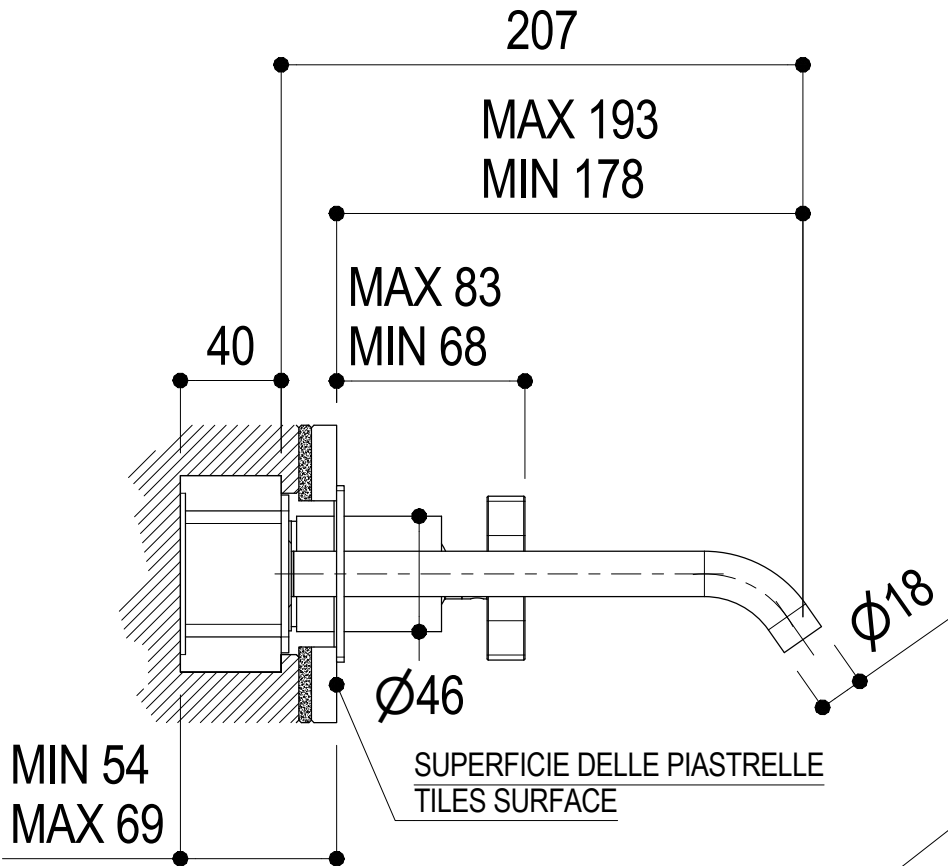

**Ritmonio**  
Living a quality experience.  
13019 VARALLO - (VC) - ITALY

SERIE  
DIAMETRO35 CROSS

CODICE  
PR53AH102

DATA EMISSIONE  
05/07/2021

DENOMINAZIONE  
Miscelatore monocomando ad incasso per lavabo  
Built-in single lever basin mixer

Living a quality experience.

13019 VARALLO - (VC) - ITALY

*I diagrammi riportati di seguito riassumono i valori riscontrati durante le prove di portata dei seguenti articoli. Le prove sono state effettuate con pressioni che variavano da 1 a 5 bar e in posizione di acqua miscelata*

### DIAMETRO35 CROSS