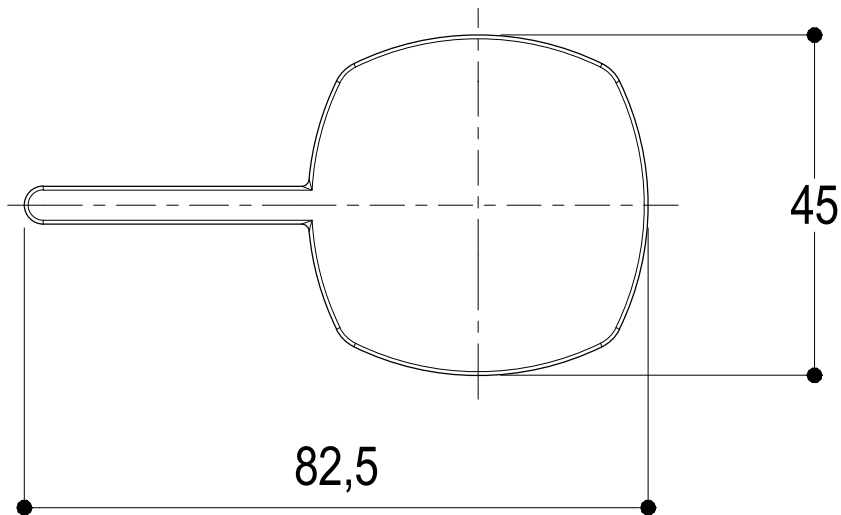

Ritmonio
Living a quality experience.
13019 VARALLO - (VC) - ITALY

SERIE HAPTIC

CODICE PR43MC 101

DATA EMISSIONE 04/04/16

DENOMINAZIONE Comando con leva
Handle with lever

REVISIONE

—

EMESSO

BIGLIA M.

APPROVATO

GIUSTO C.