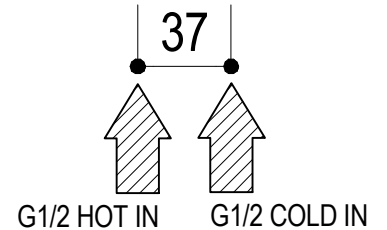

Ritmonio
Living a quality experience.
13019 VARALLO - (VC) - ITALY

SERIE HAPTIC

CODICE PR43AY101

DATA EMISSIONE 04/04/2016

DENOMINAZIONE Miscelatore monocomando ad incasso per lavabo
Built-in single lever basin mixer

REVISIONE 2
17/10/2019