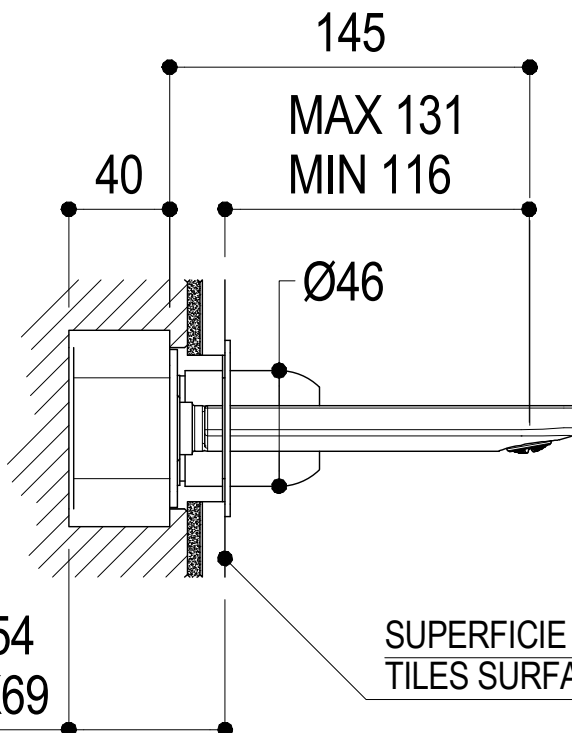

Ritmonio
Living a quality experience.
13019 VARALLO - (VC) - ITALY

SERIE HAPTIC

CODICE PR43AY101

DATA EMISSIONE 04/04/2016

DENOMINAZIONE Miscelatore monocomando ad incasso per lavabo
Built-in single lever basin mixer

REVISIONE 2
17/10/2019