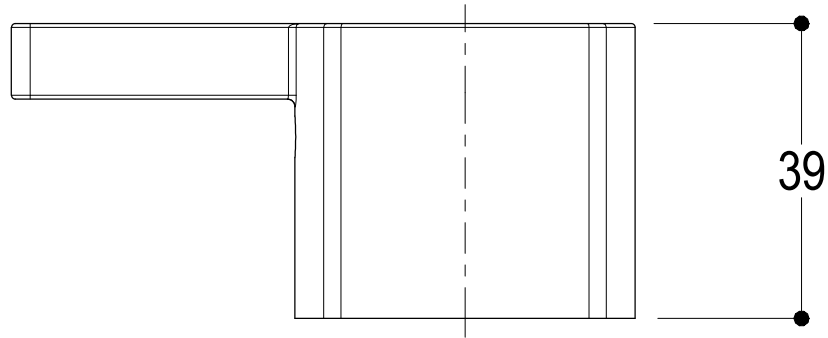

Ritmonio
Living a quality experience.
13019 VARALLO - (VC) - ITALY

SERIE HAPTIC

CODICE PR43MC 101

DATA EMISSIONE 04/04/16

DENOMINAZIONE Comando con leva
Handle with lever

REVISIONE

—

EMESSO

BIGLIA M.

APPROVATO

GIUSTO C.