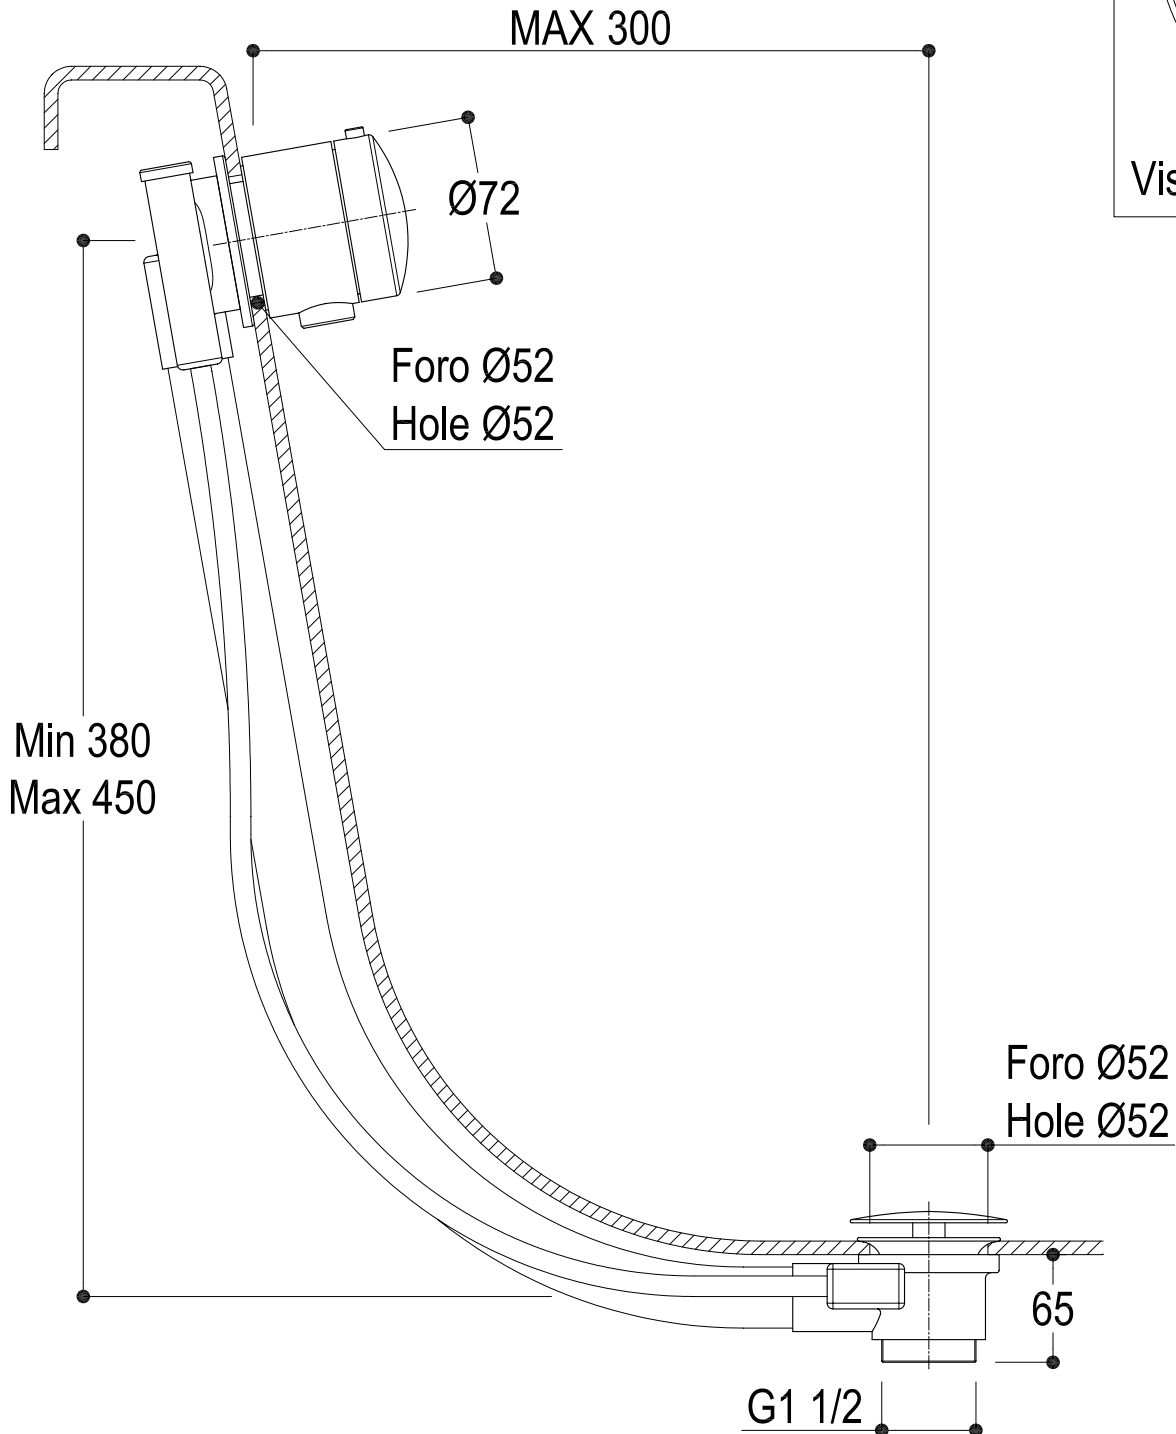

# SCHEDA TECNICA / TECHNICAL DATA

RUBINETTERIE RITMONIO S.R.L. si riserva tutti i diritti connessi con il presente documento e con l'oggetto o la materia ivi rappresentati con divieto di riprodurlo, utilizzarlo o renderlo accessibile a terzi in assenza di previa autorizzazione. Disegno CAD non modificabile a mano

**Ritmonio**  
Living a quality experience.  
13019 VARALLO - (VC) - ITALY

SERIE  
DIAMETROTRENTACINQUE

CODICE  
E0BA0381

DATA EMISSIONE  
29/11/04

DENOMINAZIONE  
Colonna di scarico per vasca con erogazione  
Unloading column for bath tub with over flow inlet