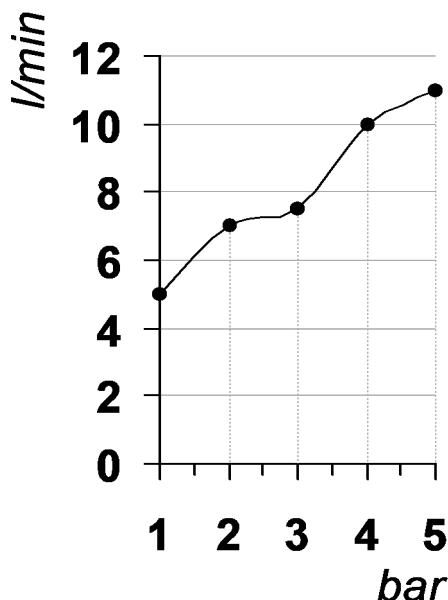

bar	1	2	3	4	5
l/min	5	7	7.5	10	11

REVISIONE

/

DATA EMISSIONE

01/04/2022