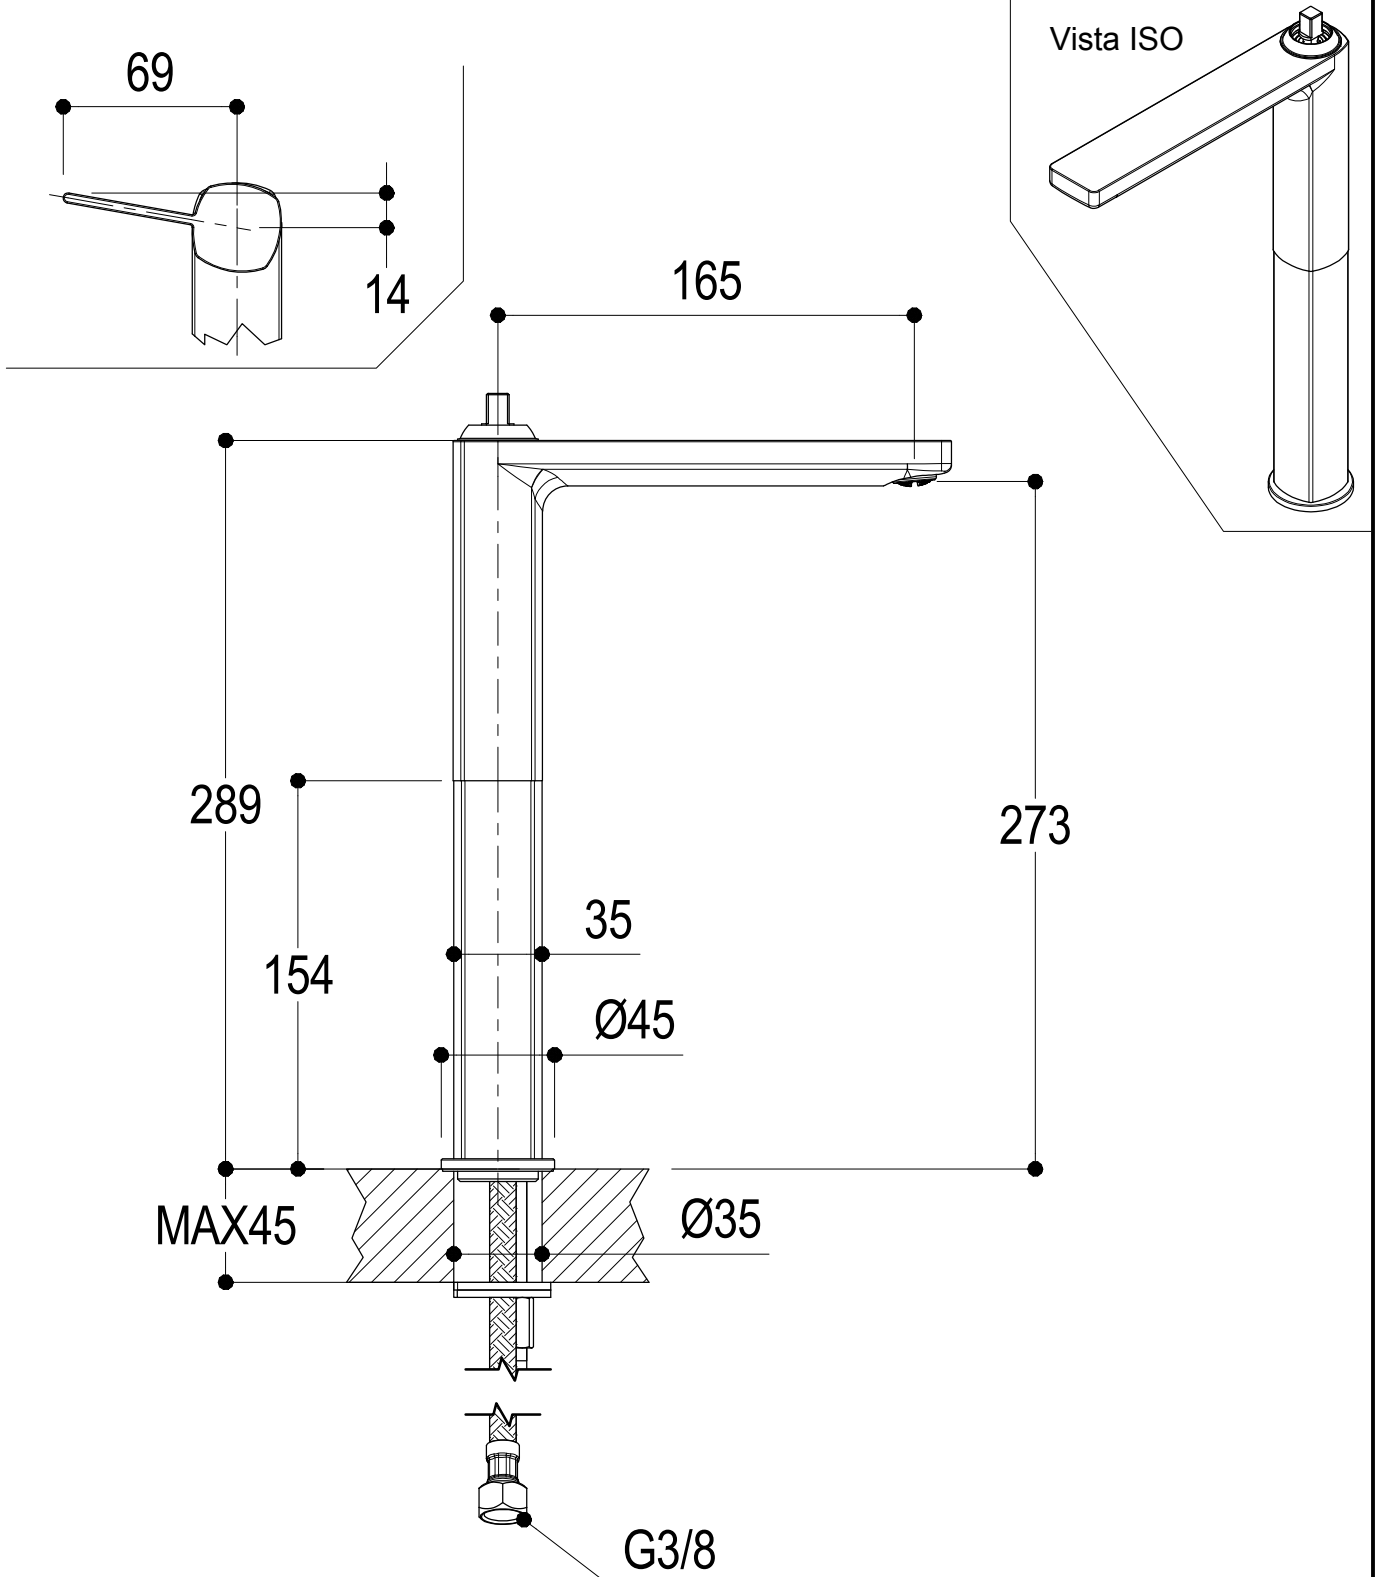

SCHEDA TECNICA / TECHNICAL DATA

RUBINETTERIE RITMONIO S.R.L. si riserva tutti i diritti connessi con il presente documento e con l'oggetto o la materia ivi rappresentati con divieto di riprodurlo, utilizzarlo o renderlo accessibile a terzi in assenza di previa autorizzazione. Disegno CAD non modificabile a mano

RUBINETTERIE RITMONIO S.R.L. will claim all rights related to the present document and with the object or subject represented therein with the prohibition of reproduction, use or disclosure to third parties without previous permission. The Cad plan is not alterable by hand

  Living a quality experience. 13019 VARALLO - (VC) - ITALY	SERIE HAPTIC	CODICE PR43AV201	DATA EMISSIONE 04/04/16
	DENOMINAZIONE Miscelatore monocomando sopraiano per lavabo Exposed single lever masin mixer		
REVISIONE —	EMESSO BIGLIA M.	APPROVATO GIUSTO C.