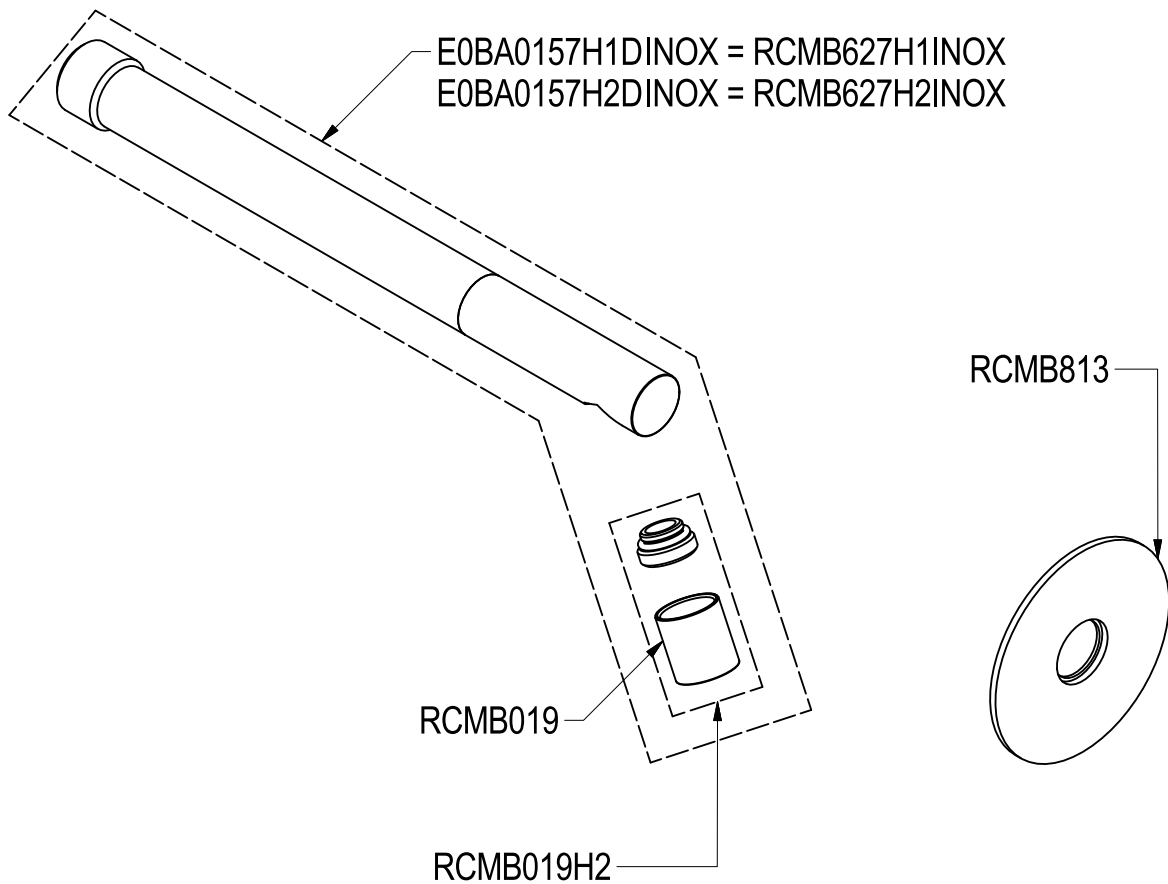

# SCHEDA TECNICA / TECHNICAL DATA

RUBINETTERIE RITMONIO S.R.L. si riserva tutti i diritti connessi con il presente documento e con l'oggetto o la materia ivi rappresentati con divieto di riprodurlo, utilizzarlo o renderlo accessibile a terzi in assenza di previa autorizzazione. Disegno CAD non modificabile a mano

SERIE	ø35 INOX	CODICE	E0BA0157H1DINOX/H2DINOX	DATA EMISSIONE	13/05/19
DENOMINAZIONE	Bocca d'erogazione a muro per lavabo Wall spout for washbasin			REVISIONE	/
					/