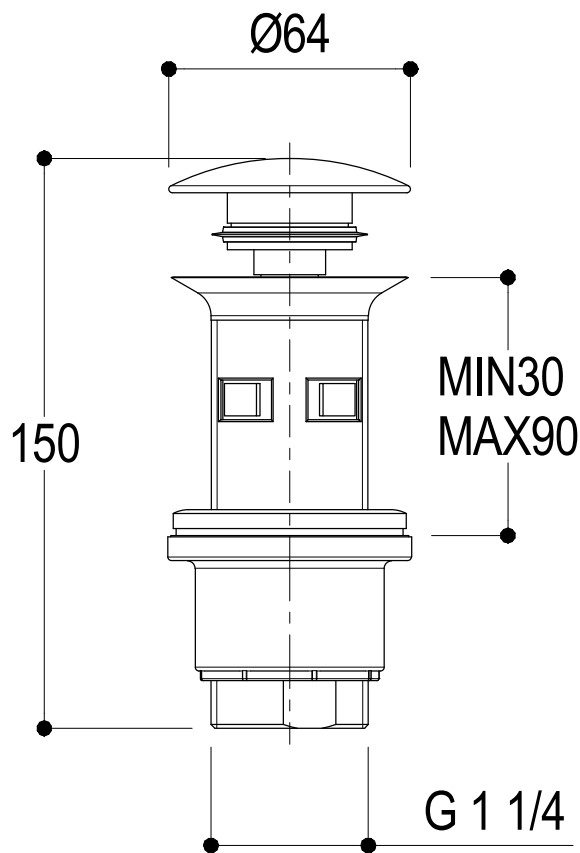

Vista ISO 1:2

Ritmonio
Living a quality experience.
13019 VARALLO - (VC) - ITALY

SERIE	Ø35 inox	CODICE	78Q002	DATA EMISSIONE	19/05/15
DENOMINAZIONE	Piletta con tappo a pressione per lavabo Pressure waste with plug for basin				
REVISIONE	/	EMESSO	SIGNORINI	APPROVATO	GIUSTO