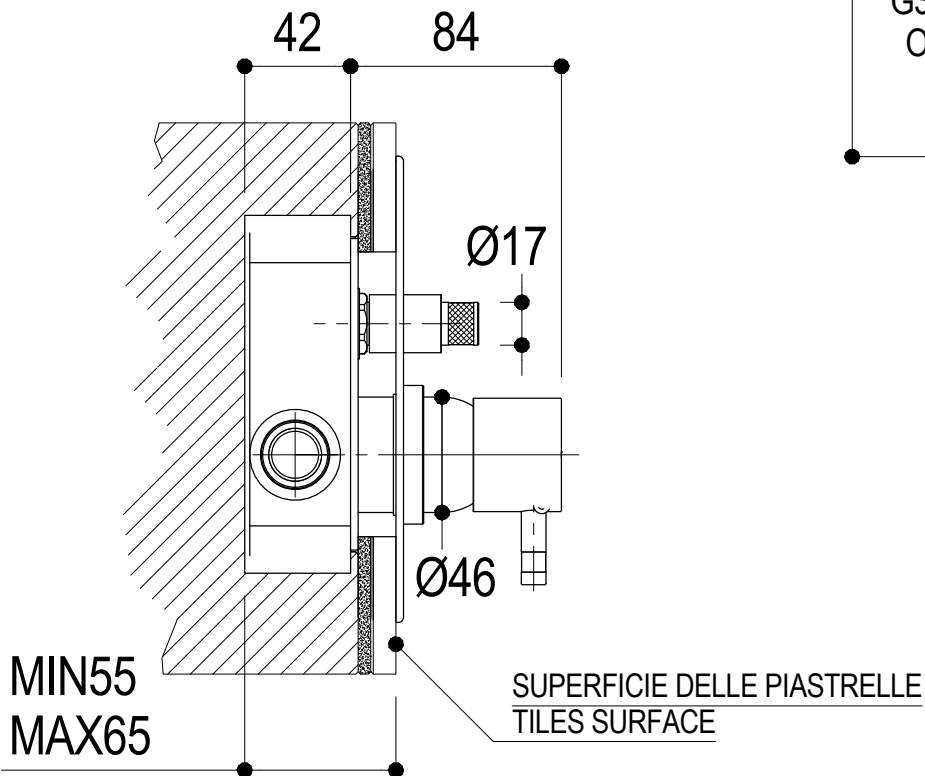

Ritmonio
Living a quality experience.
13019 VARALLO - (VC) - ITALY

SERIE Ø35

CODICE 0150

DATA EMISSIONE 27/05/02

DENOMINAZIONE Miscelatore monocomando ad incasso per vasca/doccia
Built-in single lever bath/shower mixer

Living a quality experience.

13019 VARALLO - (VC) - ITALY

I diagrammi riportati di seguito riassumono i valori riscontrati durante le prove di portata dei seguenti articoli. Le prove sono state effettuate con pressioni che variavano da 1 a 5 bar e in posizione di acqua miscelata

The following diagrams sum up the values, taken from flow tests of the following items. Tests were conducted with pressure variations from 1 to 5 bar and with mixed water.

BUILT-IN PARTS

Art. E0BA0153

*Parti interne per miscelatore monocomando ad incasso per vasca/doccia
Inner parts for Buil-in single lever bath/shower mixer*