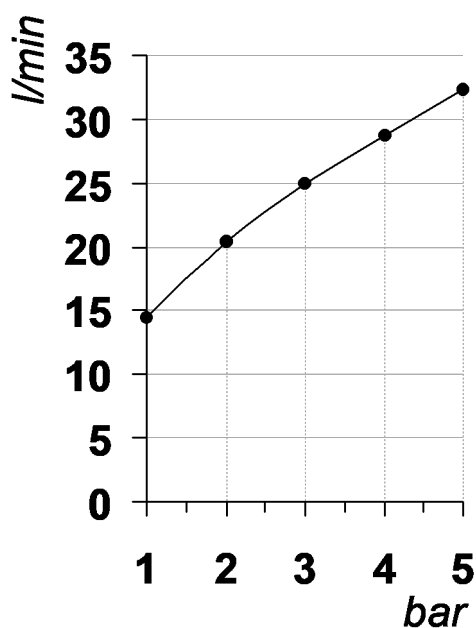

Uscita principale / Main outlet

bar	1	2	3	4	5
l/min	14.5	20.4	25	28.8	32.3