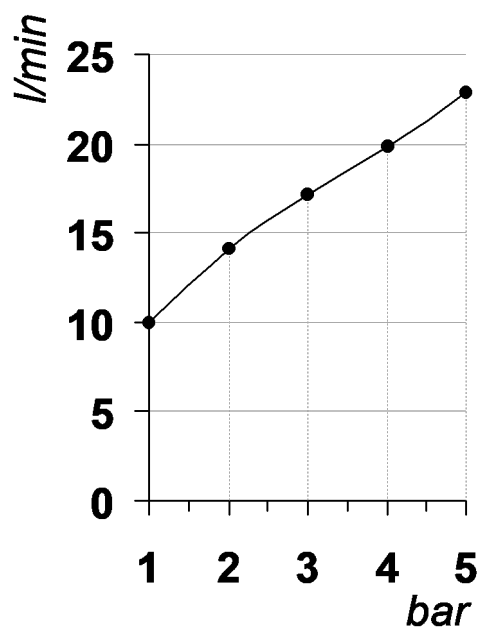

Uscita secondaria / Secondary outlet

bar	1	2	3	4	5
l/min	10	14.1	17.2	19.8	22.9

REVISIONE

/

DATA EMISSIONE

29/09/2022