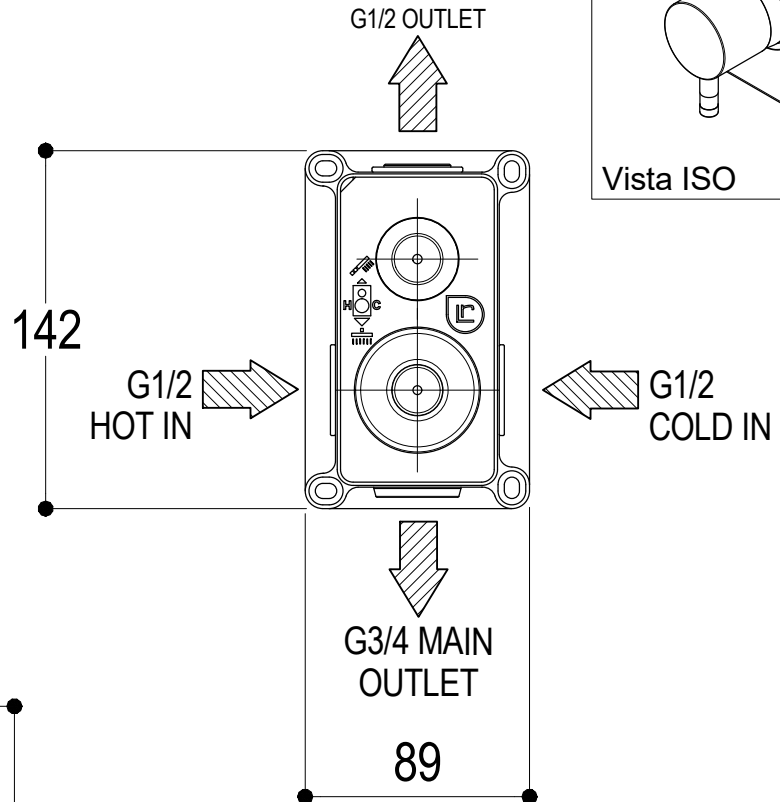

Ritmonio
Living a quality experience.
13019 VARALLO - (VC) - ITALY

SERIE Ø35

CODICE 0150

DATA EMISSIONE 27/05/02

DENOMINAZIONE Miscelatore monocomando ad incasso per vasca/doccia
Built-in single lever bath/shower mixer

Living a quality experience.

13019 VARALLO - (VC) - ITALY

I diagrammi riportati di seguito riassumono i valori riscontrati durante le prove di portata dei seguenti articoli. Le prove sono state effettuate con pressioni che variavano da 1 a 5 bar e in posizione di acqua miscelata

The following diagrams sum up the values, taken from flow tests of the following items. Tests were conducted with pressure variations from 1 to 5 bar and with mixed water.

BUILT-IN PARTS

Art. E0BA0153

*Parti interne per miscelatore monocomando ad incasso per vasca/doccia
Inner parts for Buil-in single lever bath/shower mixer*