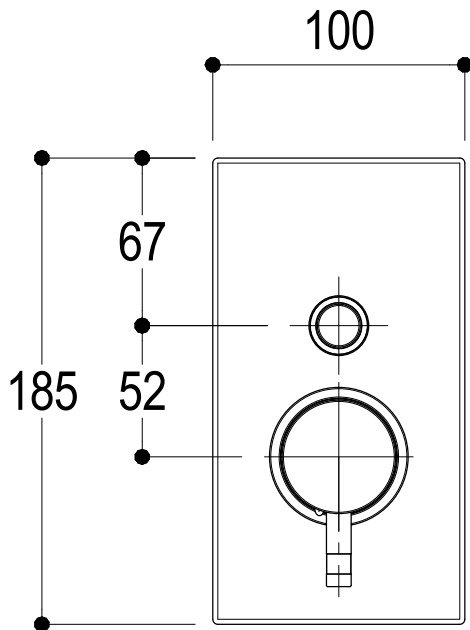

SCHEDA TECNICA / TECHNICAL DATA

RUBINETTERIE RITMONIO S.R.L. si riserva tutti i diritti connessi con il presente documento e con l'oggetto o la materia ivi rappresentati con divieto di riprodurlo, utilizzarlo o renderlo accessibile a terzi in assenza di previa autorizzazione. Disegno CAD non modificabile a mano

Ritmonio
Living a quality experience.
13019 VARALLO - (VC) - ITALY

SERIE Ø35

CODICE 0150

DATA EMISSIONE 27/05/02

DENOMINAZIONE Miscelatore monocomando ad incasso per vasca/doccia
Built-in single lever bath/shower mixer

Living a quality experience.

13019 VARALLO - (VC) - ITALY

I diagrammi riportati di seguito riassumono i valori riscontrati durante le prove di portata dei seguenti articoli. Le prove sono state effettuate con pressioni che variavano da 1 a 5 bar e in posizione di acqua miscelata

The following diagrams sum up the values, taken from flow tests of the following items. Tests were conducted with pressure variations from 1 to 5 bar and with mixed water.

BUILT-IN PARTS

Art. E0BA0153

*Parti interne per miscelatore monocomando ad incasso per vasca/doccia
Inner parts for Buil-in single lever bath/shower mixer*