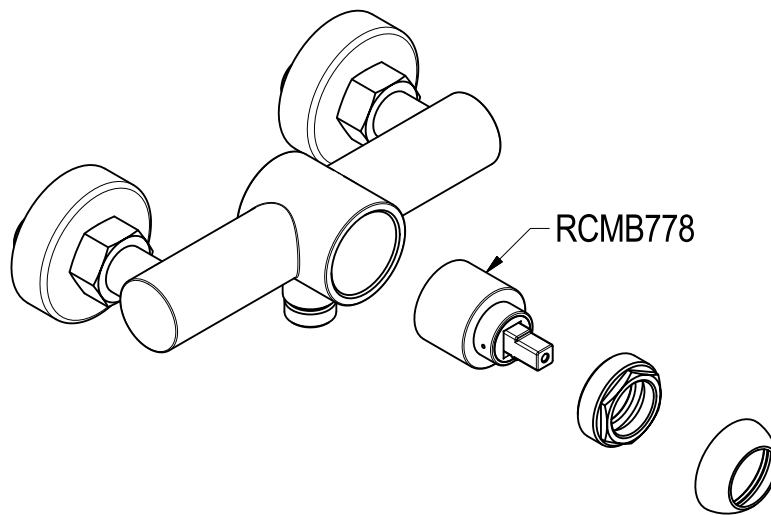

# SCHEDA TECNICA / TECHNICAL DATA

RUBINETTERIE RITMONIO S.R.L. si riserva tutti i diritti connessi con il presente documento e con l'oggetto o la materia ivi rappresentati con divieto di riprodurlo, utilizzarlo o renderlo accessibile a terzi in assenza di previa autorizzazione. Disegno CAD non modificabile a mano

**Ritmonio**  
Living a quality experience.  
13019 VARALLO - (VC) - ITALY

SERIE HAPTIC

CODICE PR43FL202

DATA EMISSIONE 28/02/18

DENOMINAZIONE Miscelatore monocomando esterno per doccia  
Outer single lever shower mixer