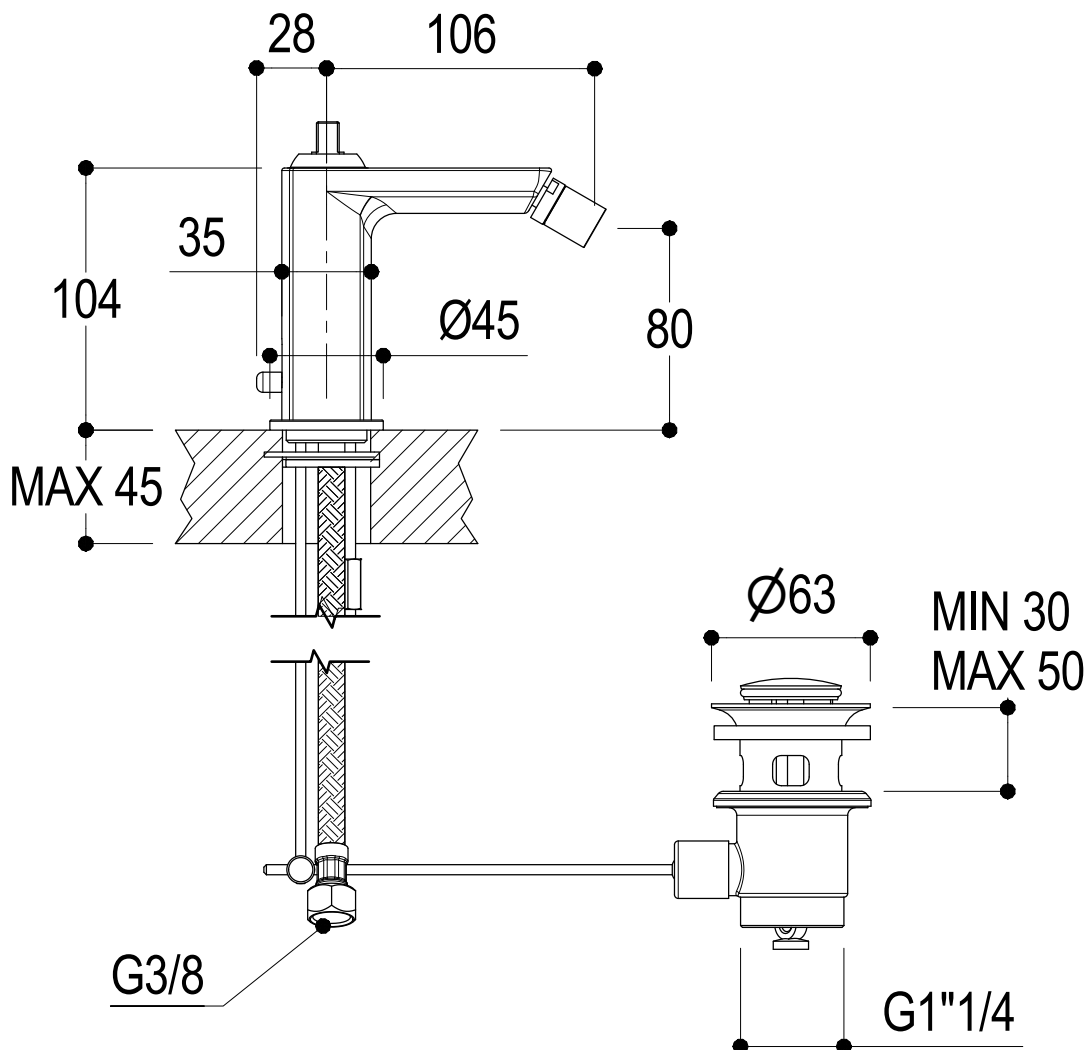

Ritmonio
Living a quality experience.
13019 VARALLO - (VC) - ITALY

SERIE HAPTIC

CODICE PR43BU101

DATA EMISSIONE 04/04/2016

DENOMINAZIONE Miscelatore monocomando per bidet
Single lever bidet mixer

REVISIONE 1
07/12/2021