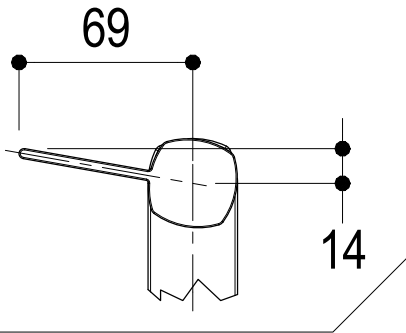

SCHEDA TECNICA / TECHNICAL DATA

RUBINETTERIE RITMONIO S.R.L. si riserva tutti i diritti connessi con il presente documento e con l'oggetto o la materia ivi rappresentati con divieto di riprodurlo, utilizzarlo o renderlo accessibile a terzi in assenza di previa autorizzazione. Disegno CAD non modificabile a mano

RUBINETTERIE RITMONIO S.R.L. will claim all rights related to the present document and with the object or subject represented therein with the prohibition of reproduction, use or disclosure to third parties without previous permission. The Cad plan is not alterable by hand

Vista ISO