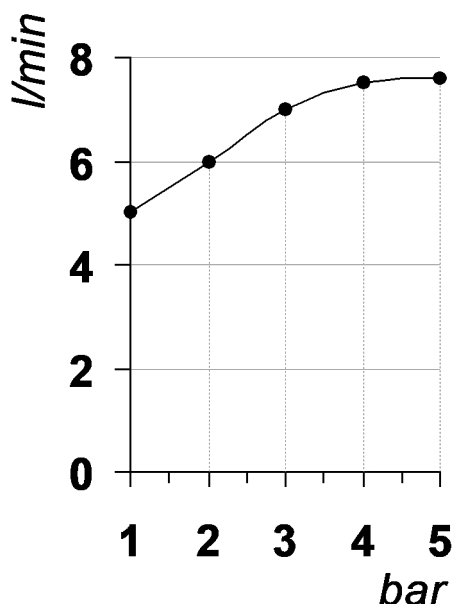

Living a quality experience.

13019 VARALLO - (VC) - ITALY

I diagrammi riportati di seguito riassumono i valori riscontrati durante le prove di portata dei seguenti articoli. Le prove sono state effettuate con pressioni che variavano da 1 a 5 bar e in posizione di acqua miscelata

The following diagrams sum up the values, taken from flow tests of the following items. Tests were conducted with pressure variations from 1 to 5 bar and with mixed water.

HAPTIC

Art. PR43BU101

Miscelatore monocomando per bidet

Single lever bidet mixer

Portata con aeratore
Flow rate with aerator

bar	1	2	3	4	5
l/min	5	6	7	7.5	7.6

REVISIONE

/

DATA EMISSIONE

01/04/2022