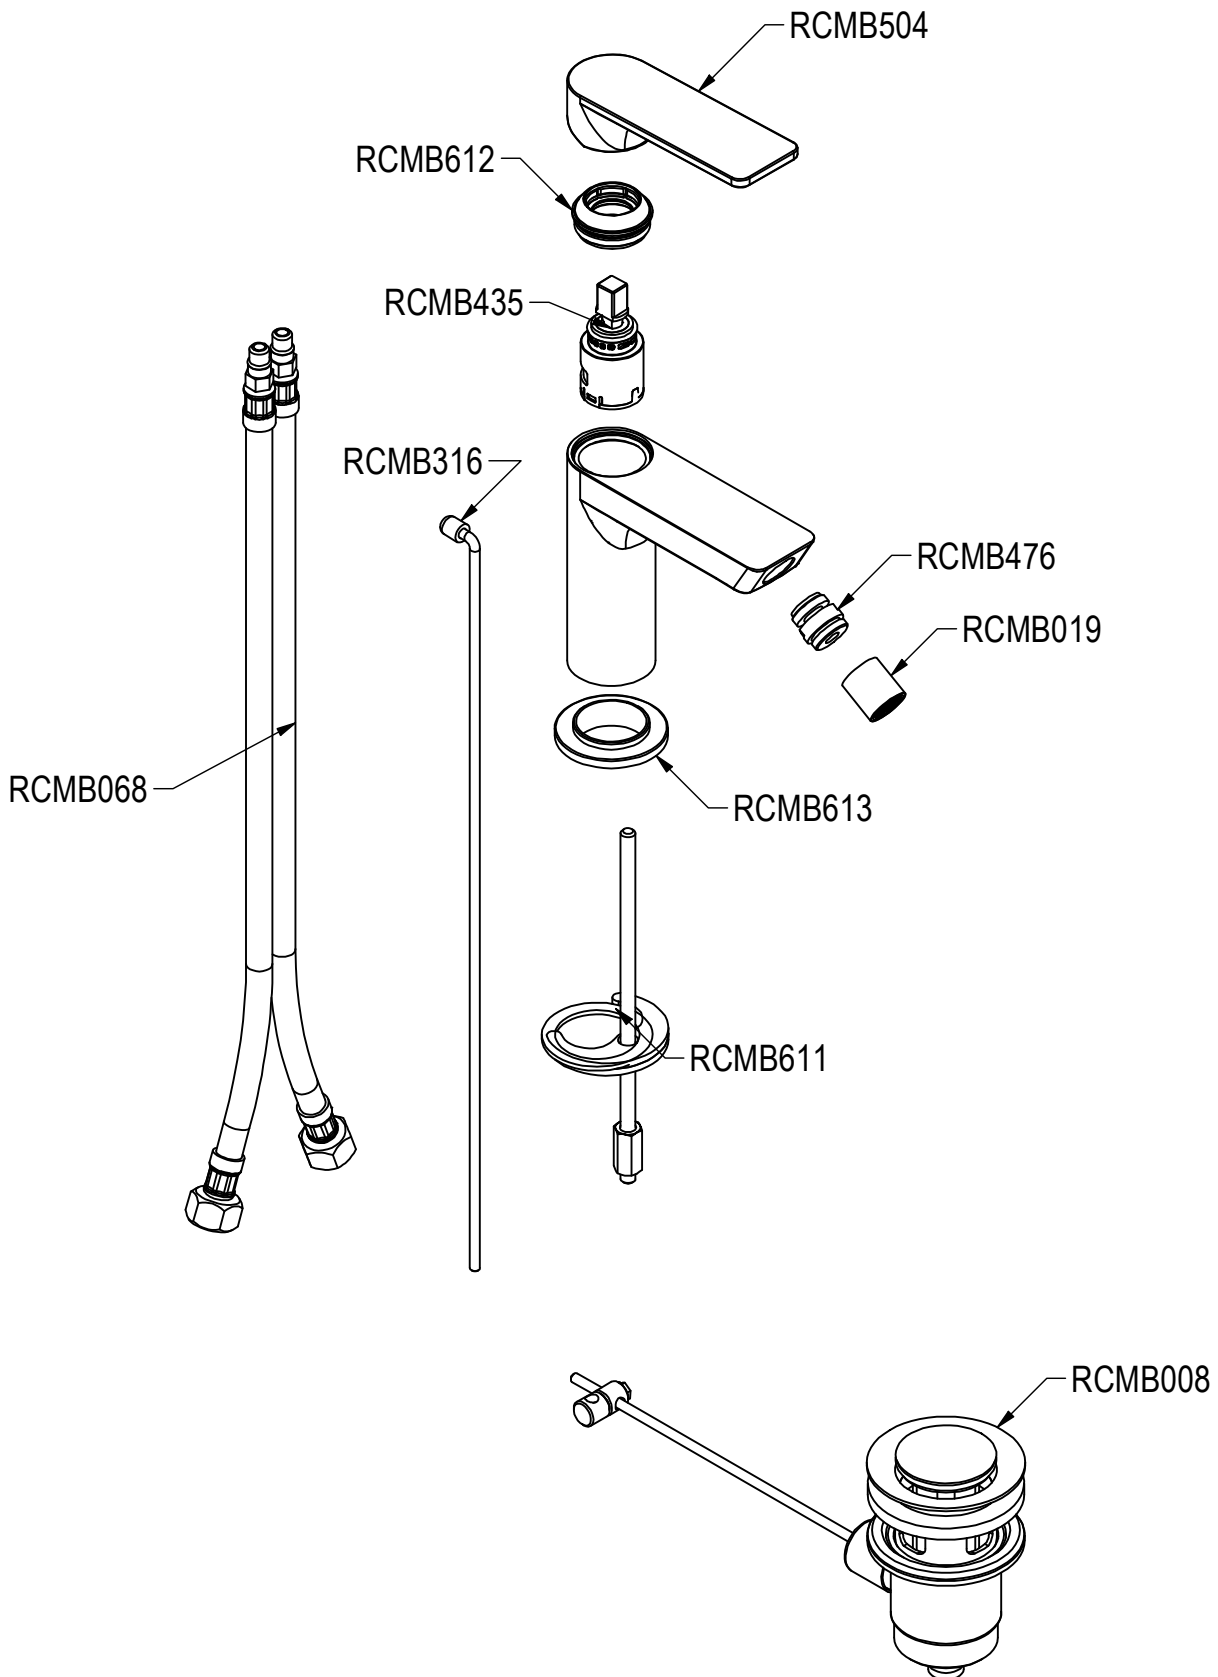

SCHEDA TECNICA / TECHNICAL DATA

RUBINETTERIE RITMONIO S.R.L. si riserva tutti i diritti connessi con il presente documento e con l'oggetto o la materia ivi rappresentati con divieto di riprodurlo, utilizzarlo o renderlo accessibile a terzi in assenza di previa autorizzazione. Disegno CAD non modificabile a mano

Ritmonio
Living a quality experience.
13019 VARALLO - (VC) - ITALY

SERIE POIS

CODICE PR31BA101-201

DATA EMISSIONE 03/03/16

DENOMINAZIONE Miscelatore monocomando per bidet
Single lever bidet mixer

REVISIONE 1
05/08/2021