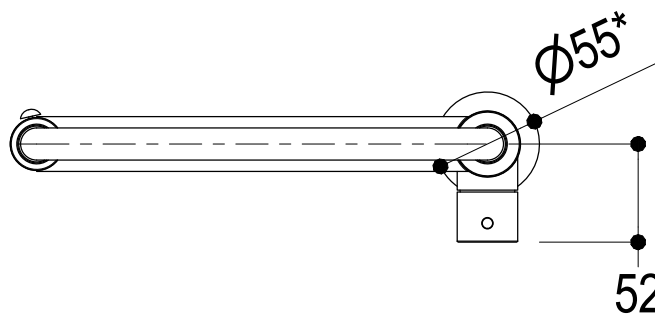

SCHEDA TECNICA / TECHNICAL DATA

RUBINETTERIE RITMONIO S.R.L. si riserva tutti i diritti connessi con il presente documento e con l'oggetto o la materia ivi rappresentati con divieto di riprodurlo, utilizzarlo o renderlo accessibile a terzi in assenza di previa autorizzazione. Disegno CAD non modificabile a mano

RUBINETTERIE RITMONIO S.R.L. will claim all rights related to the present document and with the object or subject represented therein with the prohibition of reproduction, use or disclosure to third parties without previous permission. The Cad plan is not alterable by hand

* Ingombro piano lavello
* Top basin covered space

Ritmonio
Living a quality experience.
13019 VARALLO - (VC) - ITALY

SERIE CUCINA

CODICE EOCU200

DATA EMISSIONE 12/11/18

DENOMINAZIONE Miscelatore monocomando per lavello cucina
Single lever mixer for kitchen sink

REVISIONE 2
10/11/2020