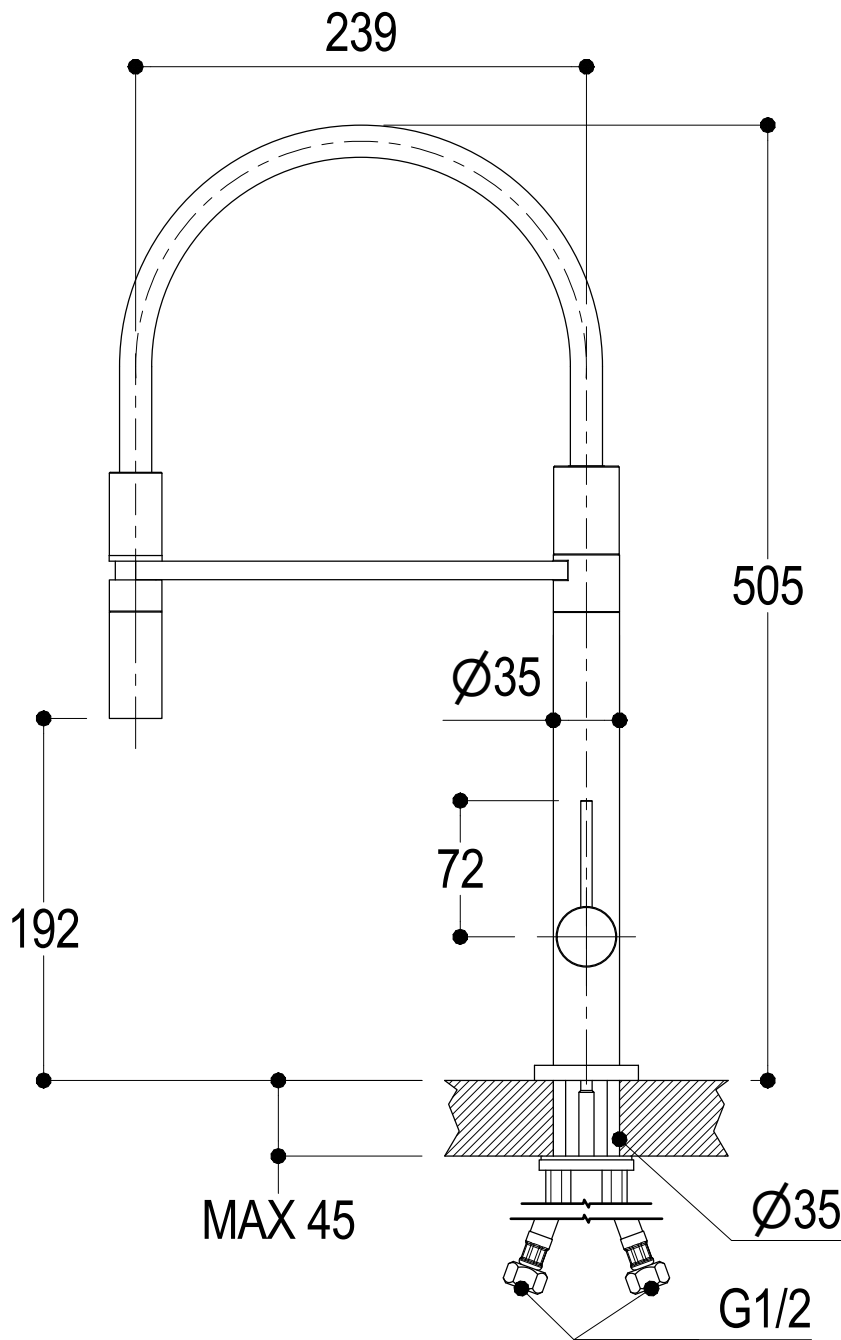

SCHEDA TECNICA / TECHNICAL DATA

RUBINETTERIE RITMONIO S.R.L. si riserva tutti i diritti connessi con il presente documento e con l'oggetto o la materia ivi rappresentati con divieto di riprodurlo, utilizzarlo o renderlo accessibile a terzi in assenza di previa autorizzazione. Disegno CAD non modificabile a mano

RUBINETTERIE RITMONIO S.R.L. will claim all rights related to the present document and with the object or subject represented therein with the prohibition of reproduction, use or disclosure to third parties without previous permission. The Cad plan is not alterable by hand

* Ingombro piano lavello
* Top basin covered space

Ritmonio
Living a quality experience.
13019 VARALLO - (VC) - ITALY

SERIE CUCINA

CODICE EOCU200

DATA EMISSIONE 12/11/18

DENOMINAZIONE Miscelatore monocomando per lavello cucina
Single lever mixer for kitchen sink

REVISIONE 2
10/11/2020