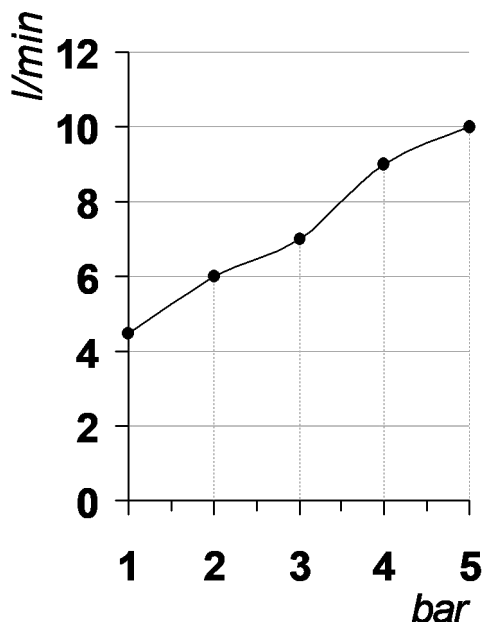

bar	1	2	3	4	5
l/min	4.5	6	7	9	10

REVISIONE

/

DATA EMISSIONE

04/07/2023