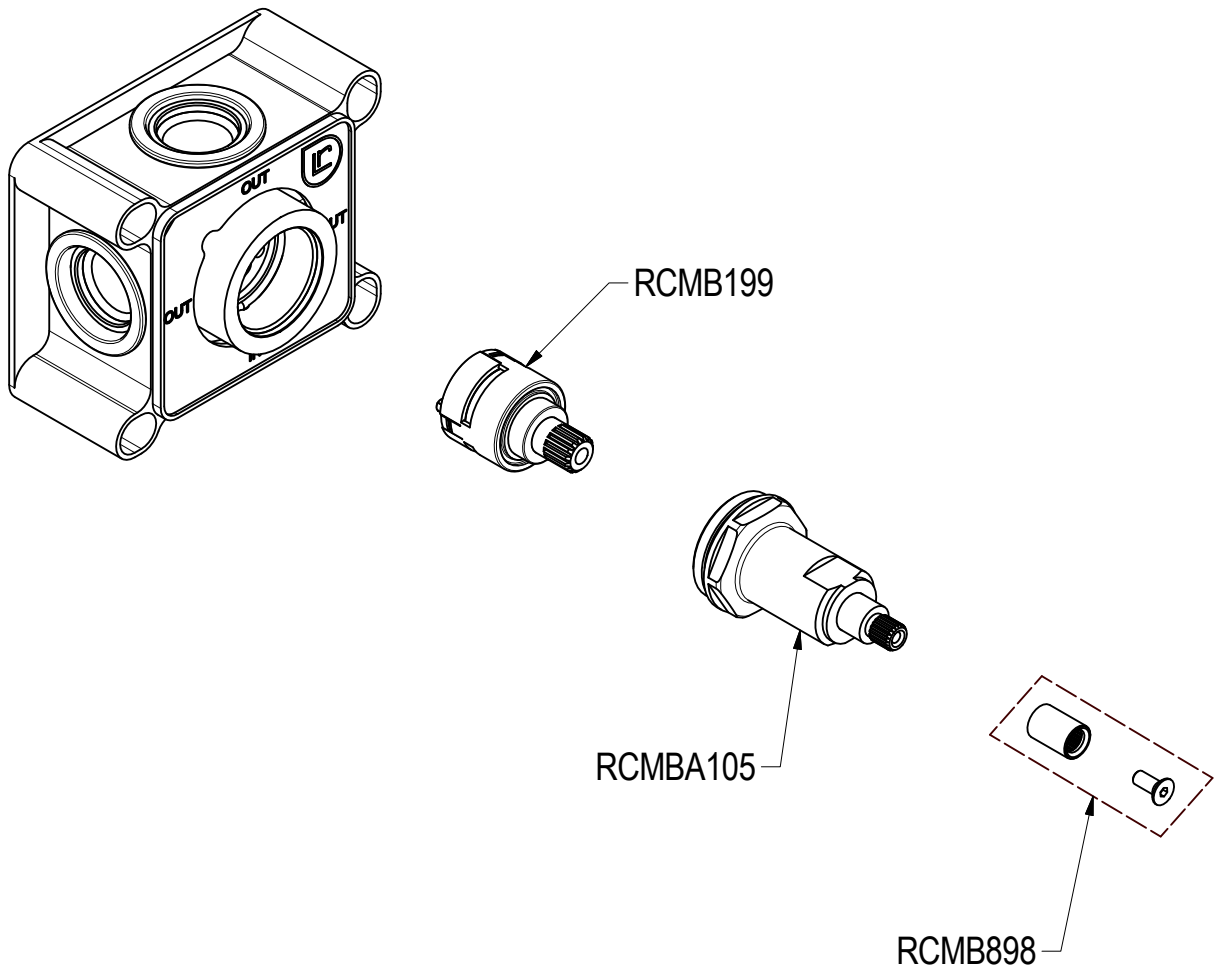

SCHEDA TECNICA / TECHNICAL DATA

RUBINETTERIE RITMONIO S.R.L. si riserva tutti i diritti connessi con il presente documento e con l'oggetto o la materia ivi rappresentati con divieto di riprodurlo, utilizzarlo o renderlo accessibile a terzi in assenza di previa autorizzazione. Disegno CAD non modificabile a mano

Ritmonio
Living a quality experience.
13019 VARALLO - (VC) - ITALY

SERIE BUILT-IN PARTS

CODICE PM00707

DATA EMISSIONE 21/05/2021

DENOMINAZIONE Parti interne incasso deviatore 3 vie
Inner parts built-in three ways diverter