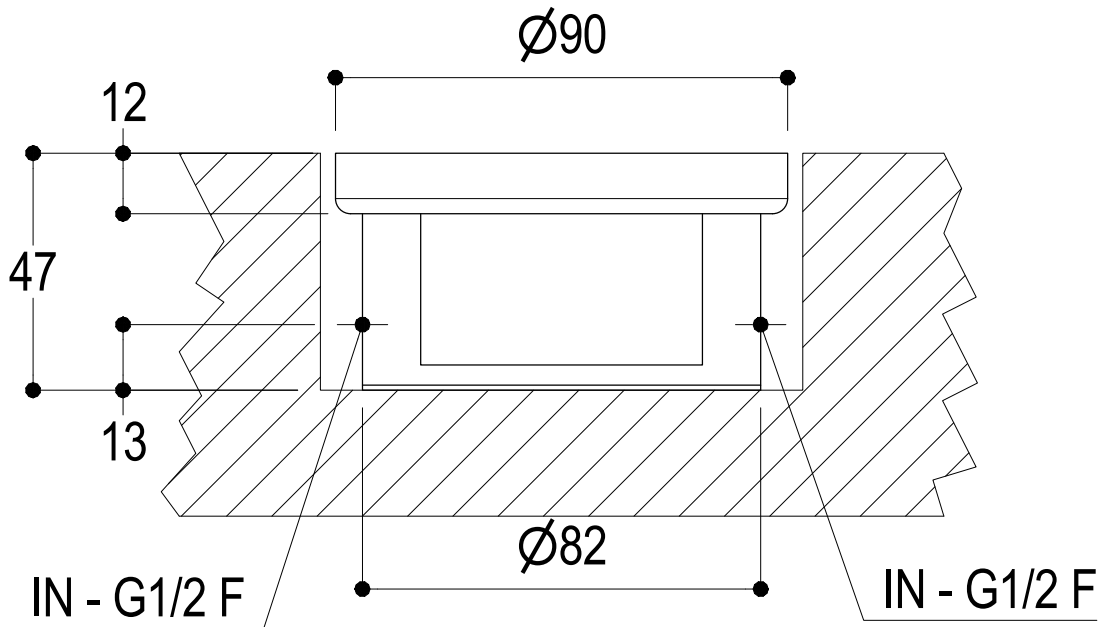

Vista ISO

Ritmonio
Living a quality experience.
13019 VARALLO - (VC) - ITALY

SERIE BUILT-IN PARTS

CODICE RCMB201

DATA EMISSIONE 02/08/2021

DENOMINAZIONE Base murale per fissaggio colonne
Wall fixing kit for shower/bath group