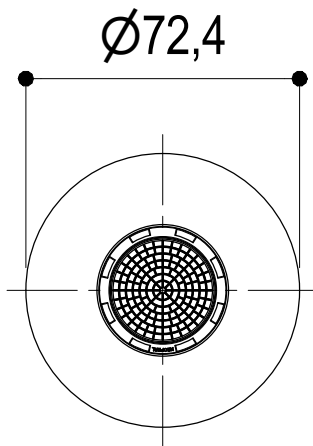

Ritmonio
Living a quality experience.
13019 VARALLO - (VC) - ITALY

SERIE
Ø35 WELLNESS IMPRONTE

CODICE
PR55PB401

DATA EMISSIONE
14/06/2022

DENOMINAZIONE
Getto Soft
Soft jet

REVISIONE /