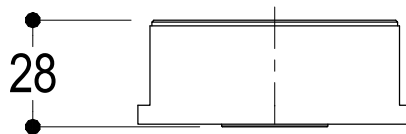

Ritmonio
Living a quality experience.
13019 VARALLO - (VC) - ITALY

SERIE
Ø35 WELLNESS IMPRONTE

CODICE
PR55PB401

DATA EMISSIONE
14/06/2022

DENOMINAZIONE
Getto Soft
Soft jet

REVISIONE /