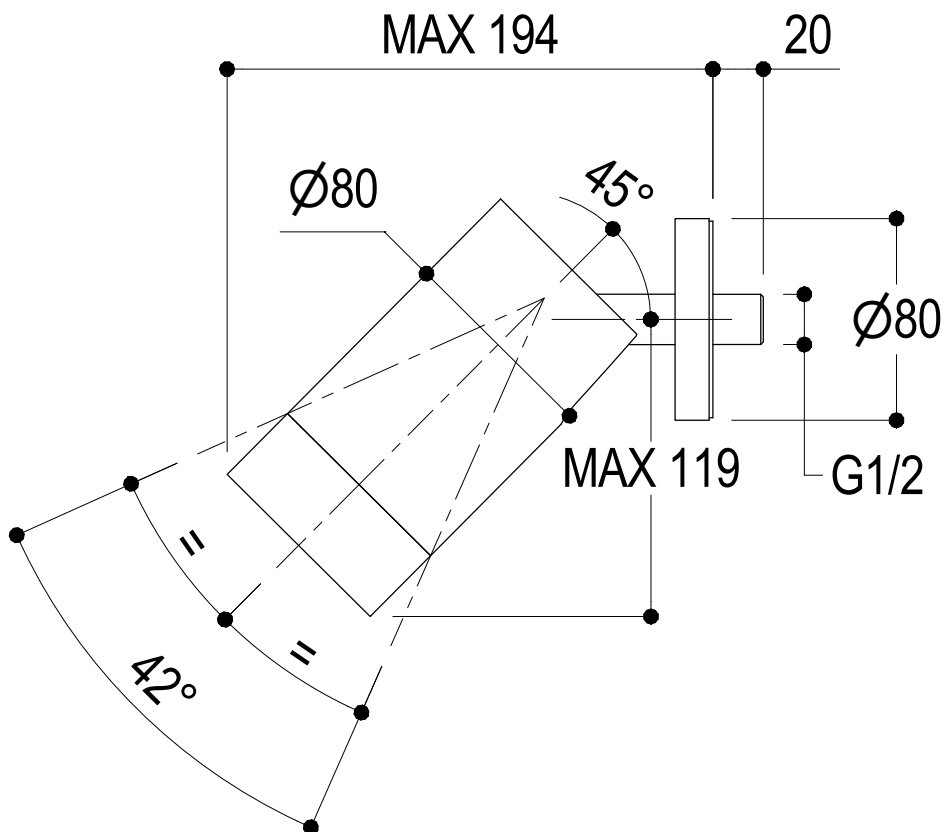

Vista ISO

**Ritmonio**  
Living a quality experience.  
13019 VARALLO - (VC) - ITALY

SERIE  
DIAMETRO35 WELLNESS

CODICE  
PR5575AA01

DATA EMISSIONE  
29/06/2022

DENOMINAZIONE  
Soffione per doccia orientabile con braccio  
Swivelling shower head with shower arm

## DIAMETRO35 WELLNESS