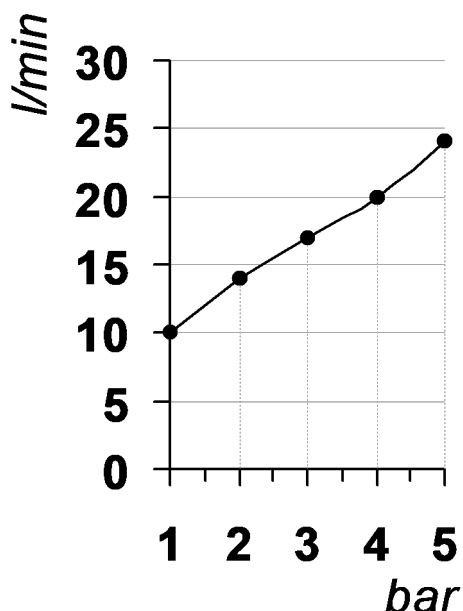

DIAMETRO35 WELLNESS

Art. PR55PB401

Getto Soft

Soft Jet

Portata con aeratore
Flow rate with aerator

bar	1	2	3	4	5
l/min	10	14	17	20	24

REVISIONE

/

DATA EMISSIONE

12/07/2022