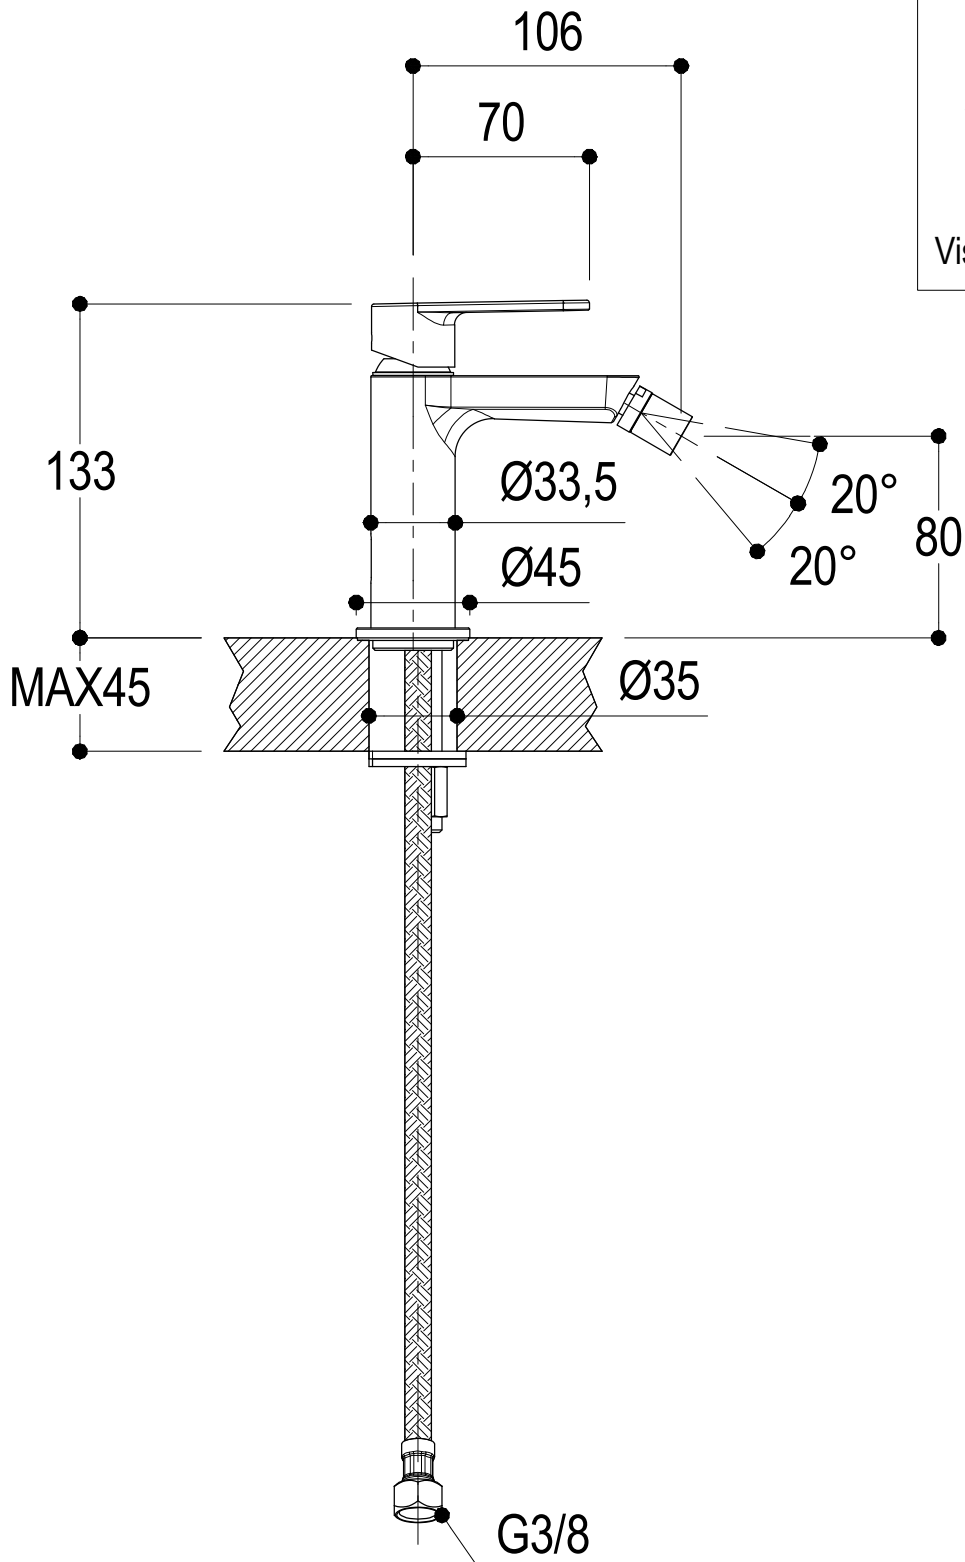

SCHEDA TECNICA / TECHNICAL DATA

Vista ISO

**Ritmonio** RUBINETTERIE  
13019 VARALLO - (VC) - ITALY

SERIE	TIP	CODICE	DATA EMISSIONE
		PR38BA201	20/02/2015
DENOMINAZIONE			
Miscelatore monocomando per bidet Single lever bidet mixer			
REVISIONE	EMESSO	APPROVATO	
/	SIGNORINI	GIUSTO	

Living a quality experience.

13019 VARALLO - (VC) - ITALY

*I diagrammi riportati di seguito riassumono i valori riscontrati durante le prove di portata dei seguenti articoli. Le prove sono state effettuate con pressioni che variavano da 1 a 5 bar e in posizione di acqua miscelata*

*The following diagrams sum up the values, taken from flow tests of the following items. Tests were conducted with pressure variations from 1 to 5 bar and with mixed water.*