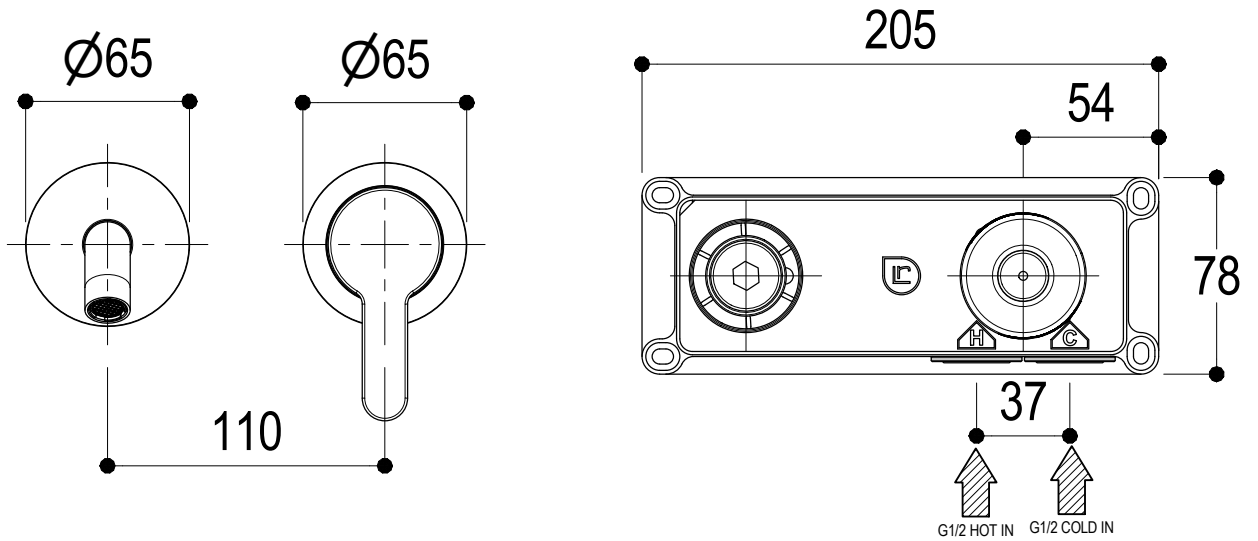

Ritmonio
Living a quality experience.
13019 VARALLO - (VC) - ITALY

SERIE
DIAMETRO35 ELEGANCE

CODICE
PR54AH201

DATA EMISSIONE
14/07/2021

DENOMINAZIONE
Miscelatore monocomando ad incasso per lavabo
Built-in single lever basin mixer

Living a quality experience.

13019 VARALLO - (VC) - ITALY

I diagrammi riportati di seguito riassumono i valori riscontrati durante le prove di portata dei seguenti articoli. Le prove sono state effettuate con pressioni che variavano da 1 a 5 bar e in posizione di acqua miscelata

The following diagrams sum up the values, taken from flow tests of the following items. Tests were conducted with pressure variations from 1 to 5 bar and with mixed water.

DIAMETRO35 ELEGANCE

Art. PR54AH201