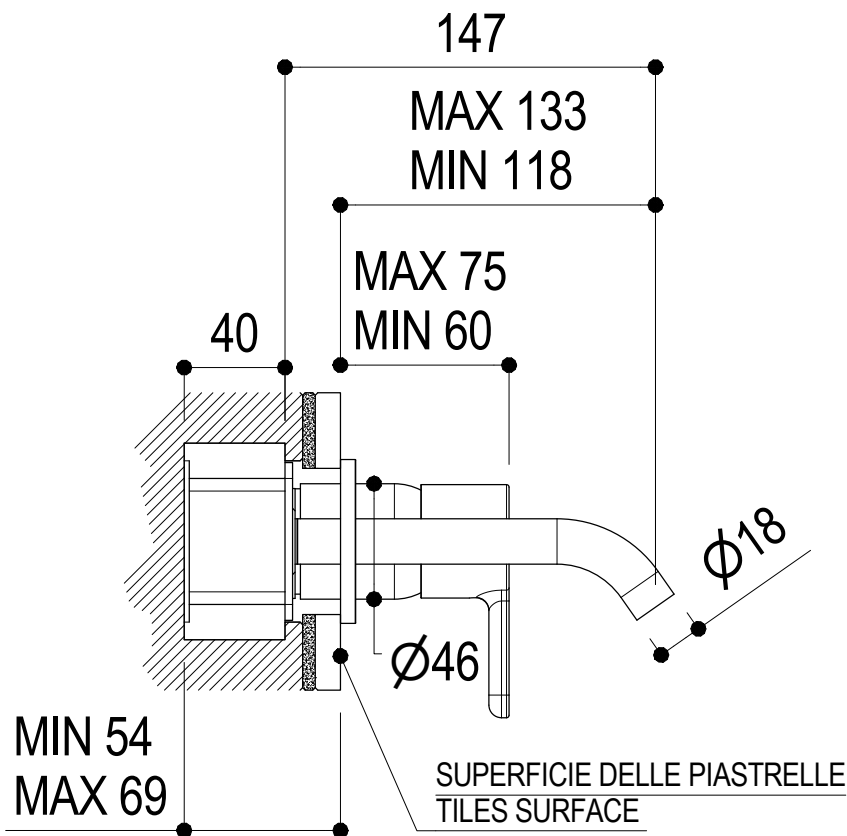

Ritmonio
Living a quality experience.
13019 VARALLO - (VC) - ITALY

SERIE
DIAMETRO35 ELEGANCE

CODICE
PR54AH201

DATA EMISSIONE
14/07/2021

DENOMINAZIONE
Miscelatore monocomando ad incasso per lavabo
Built-in single lever basin mixer

Living a quality experience.

13019 VARALLO - (VC) - ITALY

I diagrammi riportati di seguito riassumono i valori riscontrati durante le prove di portata dei seguenti articoli. Le prove sono state effettuate con pressioni che variavano da 1 a 5 bar e in posizione di acqua miscelata

The following diagrams sum up the values, taken from flow tests of the following items. Tests were conducted with pressure variations from 1 to 5 bar and with mixed water.

DIAMETRO35 ELEGANCE

Art. PR54AH201