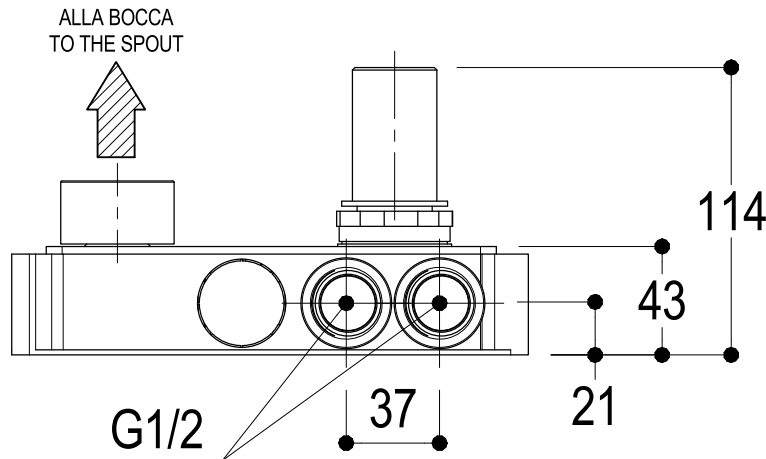

Ritmonio
Living a quality experience.
13019 VARALLO - (VC) - ITALY

SERIE BUILT-IN PARTS

CODICE PM0000F

DATA EMISSIONE 16/03/2021

DENOMINAZIONE Parti interne miscelatore lavabo/doccia incasso
Inner parts built-in single lever basin/shower mixer