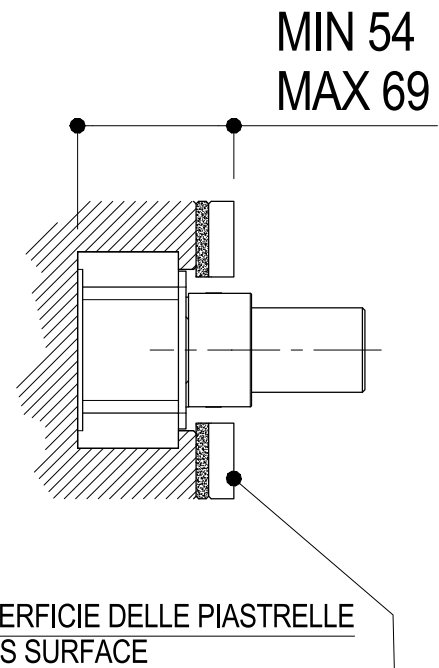

SCHEDA TECNICA / TECHNICAL DATA

RUBINETTERIE RITMONIO S.R.L. si riserva tutti i diritti connessi con il presente documento e con l'oggetto o la materia ivi rappresentati con divieto di riprodurlo, utilizzarlo o renderlo accessibile a terzi in assenza di previa autorizzazione. Disegno CAD non modificabile a mano

Ritmonio
Living a quality experience.
13019 VARALLO - (VC) - ITALY

SERIE BUILT-IN PARTS

CODICE PM0000F

DATA EMISSIONE 16/03/2021

DENOMINAZIONE Parti interne miscelatore lavabo/doccia incasso
Inner parts built-in single lever basin/shower mixer