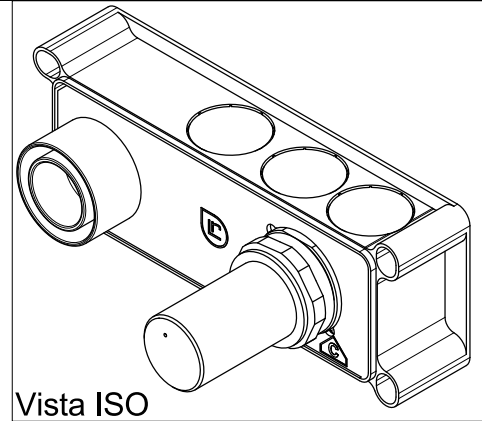

Ritmonio
Living a quality experience.
13019 VARALLO - (VC) - ITALY

SERIE BUILT-IN PARTS

CODICE PM0000F

DATA EMISSIONE 16/03/2021

DENOMINAZIONE Parti interne miscelatore lavabo/doccia incasso
Inner parts built-in single lever basin/shower mixer