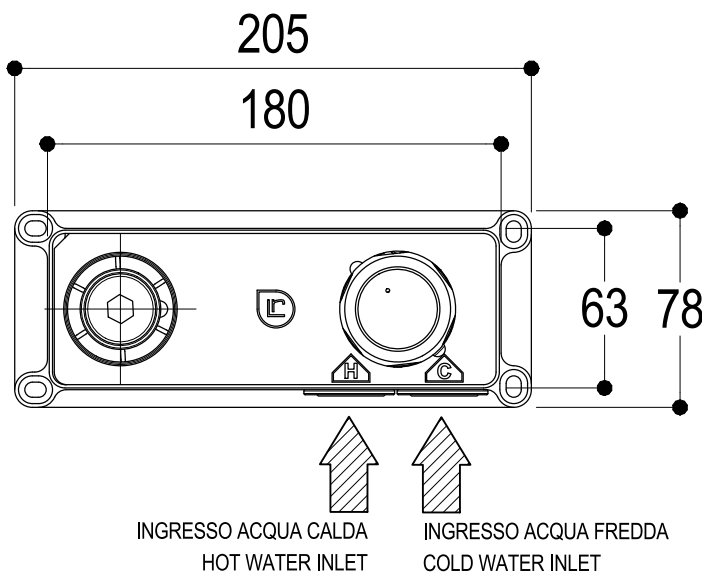

Ritmonio
Living a quality experience.
13019 VARALLO - (VC) - ITALY

SERIE BUILT-IN PARTS

CODICE PM0000F

DATA EMISSIONE 16/03/2021

DENOMINAZIONE Parti interne miscelatore lavabo/doccia incasso
Inner parts built-in single lever basin/shower mixer