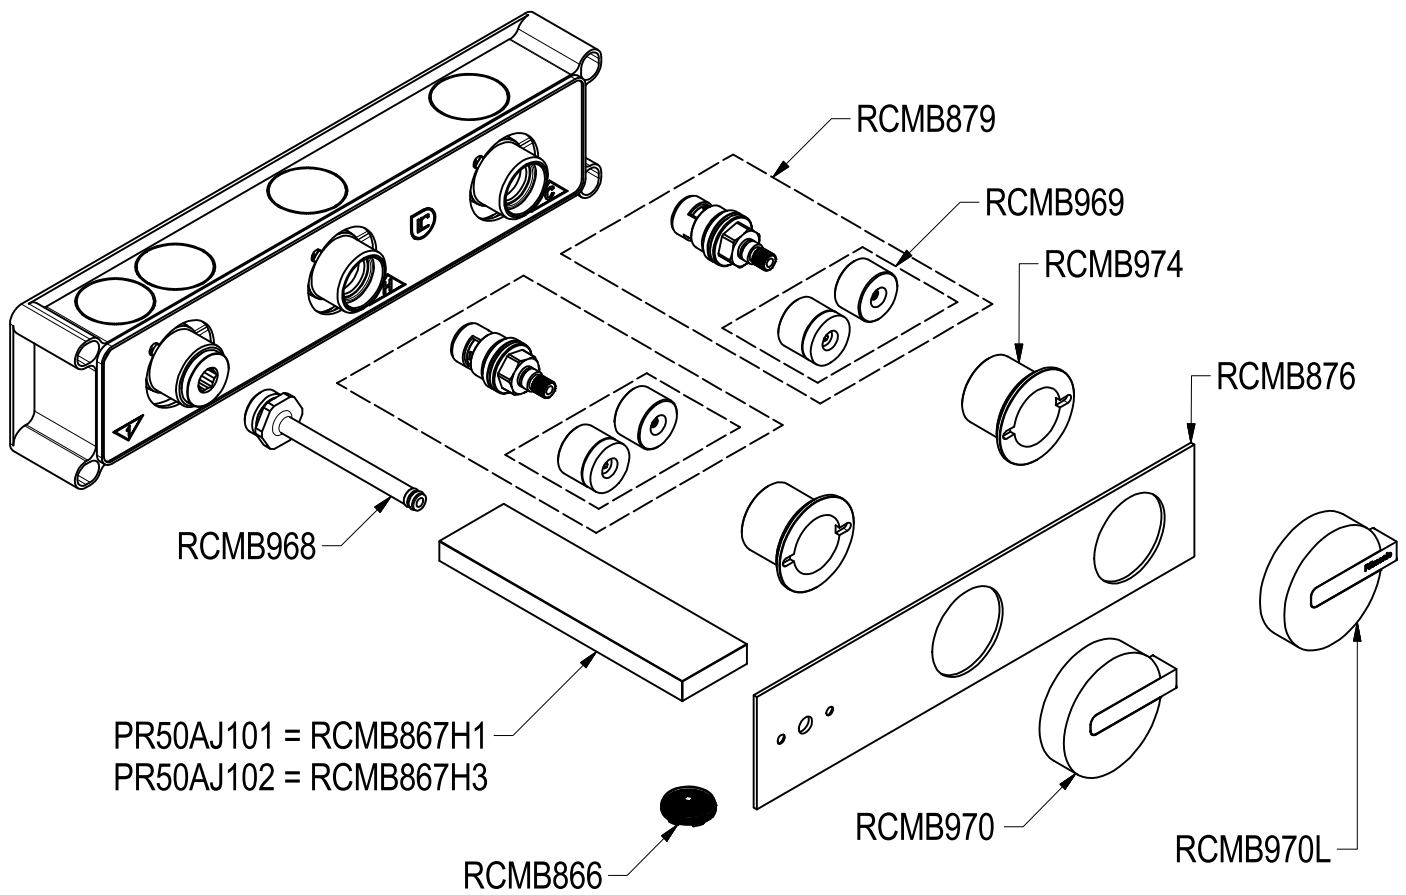

SCHEDA TECNICA / TECHNICAL DATA

RUBINETTERIE RITMONIO S.R.L. si riserva tutti i diritti connessi con il presente documento e con l'oggetto o la materia ivi rappresentati con divieto di riprodurlo, utilizzarlo o renderlo accessibile a terzi in assenza di previa autorizzazione. Disegno CAD non modificabile a mano

Ritmonio
Living a quality experience.
13019 VARALLO - (VC) - ITALY

SERIE	DOT316	CODICE	PR50AJ101-PR50AJ102	DATA EMISSIONE	11/09/18
DENOMINAZIONE	Gruppo a tre fori ad incasso per lavabo Built-in three holes basin group			REVISIONE	1
					12/04/19