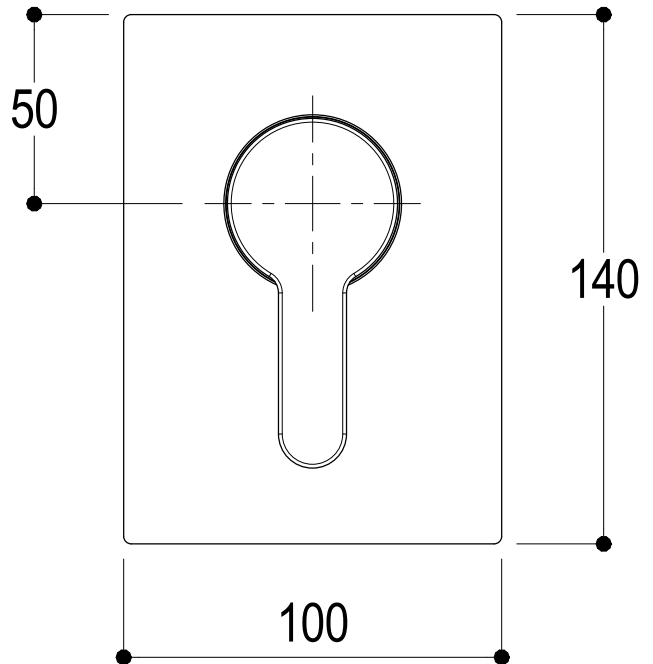

Ritmonio
Living a quality experience.
13019 VARALLO - (VC) - ITALY

SERIE
DIAMETRO35 ELEGANCE

CODICE
PR54FB 101

DATA EMISSIONE
16/07/2021

DENOMINAZIONE
Miscelatore monocomando ad incasso per doccia
Built-in single lever shower mixer

Living a quality experience.

13019 VARALLO - (VC) - ITALY

I diagrammi riportati di seguito riassumono i valori riscontrati durante le prove di portata dei seguenti articoli. Le prove sono state effettuate con pressioni che variavano da 1 a 5 bar e in posizione di acqua miscelata