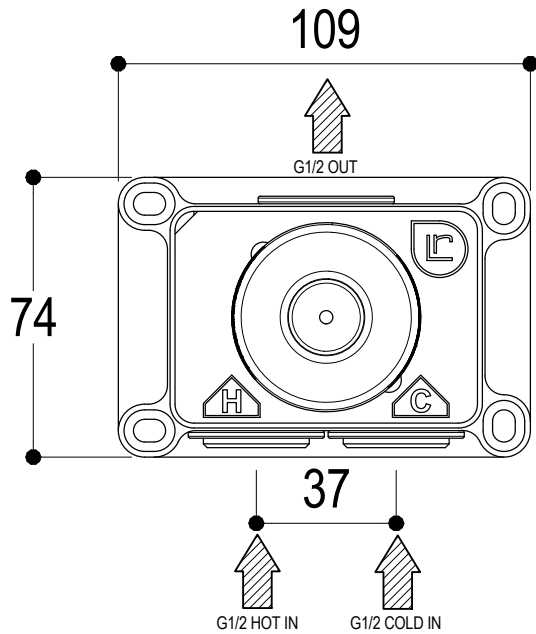

SCHEDA TECNICA / TECHNICAL DATA

RUBINETTERIE RITMONIO S.R.L. si riserva tutti i diritti connessi con il presente documento e con l'oggetto o la materia ivi rappresentati con divieto di riprodurlo, utilizzarlo o renderlo accessibile a terzi in assenza di previa autorizzazione. Disegno CAD non modificabile a mano

RUBINETTERIE RITMONIO S.R.L. will claim all rights related to the present document and with the object or subject represented therein with the prohibition of reproduction, use or disclosure to third parties without previous permission. The Cad plan is not alterable by hand

Ritmonio
Living a quality experience.
13019 VARALLO - (VC) - ITALY

SERIE
DIAMETRO35 ELEGANCE

CODICE
PR54FB 101

DATA EMISSIONE
16/07/2021

DENOMINAZIONE
Miscelatore monocomando ad incasso per doccia
Built-in single lever shower mixer

REVISIONE
/