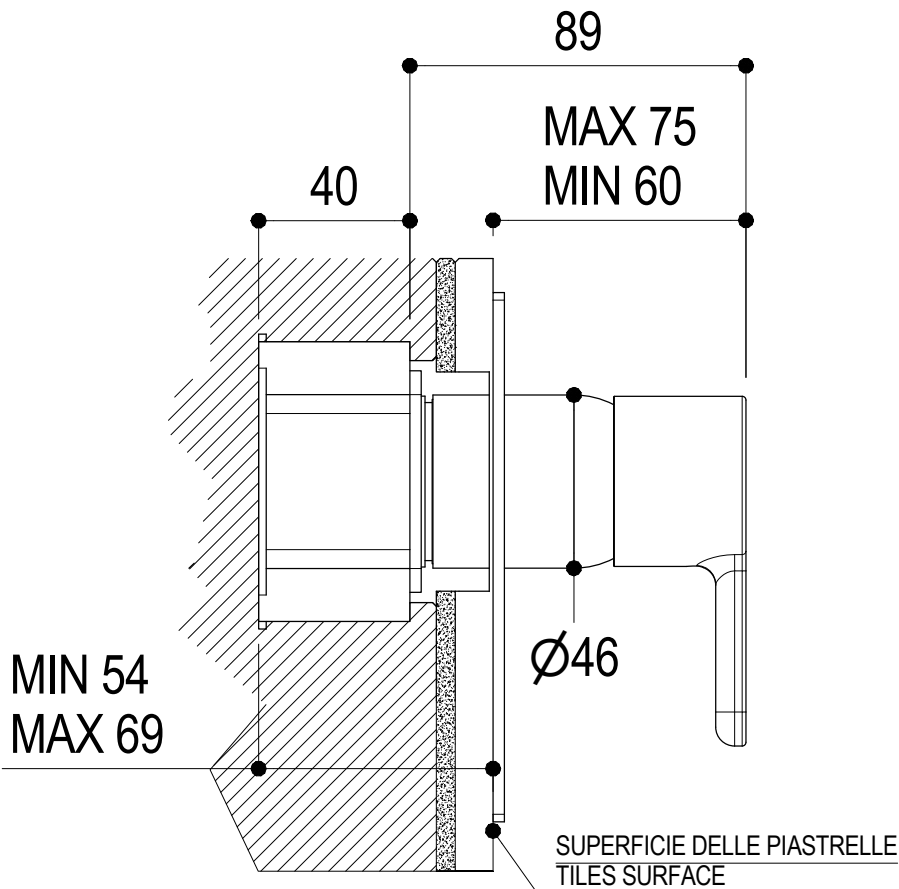

SCHEDA TECNICA / TECHNICAL DATA

RUBINETTERIE RITMONIO S.R.L. si riserva tutti i diritti connessi con il presente documento e con l'oggetto o la materia ivi rappresentati con divieto di riprodurlo, utilizzarlo o renderlo accessibile a terzi in assenza di previa autorizzazione. Disegno CAD non modificabile a mano

Ritmonio
Living a quality experience.
13019 VARALLO - (VC) - ITALY

SERIE
DIAMETRO35 ELEGANCE

CODICE
PR54FB 101

DATA EMISSIONE
16/07/2021

DENOMINAZIONE
Miscelatore monocomando ad incasso per doccia
Built-in single lever shower mixer

Living a quality experience.

13019 VARALLO - (VC) - ITALY

I diagrammi riportati di seguito riassumono i valori riscontrati durante le prove di portata dei seguenti articoli. Le prove sono state effettuate con pressioni che variavano da 1 a 5 bar e in posizione di acqua miscelata