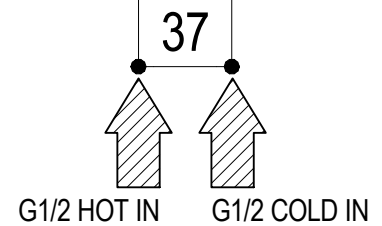

Ritmonio
Living a quality experience.
13019 VARALLO - (VC) - ITALY

SERIE Ø35 INOX

CODICE E0BA0113D

DATA EMISSIONE 06/05/15

DENOMINAZIONE Miscelatore monocomando ad incasso per lavabo
Built-in single lever basin mixer

REVISIONE 3
08/11/2021