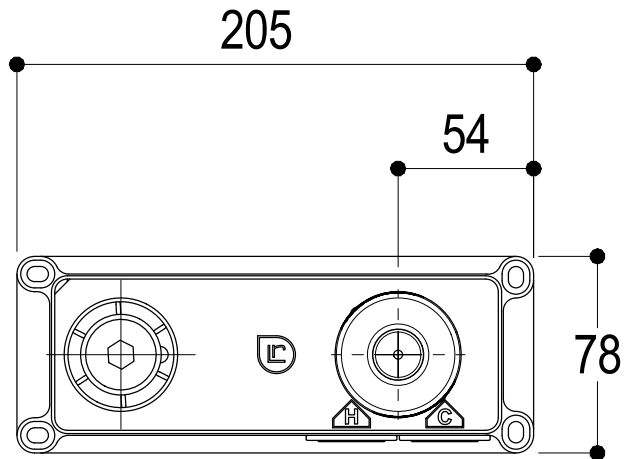

Vista ISO

Ritmonio
Living a quality experience.
13019 VARALLO - (VC) - ITALY

SERIE Ø35 INOX

CODICE E0BA0113D

DATA EMISSIONE 06/05/15

DENOMINAZIONE Miscelatore monocomando ad incasso per lavabo
Built-in single lever basin mixer