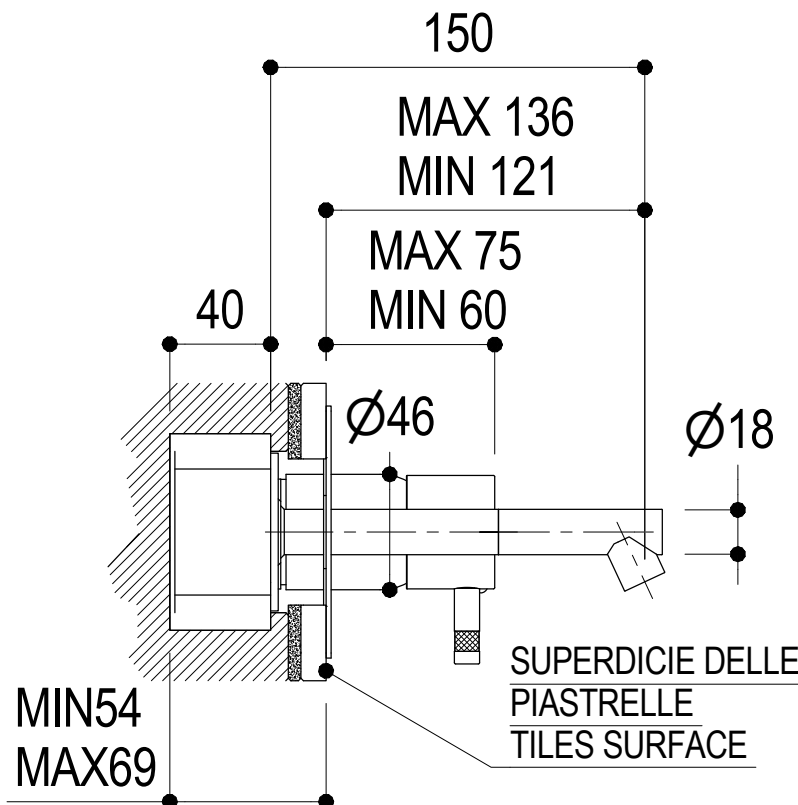

Vista ISO

Ritmonio
Living a quality experience.
13019 VARALLO - (VC) - ITALY

SERIE Ø35 INOX

CODICE E0BA0113D

DATA EMISSIONE 06/05/15

DENOMINAZIONE Miscelatore monocomando ad incasso per lavabo
Built-in single lever basin mixer

Living a quality experience.

13019 VARALLO - (VC) - ITALY

I diagrammi riportati di seguito riassumono i valori riscontrati durante le prove di portata dei seguenti articoli. Le prove sono state effettuate con pressioni che variavano da 1 a 5 bar e in posizione di acqua miscelata

The following diagrams sum up the values, taken from flow tests of the following items. Tests were conducted with pressure variations from 1 to 5 bar and with mixed water.

Ø35 INOX

Art. E0BA0113D

*Miscelatore monocomando ad incasso per lavabo
Built-in single lever basin mixer*