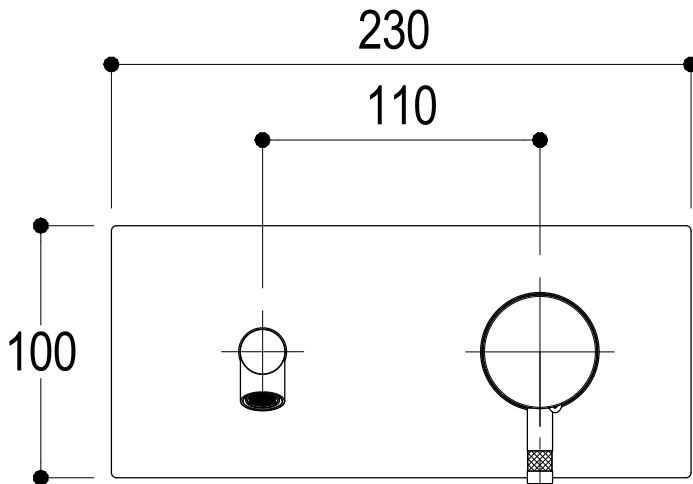

Vista ISO

Ritmonio
Living a quality experience.
13019 VARALLO - (VC) - ITALY

SERIE Ø35 INOX

CODICE E0BA0113D

DATA EMISSIONE 06/05/15

DENOMINAZIONE Miscelatore monocomando ad incasso per lavabo
Built-in single lever basin mixer

Living a quality experience.

13019 VARALLO - (VC) - ITALY

I diagrammi riportati di seguito riassumono i valori riscontrati durante le prove di portata dei seguenti articoli. Le prove sono state effettuate con pressioni che variavano da 1 a 5 bar e in posizione di acqua miscelata