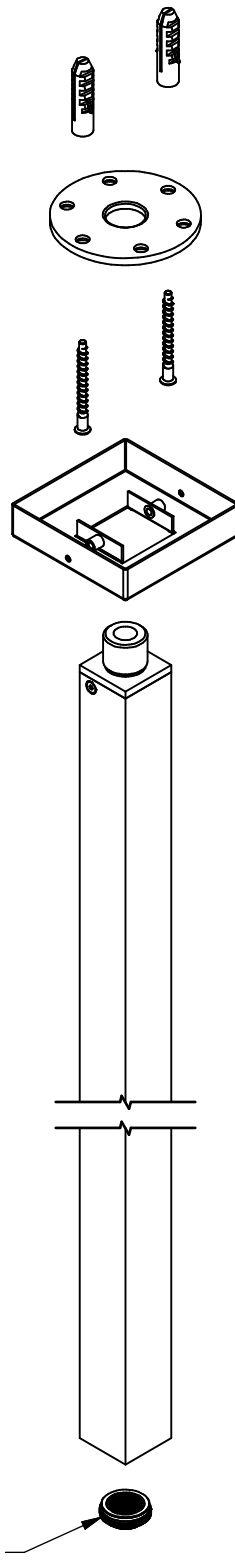

# SCHEDA TECNICA / TECHNICAL DATA

RUBINETTERIE RITMONIO S.R.L. si riserva tutti i diritti connessi con il presente documento e con l'oggetto o la materia ivi rappresentati con divieto di riprodurlo, utilizzarlo o renderlo accessibile a terzi in assenza di previa autorizzazione. Disegno CAD non modificabile a mano

RUBINETTERIE RITMONIO S.R.L. will claim all rights related to the present document and with the object or subject represented therein with the prohibition of reproduction, use or disclosure to third parties without previous permission. The Cad plan is not alterable by hand