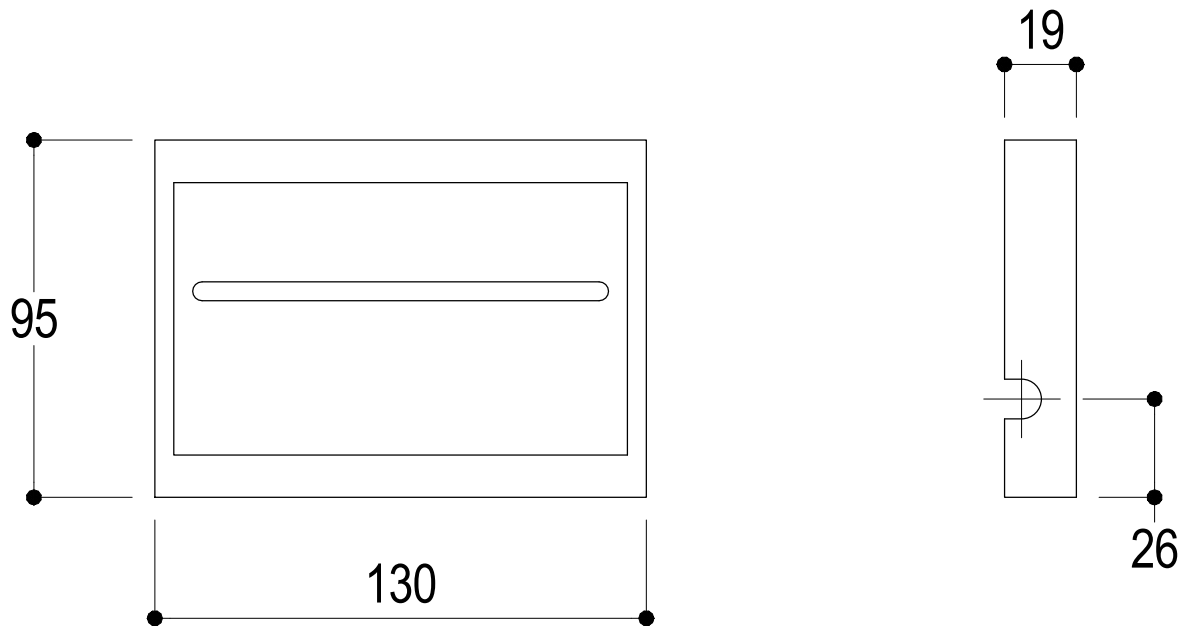

Ritmonio
Living a quality experience.
13019 VARALLO - (VC) - ITALY

SERIE	ELEMENTA	CODICE	7N0006	DATA EMISSIONE	22/09/2022
DENOMINAZIONE				REVISIONE	/
Mensola Shelf					/