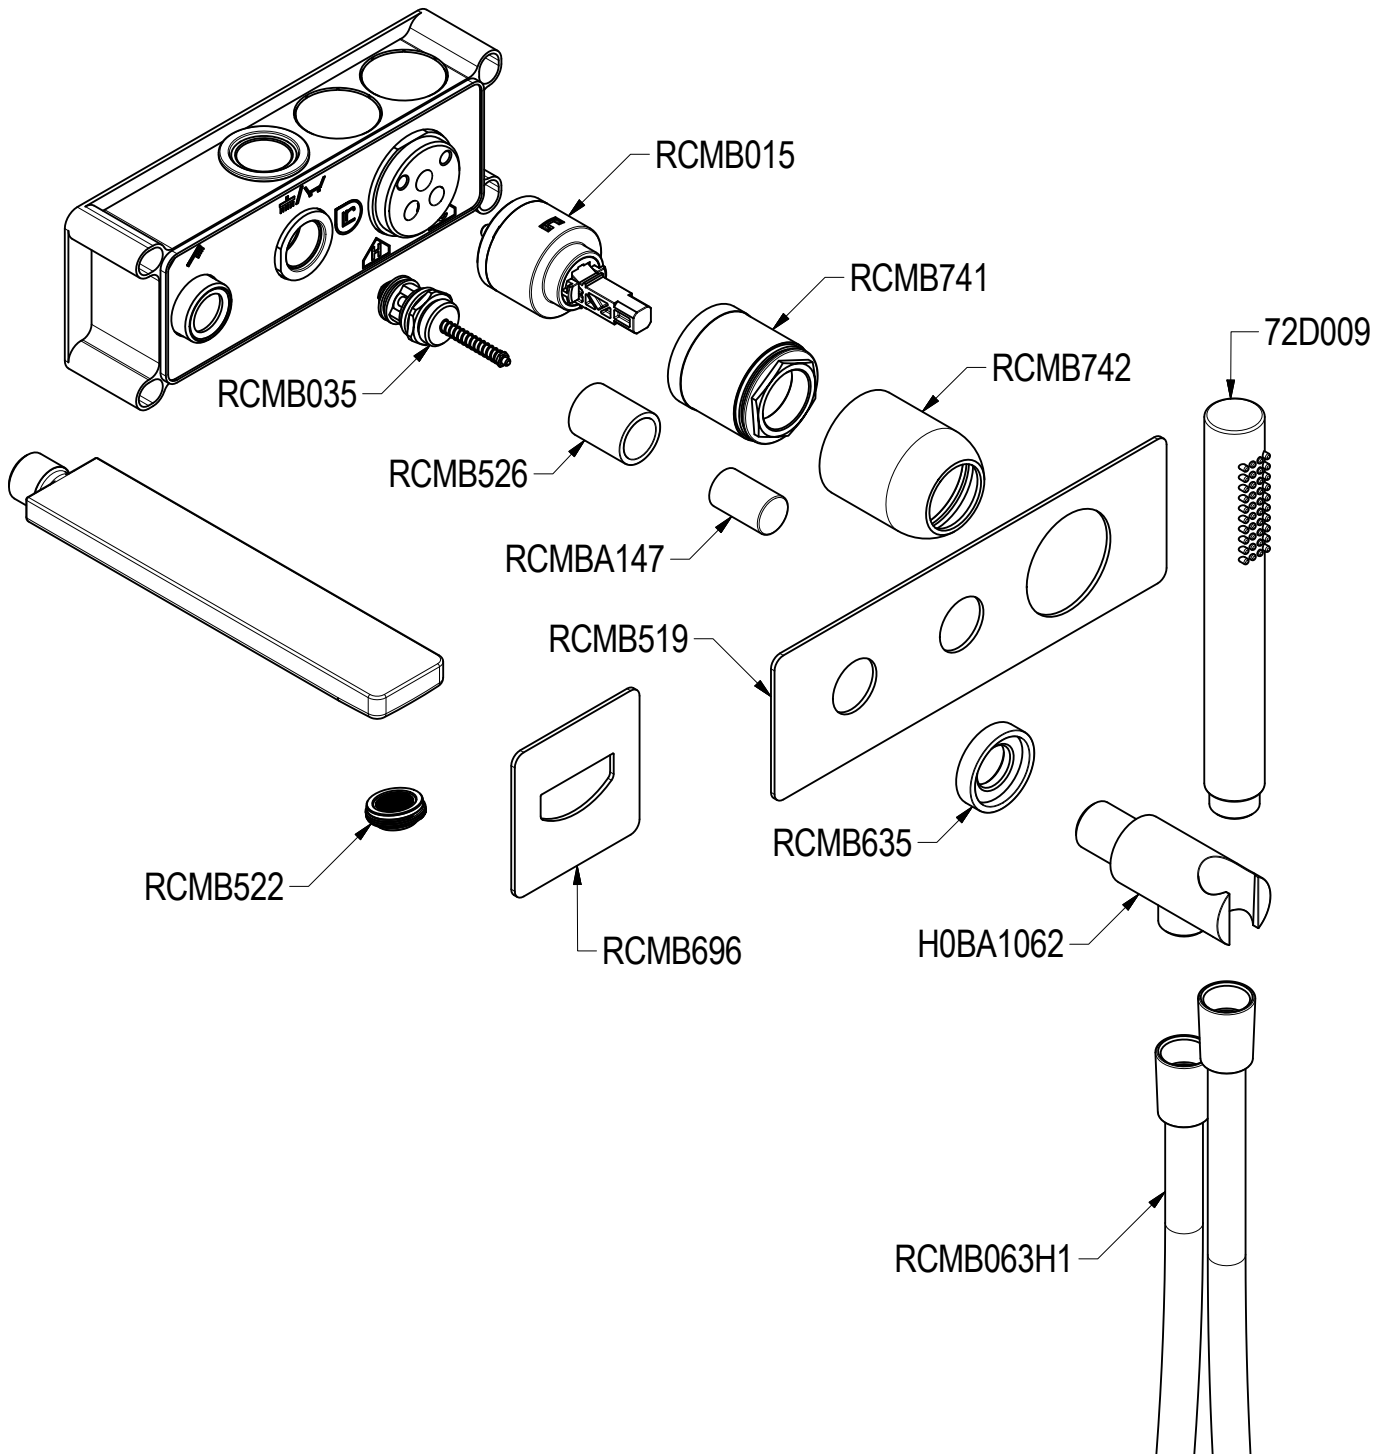

SCHEDA TECNICA / TECHNICAL DATA

RUBINETTERIE RITMONIO S.R.L. si riserva tutti i diritti connessi con il presente documento e con l'oggetto o la materia ivi rappresentati con divieto di riprodurlo, utilizzarlo o renderlo accessibile a terzi in assenza di previa autorizzazione. Disegno CAD non modificabile a mano

Ritmonio
Living a quality experience.
13019 VARALLO - (VC) - ITALY

SERIE HAPTIC

CODICE PR43EM101

DATA EMISSIONE 09/06/16

DENOMINAZIONE Miscelatore monocomando ad incasso per vasca
Built-in single lever bath mixer