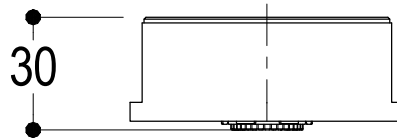

Ritmonio
Living a quality experience.
13019 VARALLO - (VC) - ITALY

SERIE
Ø35 WELLNESS IMPRONTE

CODICE
PR55PB001

DATA EMISSIONE
14/06/2022

DENOMINAZIONE
Getto Spray
Spray jet

REVISIONE /