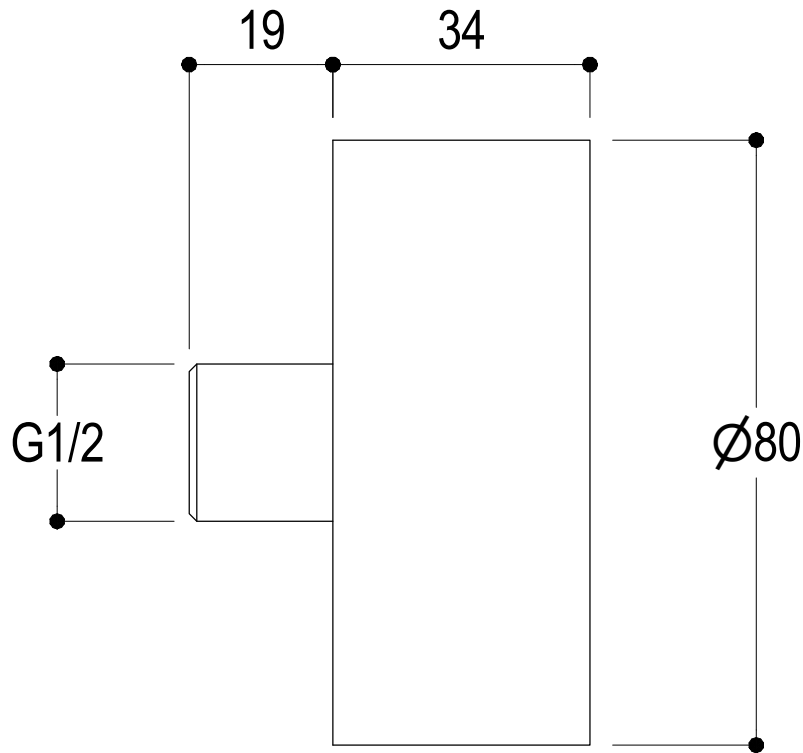

Vista ISO

**Ritmonio**  
Living a quality experience.  
13019 VARALLO - (VC) - ITALY

SERIE  
DIAMETRO35 WELLNESS

CODICE  
PR5575AA11

DATA EMISSIONE  
12/07/2022

DENOMINAZIONE  
Soffione doccia  
Shower head

## DIAMETRO35 WELLNESS