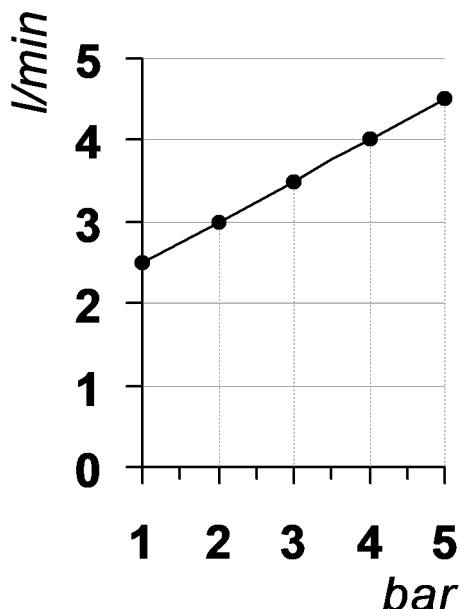

DIAMETRO35 WELLNESS

Art. PR55PB001

Getto Spray

Spray Jet

Portata con aeratore
Flow rate with aerator

bar	1	2	3	4	5
l/min	2,5	3	3,5	4	4,5

REVISIONE

/

DATA EMISSIONE

12/07/2022