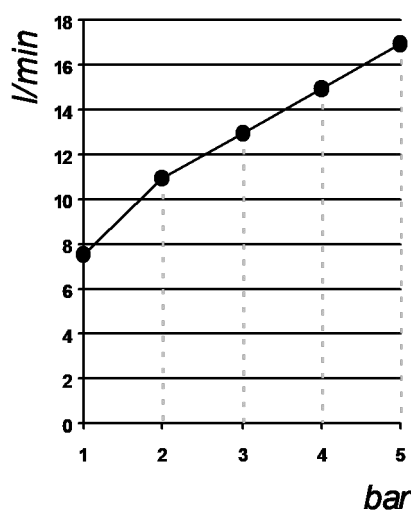

Doccetta / Hand shower

bar	1	2	3	4	5
l/min	7.5	11	13	15	17

REVISIONE

1

DATA EMISSIONE

21/06/2022