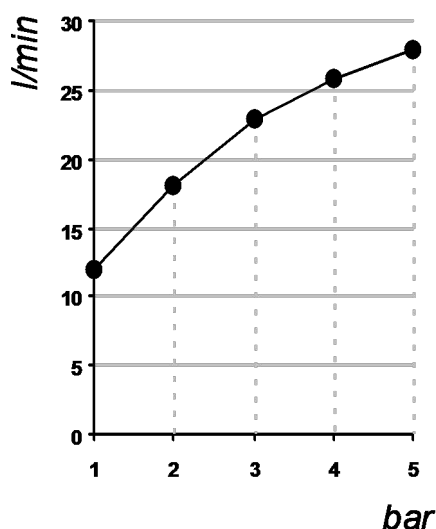

Living a quality experience.

13019 VARALLO - (VC) - ITALY

I diagrammi riportati di seguito riassumono i valori riscontrati durante le prove di portata dei seguenti articoli. Le prove sono state effettuate con pressioni che variavano da 1 a 5 bar e in posizione di acqua miscelata

The following diagrams sum up the values, taken from flow tests of the following items. Tests were conducted with pressure variations from 1 to 5 bar and with mixed water.

HAPTIC

Art. PR43EM101

Miscelatore monocomando ad incasso per vasca
Built-in single lever bath mixer

Bocca erogazione / Spout

bar	1	2	3	4	5
l/min	12	18.1	22.9	25.8	28

Doccetta / Hand shower

bar	1	2	3	4	5
l/min	7.5	11	13	15	17

REVISIONE

1

DATA EMISSIONE

21/06/2022