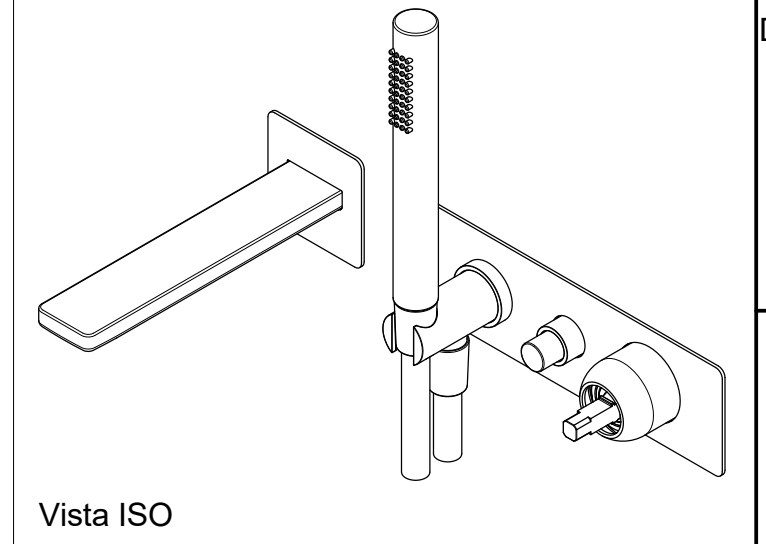

SCHEDA TECNICA / TECHNICAL DATA

RUBINETTERIE RITMONIO S.R.L. si riserva tutti i diritti connessi con il presente documento e con l'oggetto o la materia ivi rappresentati con divieto di riprodurlo, utilizzarlo o renderlo accessibile a terzi in assenza di previa autorizzazione. Disegno CAD non modificabile a mano

RUBINETTERIE RITMONIO S.R.L. will claim all rights related to the present document and with the object or subject represented therein with the prohibition of reproduction, use or disclosure to third parties without previous permission. The Cad plan is not alterable by hand

  Living a quality experience. 13019 VARALLO - (VC) - ITALY	SERIE HAPTIC	CODICE PR43EM101	DATA EMISSIONE 04/04/2016
	DENOMINAZIONE Miscelatore monocomando ad incasso per vasca Built-in single lever bath mixer		REVISIONE 2 17/11/2021