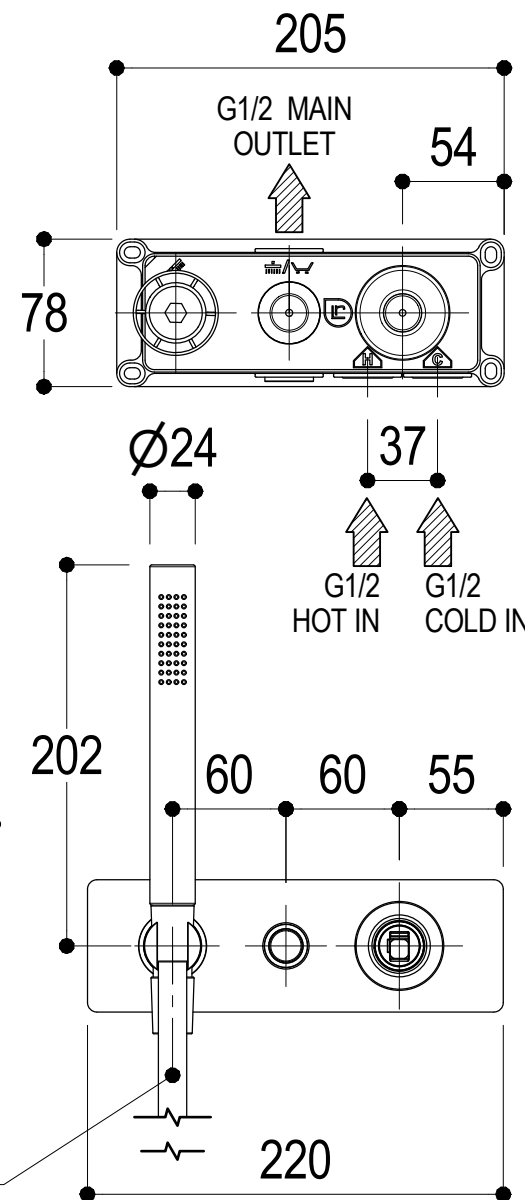

SCHEDA TECNICA / TECHNICAL DATA

RUBINETTERIE RITMONIO S.R.L. si riserva tutti i diritti connessi con il presente documento e con l'oggetto o la materia ivi rappresentati con divieto di riprodurlo, utilizzarlo o renderlo accessibile a terzi in assenza di previa autorizzazione. Disegno CAD non modificabile a mano

RUBINETTERIE RITMONIO S.R.L. will claim all rights related to the present document and with the object or subject represented therein with the prohibition of reproduction, use or disclosure to third parties without previous permission. The Cad plan is not alterable by hand

  Living a quality experience. 13019 VARALLO - (VC) - ITALY	SERIE HAPTIC	CODICE PR43EM101	DATA EMISSIONE 04/04/2016
	DENOMINAZIONE Miscelatore monocomando ad incasso per vasca Built-in single lever bath mixer		REVISIONE 2 17/11/2021