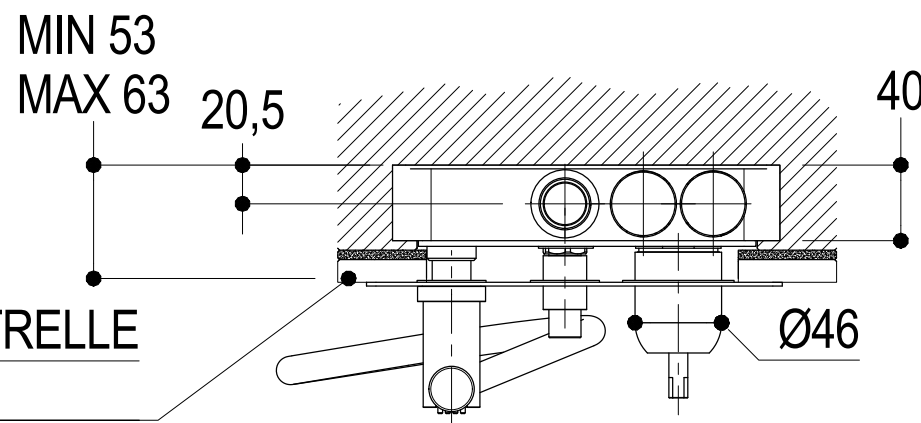

SCHEDA TECNICA / TECHNICAL DATA

RUBINETTERIE RITMONIO S.R.L. si riserva tutti i diritti connessi con il presente documento e con l'oggetto o la materia ivi rappresentati con divieto di riprodurlo, utilizzarlo o renderlo accessibile a terzi in assenza di previa autorizzazione. Disegno CAD non modificabile a mano

RUBINETTERIE RITMONIO S.R.L. will claim all rights related to the present document and with the object or subject represented therein with the prohibition of reproduction, use or disclosure to third parties without previous permission. The Cad plan is not alterable by hand

  Living a quality experience. 13019 VARALLO - (VC) - ITALY	SERIE HAPTIC	CODICE PR43EM101	DATA EMISSIONE 04/04/2016
	DENOMINAZIONE Miscelatore monocomando ad incasso per vasca Built-in single lever bath mixer		REVISIONE 2 17/11/2021