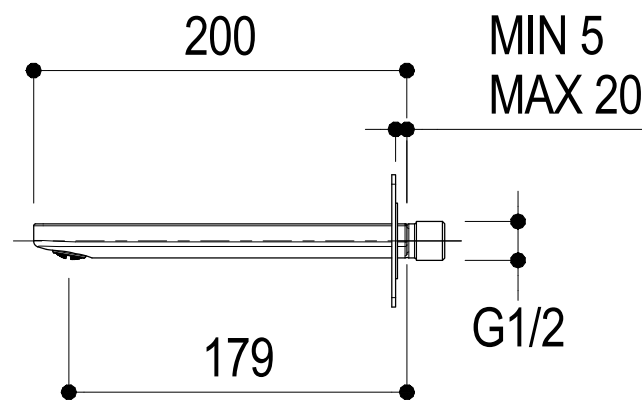

SCHEDA TECNICA / TECHNICAL DATA

RUBINETTERIE RITMONIO S.R.L. si riserva tutti i diritti connessi con il presente documento e con l'oggetto o la materia ivi rappresentati con divieto di riprodurlo, utilizzarlo o renderlo accessibile a terzi in assenza di previa autorizzazione. Disegno CAD non modificabile a mano

RUBINETTERIE RITMONIO S.R.L. will claim all rights related to the present document and with the object or subject represented therein with the prohibition of reproduction, use or disclosure to third parties without previous permission. The Cad plan is not alterable by hand

  Living a quality experience. 13019 VARALLO - (VC) - ITALY	SERIE HAPTIC	CODICE PR43EM101	DATA EMISSIONE 04/04/2016
	DENOMINAZIONE Miscelatore monocomando ad incasso per vasca Built-in single lever bath mixer		REVISIONE 2 17/11/2021