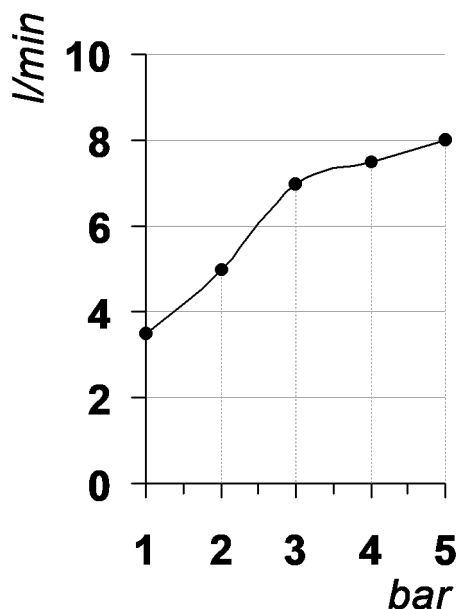

DIAMETRO35 ELEGANCE

Art. PR54BE202

Gruppo a tre fori per bidet

Three holes bidet group

Portata con aeratore
Flow rate with aerator

bar	1	2	3	4	5
l/min	3.5	5	7	7.5	8

REVISIONE

/

DATA EMISSIONE

23/12/2021