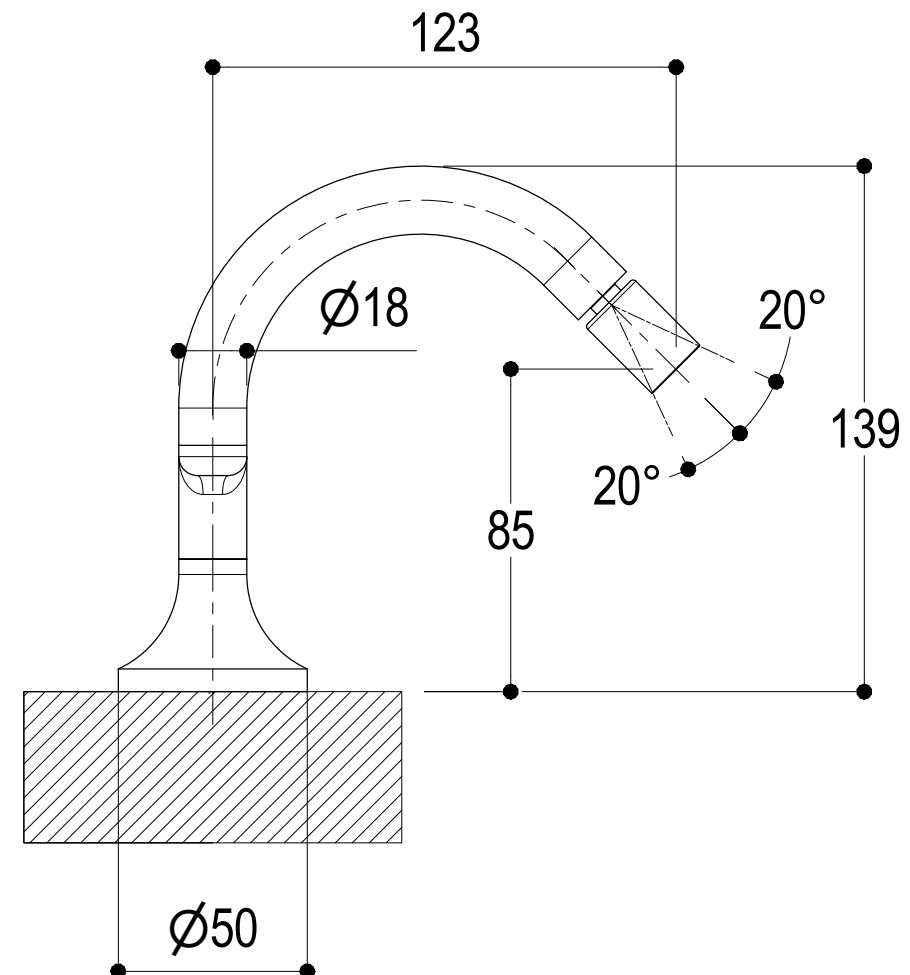

 <p>Ritmonio Living a quality experience. 13019 VARALLO - (VC) - ITALY</p>	SERIE DIAMETRO35 ELEGANCE	CODICE PR54BE202	DATA EMISSIONE 16/07/2021
	DENOMINAZIONE Gruppo a tre fori per bidet Three holes bidet group		REVISIONE /

Living a quality experience.

13019 VARALLO - (VC) - ITALY

I diagrammi riportati di seguito riassumono i valori riscontrati durante le prove di portata dei seguenti articoli. Le prove sono state effettuate con pressioni che variavano da 1 a 5 bar e in posizione di acqua miscelata

The following diagrams sum up the values, taken from flow tests of the following items. Tests were conducted with pressure variations from 1 to 5 bar and with mixed water.

DIAMETRO35 ELEGANCE

Art. PR54BE202