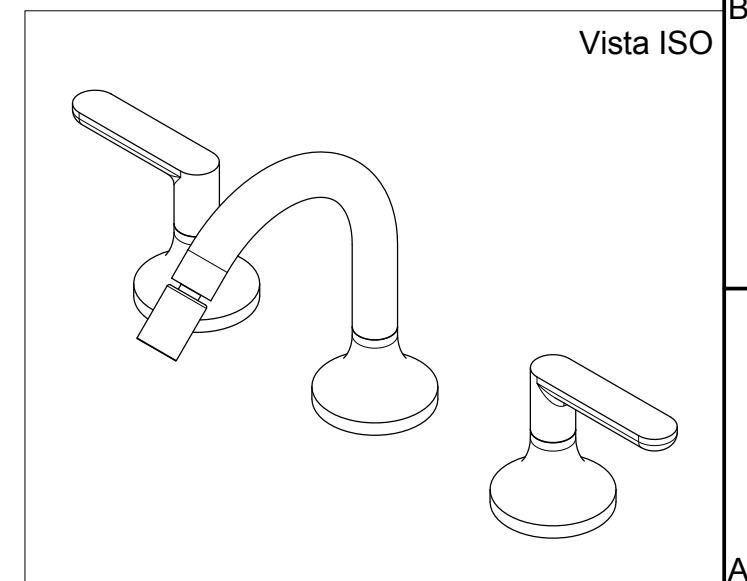

 <p>Ritmonio Living a quality experience. 13019 VARALLO - (VC) - ITALY</p>	SERIE DIAMETRO35 ELEGANCE	CODICE PR54BE202	DATA EMISSIONE 16/07/2021
	DENOMINAZIONE Gruppo a tre fori per bidet Three holes bidet group		REVISIONE /

Living a quality experience.

13019 VARALLO - (VC) - ITALY

I diagrammi riportati di seguito riassumono i valori riscontrati durante le prove di portata dei seguenti articoli. Le prove sono state effettuate con pressioni che variavano da 1 a 5 bar e in posizione di acqua miscelata

The following diagrams sum up the values, taken from flow tests of the following items. Tests were conducted with pressure variations from 1 to 5 bar and with mixed water.

DIAMETRO35 ELEGANCE

Art. PR54BE202