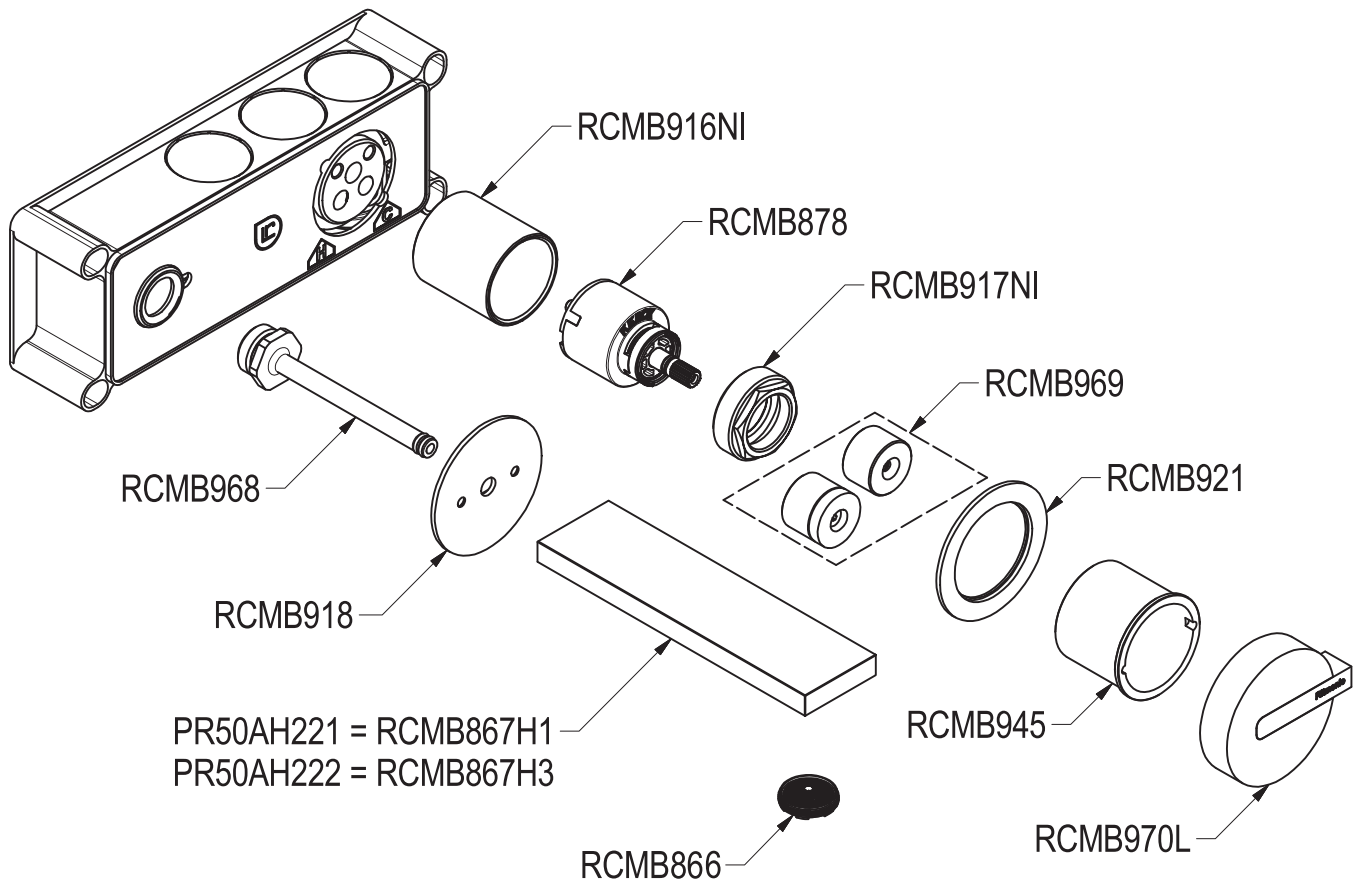

SCHEDA TECNICA / TECHNICAL DATA

RUBINETTERIE RITMONIO S.R.L. si riserva tutti i diritti connessi con il presente documento e con l'oggetto o la materia ivi rappresentati con divieto di riprodurlo, utilizzarlo o renderlo accessibile a terzi in assenza di previa autorizzazione. Disegno CAD non modificabile a mano

SERIE
DOT316

CODICE
PR50AH221-PR50AH222

DATA EMISSIONE
10/09/18

DENOMINAZIONE
Miscelatore monocomando lavabo incasso
Built-in single lever basin mixer

REVISIONE
/