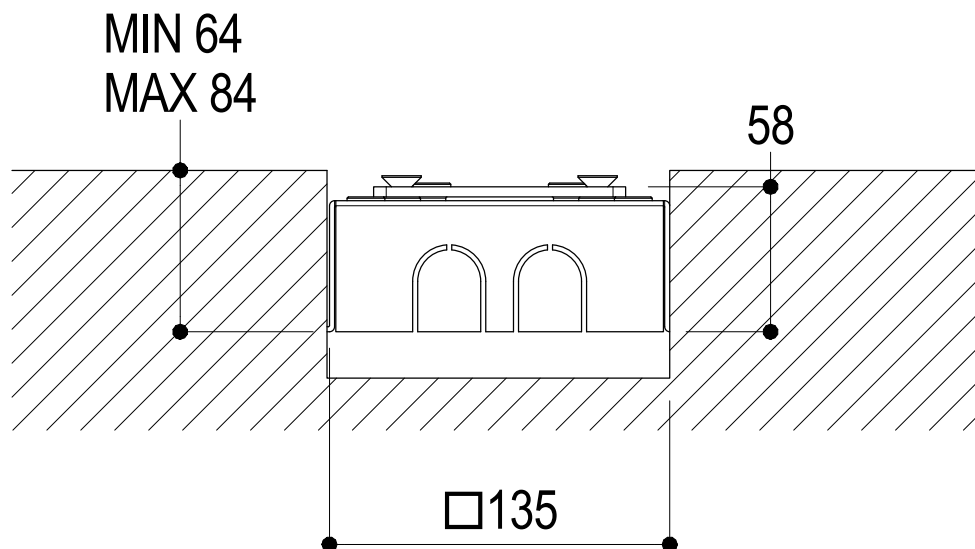

Vista ISO

Ritmonio
Living a quality experience.
13019 VARALLO - (VC) - ITALY

SERIE BUILT-IN PARTS

CODICE PM00802

DATA EMISSIONE 02/08/2021

DENOMINAZIONE Scatola incasso per fissaggio colonne
Built-in box to fix shower columns