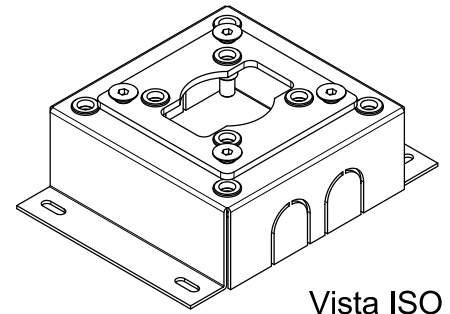

Vista ISO

Ritmonio
Living a quality experience.
13019 VARALLO - (VC) - ITALY

SERIE BUILT-IN PARTS

CODICE PM00802

DATA EMISSIONE 02/08/2021

DENOMINAZIONE Scatola incasso per fissaggio colonne
Built-in box to fix shower columns