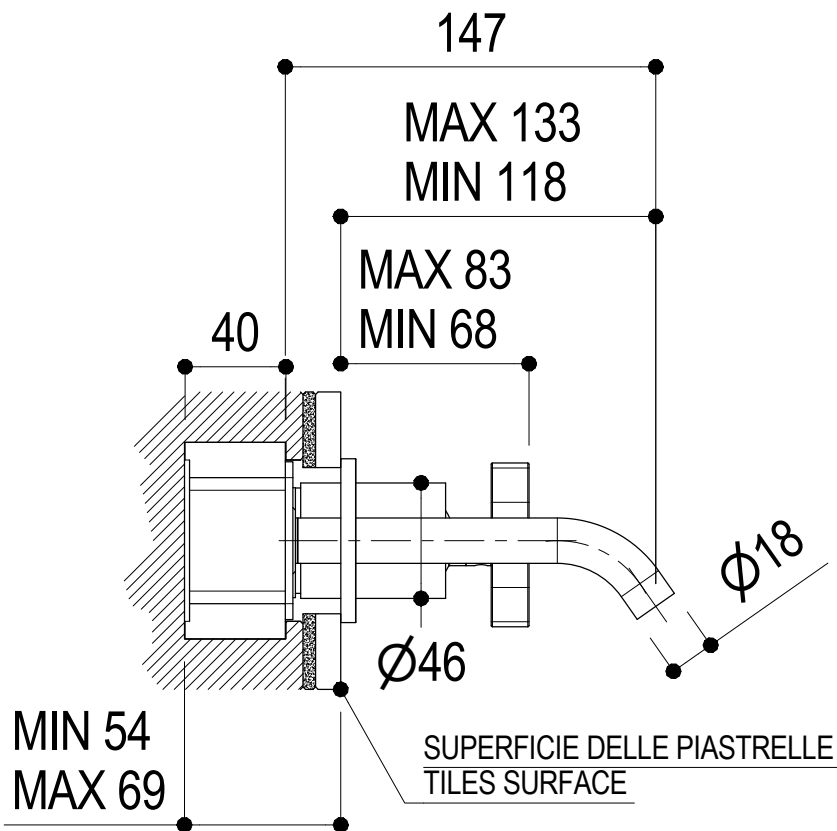

SCHEDA TECNICA / TECHNICAL DATA

RUBINETTERIE RITMONIO S.R.L. si riserva tutti i diritti connessi con il presente documento e con l'oggetto o la materia ivi rappresentati con divieto di riprodurlo, utilizzarlo o renderlo accessibile a terzi in assenza di previa autorizzazione. Disegno CAD non modificabile a mano

RUBINETTERIE RITMONIO S.R.L. will claim all rights related to the present document and with the object or subject represented therein with the prohibition of reproduction, use or disclosure to third parties without previous permission. The Cad plan is not alterable by hand

Vista ISO

Ritmonio
Living a quality experience.
13019 VARALLO - (VC) - ITALY

SERIE
DIAMETRO35 CROSS

CODICE
PR53AH201

DATA EMISSIONE
05/07/2021

DENOMINAZIONE
Miscelatore monocomando ad incasso per lavabo
Built-in single lever basin mixer

REVISIONE /