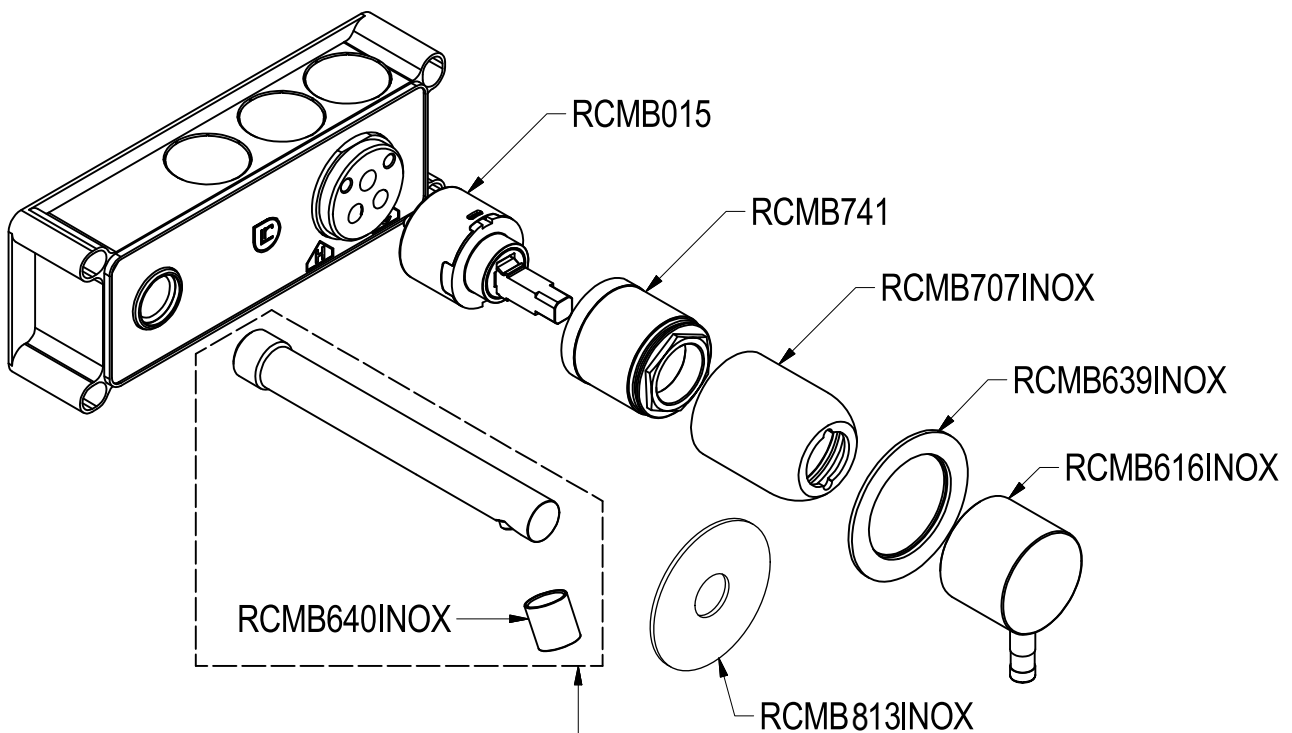

SCHEDA TECNICA / TECHNICAL DATA

RUBINETTERIE RITMONIO S.R.L. si riserva tutti i diritti connessi con il presente documento e con l'oggetto o la materia ivi rappresentati con divieto di riprodurlo, utilizzarlo o renderlo accessibile a terzi in assenza di previa autorizzazione. Disegno CAD non modificabile a mano

E0BA0113SPDINOX = RCMB627H1INOX
 E0BA0114SPDINOX = RCMB627H2INOX

Ritmonio
 Living a quality experience.
 13019 VARALLO - (VC) - ITALY

SERIE
 Ø35 INOX

CODICE
 E0BA0113SPD-0114SPDINOX

DATA EMISSIONE
 31/05/16

DENOMINAZIONE
 Miscelatore monocomando ad incasso per lavabo
 Built-in single lever basin mixer

REVISIONE 2
 29/04/19