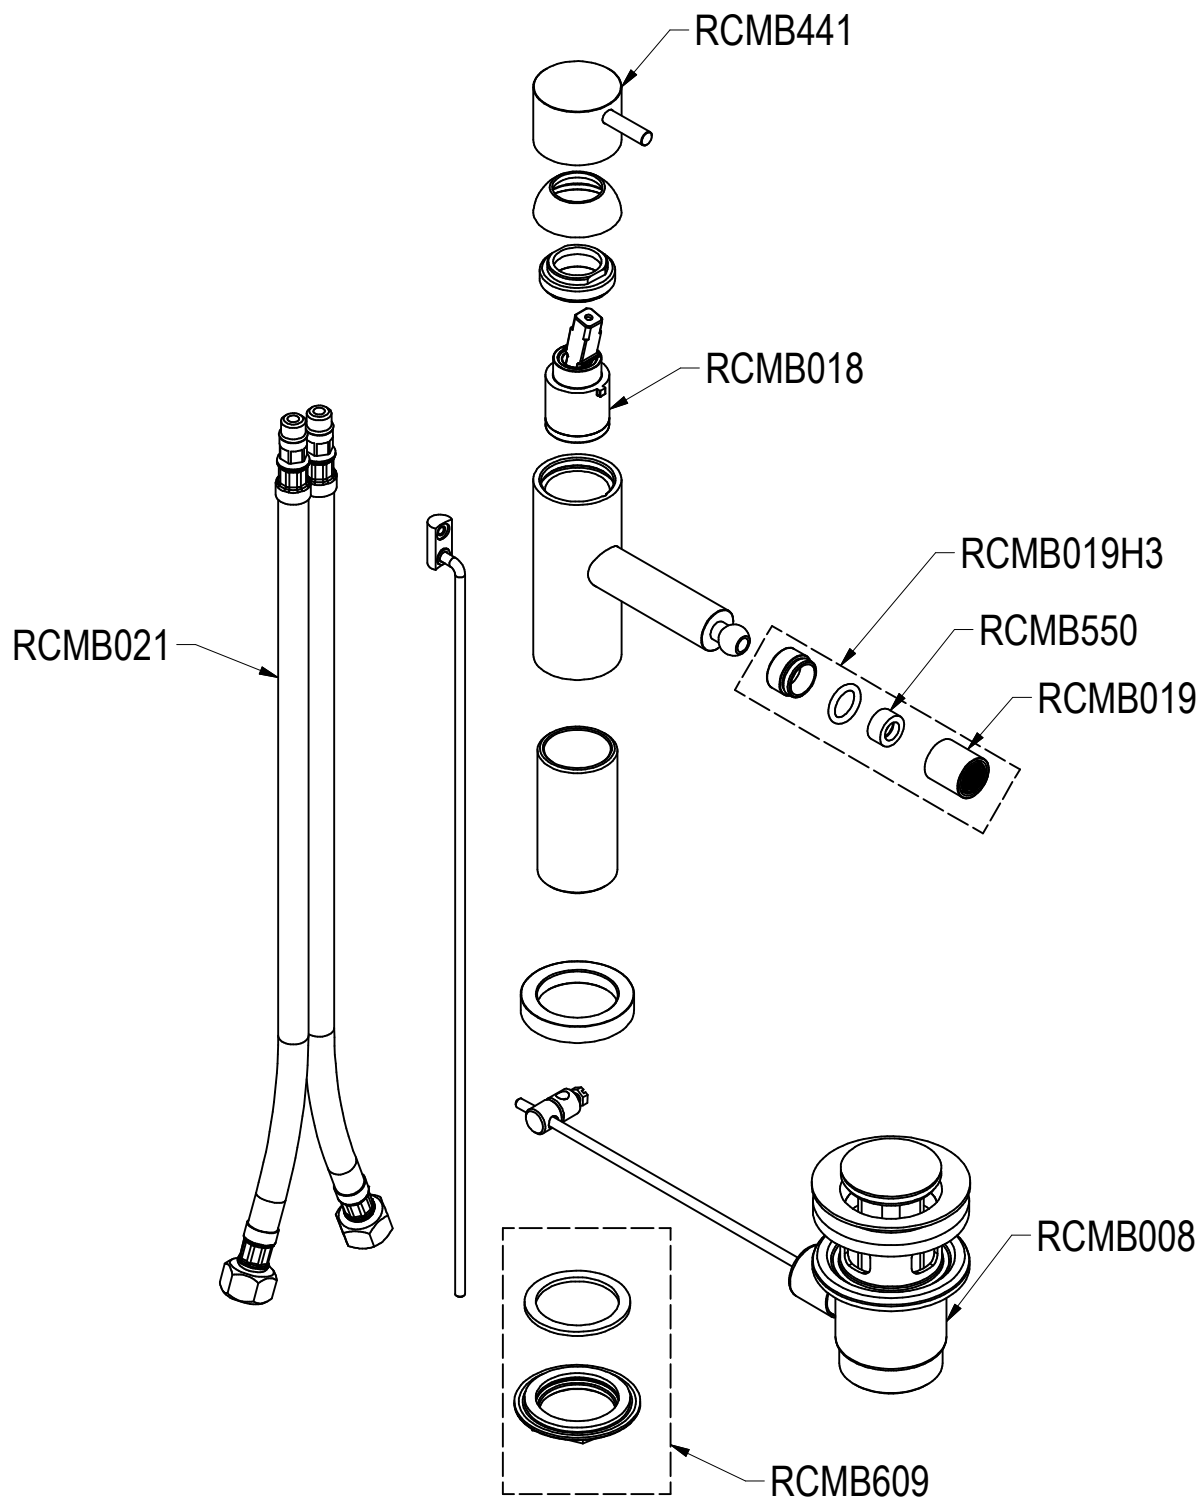

# SCHEDA TECNICA / TECHNICAL DATA

RUBINETTERIE RITMONIO S.R.L. si riserva tutti i diritti connessi con il presente documento e con l'oggetto o la materia ivi rappresentati con divieto di riprodurlo, utilizzarlo o renderlo accessibile a terzi in assenza di previa autorizzazione. Disegno CAD non modificabile a mano

**Ritmonio**

Living a quality experience.

13019 VARALLO - (VC) - ITALY

SERIE	Ø35	CODICE	E0BA0120L E0BA0122L	DATA EMISSIONE	01/04/2015
DENOMINAZIONE	Miscelatore monocomando per lavabo Single lever bidet mixer				
REVISIONE	/	EMESSO	SIGNORINI	APPROVATO	GIUSTO