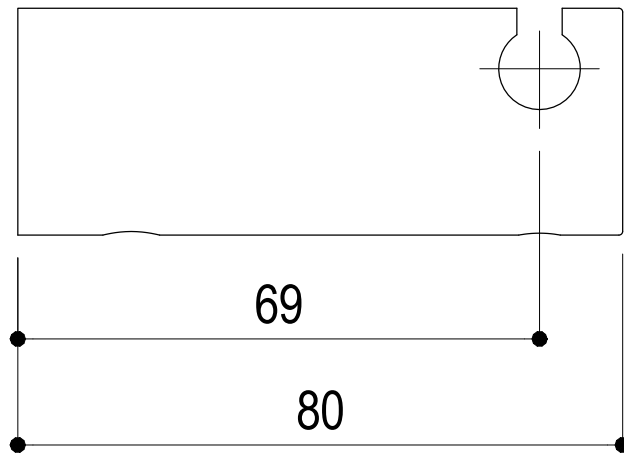

Ritmonio
Living a quality experience.
13019 VARALLO - (VC) - ITALY

SERIE

ELEMENTA

CODICE

7BW002

DATA EMISSIONE

16/06/2020

DENOMINAZIONE

Supporto per aste – Appendino
Support for rods – Hanger

REVISIONE

/
/