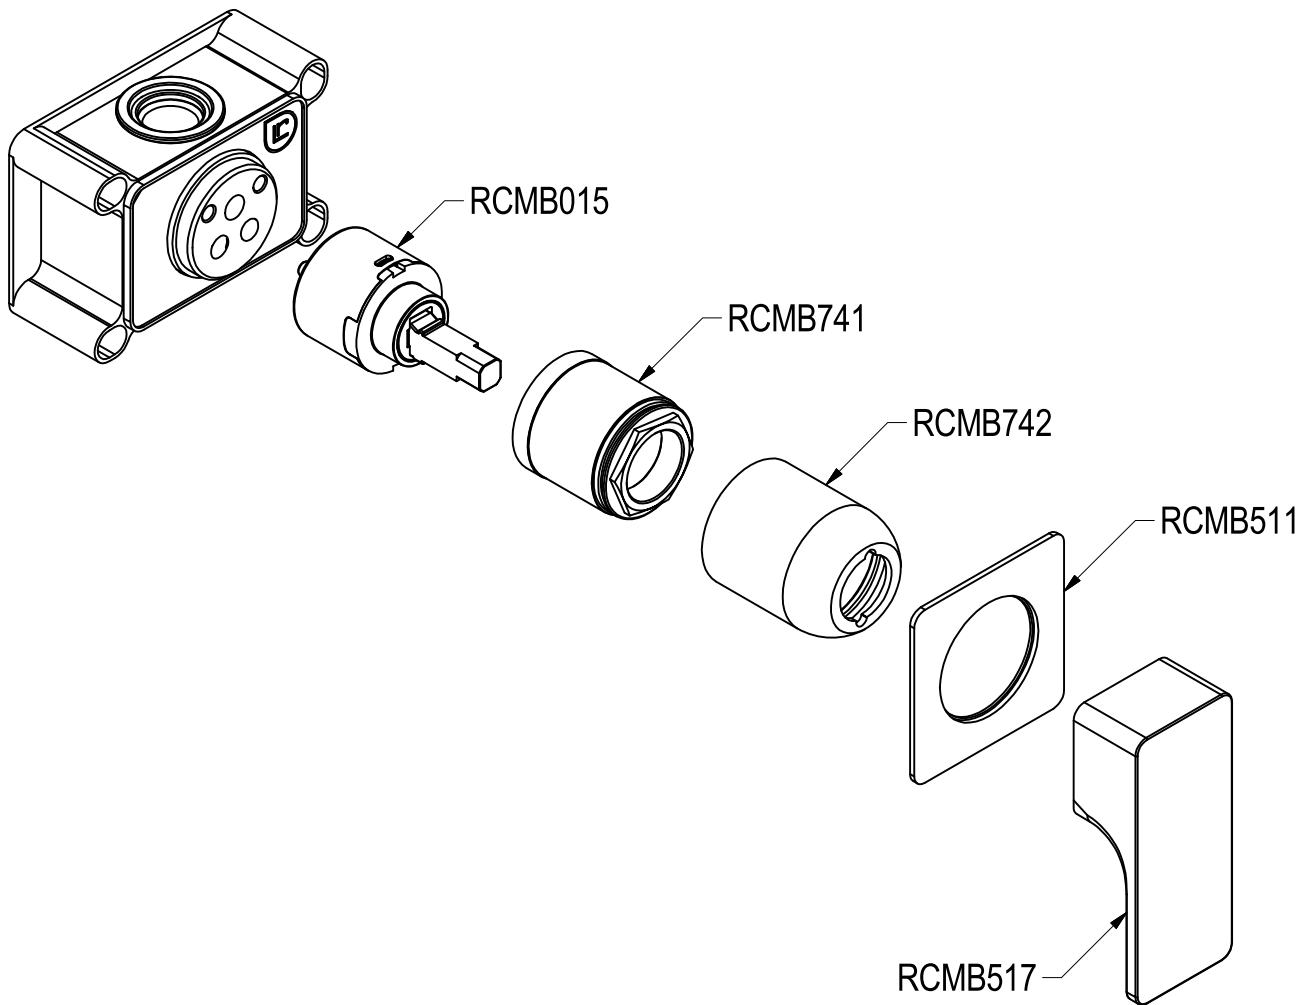

SCHEMA TECNICA / TECHNICAL DATA

RUBINETTERIE RITMONIO S.R.L. si riserva tutti i diritti connessi con il presente documento e con l'oggetto o la materia ivi rappresentati con divieto di riprodurlo, utilizzarlo o renderlo accessibile a terzi in assenza di previa autorizzazione. Disegno CAD non modificabile a mano

Ritmonio
Living a quality experience.
13019 VARALLO - (VC) - ITALY

SERIE GLITTER

CODICE PR32FB201

DATA EMISSIONE 29/02/16

DENOMINAZIONE Miscelatore monocomando ad incasso per doccia
Built-in single lever shower mixer